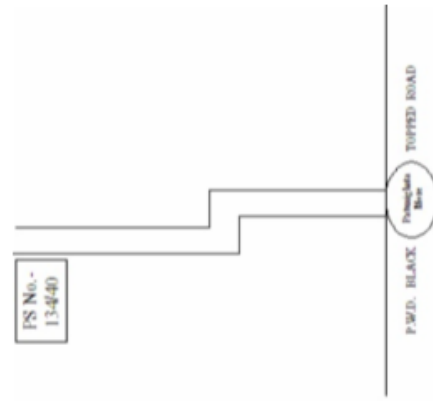

নির্বাচক নিবন্ধন আধিকারিকের স্বাক্ষর

Nazri Naksha

Google Map View

Polling Station Building Front View

Polling Station Front View

Cad View

Key MAP View

1 নাম : অলোকা (নক্ষর) শিকারী স্বামীর নাম: সন্দীপ শিকারী বাড়ির নং : না বয়স : 35 লিঙ্গ : মহিলা	RUL1085489 ফটো উপলব্ধ	2 নাম : মাধবী নাড়য়া (হালদার) স্বামীর নাম: শ্যামল হালদার বাড়ির নং : n0076 বয়স : 51 লিঙ্গ : মহিলা	GQD1390228 ফটো উপলব্ধ	3 নাম : শ্যামল অধিকারী পিতার নাম: পঞ্চ অধিকারী বাড়ির নং : n0001 বয়স : 51 লিঙ্গ : পুরুষ	XZH2373959 ফটো উপলব্ধ
4 নাম : জ্যোতির্ময় অধিকারী পিতার নাম: শ্যামল অধিকারী বাড়ির নং : n0001 বয়স : 31 লিঙ্গ : পুরুষ	XZH1599992 ফটো উপলব্ধ	5 নাম : টগর অধিকারী স্বামীর নাম: ইন্দ্রজিৎ অধিকারী বাড়ির নং : n0001 বয়স : 37 লিঙ্গ : মহিলা	XZH1371178 ফটো উপলব্ধ	6 নাম : অনুপ অধিকারী পিতার নাম: শ্যামল অধিকারী বাড়ির নং : 0001 বয়স : 27 লিঙ্গ : পুরুষ	XZH2048437 ফটো উপলব্ধ
7 নাম : ইন্দ্রজিৎ অধিকারী পিতার নাম: পঞ্চ অধিকারী বাড়ির নং : n0001 বয়স : 42 লিঙ্গ : পুরুষ	MDR2548485 ফটো উপলব্ধ	8 নাম : বীণা অধিকারী স্বামীর নাম: শ্যামল অধিকারী বাড়ির নং : n0001 বয়স : 49 লিঙ্গ : মহিলা	XZH2475564 ফটো উপলব্ধ	9 নাম : মহাদেব অধিকারী পিতার নাম: শ্রীহরি অধিকারী বাড়ির নং : n0003 বয়স : 56 লিঙ্গ : পুরুষ	WB/16/122/375592 ফটো উপলব্ধ
10 নাম : দেবলা অধিকারী স্বামীর নাম: মহাদেব অধিকারী বাড়ির নং : n0003 বয়স : 53 লিঙ্গ : মহিলা	WB/16/122/375024 ফটো উপলব্ধ	11 নাম : ভক্তরাম অধিকারী পিতার নাম: মহাদেব অধিকারী বাড়ির নং : n0003 বয়স : 36 লিঙ্গ : পুরুষ	MDR2996874 ফটো উপলব্ধ	12 নাম : সুজাতা অধিকারী (নক্ষর) স্বামীর নাম: ভক্ত রাম অধিকারী বাড়ির নং : n0003 বয়স : 35 লিঙ্গ : মহিলা	XZH1371186 ফটো উপলব্ধ
13 নাম : সন্ধ্যা অধিকারী স্বামীর নাম: পঞ্চ অধিকারী বাড়ির নং : n0001 বয়স : 71 লিঙ্গ : মহিলা	WB/16/122/375406 ফটো উপলব্ধ	14 নাম : বাটুল অধিকারী পিতার নাম: পঞ্চ অধিকারী বাড়ির নং : n0001 বয়স : 50 লিঙ্গ : পুরুষ	MDR2548469 ফটো উপলব্ধ	15 নাম : রুপা অধিকারী স্বামীর নাম: বাটুল অধিকারী বাড়ির নং : n0001 বয়স : 46 লিঙ্গ : মহিলা	MDR2548477 ফটো উপলব্ধ
16 নাম : তপন অধিকারী পিতার নাম: জয়দেব অধিকারী বাড়ির নং : n0002 বয়স : 34 লিঙ্গ : পুরুষ	XZH1371202 ফটো উপলব্ধ	17 নাম : মাধব চন্দ্র অধিকারী পিতার নাম: খগেন্দ্র নাথ অধিকারী বাড়ির নং : n0004 বয়স : 66 লিঙ্গ : পুরুষ	WB/16/122/375301 ফটো উপলব্ধ	18 নাম : সৌমিত্র অধিকারী পিতার নাম: মাধব চন্দ্র অধিকারী বাড়ির নং : এন0004 বয়স : 34 লিঙ্গ : পুরুষ	XZH1174754 ফটো উপলব্ধ
19 নাম : অনিমা অধিকারী স্বামীর নাম: মাধব চন্দ্র অধিকারী বাড়ির নং : n0004 বয়স : 57 লিঙ্গ : মহিলা	WB/16/122/375404 ফটো উপলব্ধ	20 নাম : শতরূপা অধিকারী পিতার নাম: মাধব চন্দ্র অধিকারী বাড়ির নং : নং0004 বয়স : 23 লিঙ্গ : মহিলা	XZH2572212 ফটো উপলব্ধ	21 নাম : শ্রাবন্তী অধিকারী স্বামীর নাম: তপন অধিকারী বাড়ির নং : নং00২ বয়স : 23 লিঙ্গ : মহিলা	XZH2711000 ফটো উপলব্ধ
22 নাম : লতা অধিকারী স্বামীর নাম: জ্যোতির্ময় অধিকারী বাড়ির নং : নং0001 বয়স : 24 লিঙ্গ : মহিলা	XZH2634897 ফটো উপলব্ধ	23 নাম : ললিতা অধিকারী স্বামীর নাম: জয়দেব অধিকারী বাড়ির নং : n0002 বয়স : 66 লিঙ্গ : মহিলা	XZH2374932 ফটো উপলব্ধ	24 নাম : জয়দেব অধিকারী পিতার নাম: শ্রীহরি অধিকারী বাড়ির নং : n0002 বয়স : 66 লিঙ্গ : পুরুষ	XZH2374940 ফটো উপলব্ধ
25 নাম : ভাগবত কীর্তিনীয়া পিতার নাম: সুনীল কীর্তিনীয়া বাড়ির নং : নং005 বয়স : 22 লিঙ্গ : পুরুষ	XZH2710895 ফটো উপলব্ধ	26 নাম : মমতা কীর্তিনীয়া স্বামীর নাম: জয়ন্ত কীর্তিনীয়া বাড়ির নং : নং০০৫ বয়স : 31 লিঙ্গ : মহিলা	XZH2710911 ফটো উপলব্ধ	27 নাম : প্রভাত কীর্তিনীয়া পিতার নাম: সুনীল কীর্তিনীয়া বাড়ির নং : নং005 বয়স : 24 লিঙ্গ : পুরুষ	XZH2474757 ফটো উপলব্ধ
28 নাম : বেহলা কীর্তিনী স্বামীর নাম: পকিরাম কীর্তিনী বাড়ির নং : n0005 বয়স : 83 লিঙ্গ : মহিলা	WB/16/122/375088 ফটো উপলব্ধ	29 নাম : মনোরঞ্জন কীর্তিনী পিতার নাম: পকিরাম কীর্তিনী বাড়ির নং : n0005 বয়স : 66 লিঙ্গ : পুরুষ	WB/16/122/375017 ফটো উপলব্ধ	30 নাম : পদ্মা কীর্তিনী স্বামীর নাম: মনোরঞ্জন কীর্তিনী বাড়ির নং : n0005 বয়স : 59 লিঙ্গ : মহিলা	WB/16/122/375479 ফটো উপলব্ধ