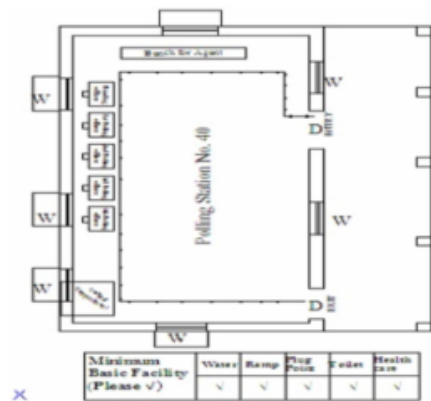

নির্বাচক নিবন্ধন আধিকারিকের স্বাক্ষর

Nazri Naksha

Google Map View

Polling Station Building Front View

Polling Station Front View

Cad View

Key MAP View

1 নাম : অলোকা (নক্ষর) শিকারী স্বামীর নাম: সন্দীপ শিকারী বাড়ির নং : না বয়স : 35 লিঙ্গ : মহিলা	RUL1085489 ফটো উপলব্ধ	2 নাম : মাধবী নাড়য়া (হালদার) স্বামীর নাম: শ্যামল হালদার বাড়ির নং : n0076 বয়স : 51 লিঙ্গ : মহিলা	GQD1390228 ফটো উপলব্ধ	3 নাম : শ্যামল অধিকারী পিতার নাম: পঞ্চ অধিকারী বাড়ির নং : n0001 বয়স : 51 লিঙ্গ : পুরুষ	XZH2373959 ফটো উপলব্ধ
4 নাম : জ্যোতির্ময় অধিকারী পিতার নাম: শ্যামল অধিকারী বাড়ির নং : n0001 বয়স : 31 লিঙ্গ : পুরুষ	XZH1599992 ফটো উপলব্ধ	5 নাম : টগর অধিকারী স্বামীর নাম: ইন্দ্রজিৎ অধিকারী বাড়ির নং : n0001 বয়স : 37 লিঙ্গ : মহিলা	XZH1371178 ফটো উপলব্ধ	6 নাম : অনুপ অধিকারী পিতার নাম: শ্যামল অধিকারী বাড়ির নং : 0001 বয়স : 27 লিঙ্গ : পুরুষ	XZH2048437 ফটো উপলব্ধ
7 নাম : ইন্দ্রজিৎ অধিকারী পিতার নাম: পঞ্চ অধিকারী বাড়ির নং : n0001 বয়স : 42 লিঙ্গ : পুরুষ	MDR2548485 ফটো উপলব্ধ	8 নাম : বীণা অধিকারী স্বামীর নাম: শ্যামল অধিকারী বাড়ির নং : n0001 বয়স : 49 লিঙ্গ : মহিলা	XZH2475564 ফটো উপলব্ধ	9 নাম : মহাদেব অধিকারী পিতার নাম: শ্রীহরি অধিকারী বাড়ির নং : n0003 বয়স : 56 লিঙ্গ : পুরুষ	WB/16/122/375592 ফটো উপলব্ধ
10 নাম : দেবলা অধিকারী স্বামীর নাম: মহাদেব অধিকারী বাড়ির নং : n0003 বয়স : 53 লিঙ্গ : মহিলা	WB/16/122/375024 ফটো উপলব্ধ	11 নাম : ভক্তরাম অধিকারী পিতার নাম: মহাদেব অধিকারী বাড়ির নং : n0003 বয়স : 36 লিঙ্গ : পুরুষ	MDR2996874 ফটো উপলব্ধ	12 নাম : সুজাতা অধিকারী (নক্ষর) স্বামীর নাম: ভক্ত রাম অধিকারী বাড়ির নং : n0003 বয়স : 35 লিঙ্গ : মহিলা	XZH1371186 ফটো উপলব্ধ
13 নাম : সন্ধ্যা অধিকারী স্বামীর নাম: পঞ্চ অধিকারী বাড়ির নং : n0001 বয়স : 71 লিঙ্গ : মহিলা	WB/16/122/375406 ফটো উপলব্ধ	14 নাম : বাটুল অধিকারী পিতার নাম: পঞ্চ অধিকারী বাড়ির নং : n0001 বয়স : 50 লিঙ্গ : পুরুষ	MDR2548469 ফটো উপলব্ধ	15 নাম : রুপা অধিকারী স্বামীর নাম: বাটুল অধিকারী বাড়ির নং : n0001 বয়স : 46 লিঙ্গ : মহিলা	MDR2548477 ফটো উপলব্ধ
16 নাম : তপন অধিকারী পিতার নাম: জয়দেব অধিকারী বাড়ির নং : n0002 বয়স : 34 লিঙ্গ : পুরুষ	XZH1371202 ফটো উপলব্ধ	17 নাম : মাধব চন্দ্র অধিকারী পিতার নাম: খগেন্দ্র নাথ অধিকারী বাড়ির নং : n0004 বয়স : 66 লিঙ্গ : পুরুষ	WB/16/122/375301 ফটো উপলব্ধ	18 নাম : সৌমিত্র অধিকারী পিতার নাম: মাধব চন্দ্র অধিকারী বাড়ির নং : এন0004 বয়স : 34 লিঙ্গ : পুরুষ	XZH1174754 ফটো উপলব্ধ
19 নাম : অনিমা অধিকারী স্বামীর নাম: মাধব চন্দ্র অধিকারী বাড়ির নং : n0004 বয়স : 57 লিঙ্গ : মহিলা	WB/16/122/375404 ফটো উপলব্ধ	20 নাম : শতরূপা অধিকারী পিতার নাম: মাধব চন্দ্র অধিকারী বাড়ির নং : নং0004 বয়স : 23 লিঙ্গ : মহিলা	XZH2572212 ফটো উপলব্ধ	21 নাম : শ্রাবন্তী অধিকারী স্বামীর নাম: তপন অধিকারী বাড়ির নং : নং00২ বয়স : 23 লিঙ্গ : মহিলা	XZH2711000 ফটো উপলব্ধ
22 নাম : লতা অধিকারী স্বামীর নাম: জ্যোতির্ময় অধিকারী বাড়ির নং : নং0001 বয়স : 24 লিঙ্গ : মহিলা	XZH2634897 ফটো উপলব্ধ	23 নাম : ললিতা অধিকারী স্বামীর নাম: জয়দেব অধিকারী বাড়ির নং : n0002 বয়স : 66 লিঙ্গ : মহিলা	XZH2374932 ফটো উপলব্ধ	24 নাম : জয়দেব অধিকারী পিতার নাম: শ্রীহরি অধিকারী বাড়ির নং : n0002 বয়স : 66 লিঙ্গ : পুরুষ	XZH2374940 ফটো উপলব্ধ
25 নাম : ভাগবত কীর্তিনীয়া পিতার নাম: সুনীল কীর্তিনীয়া বাড়ির নং : নং005 বয়স : 22 লিঙ্গ : পুরুষ	XZH2710895 ফটো উপলব্ধ	26 নাম : মমতা কীর্তিনীয়া স্বামীর নাম: জয়ন্ত কীর্তিনীয়া বাড়ির নং : নং০০৫ বয়স : 31 লিঙ্গ : মহিলা	XZH2710911 ফটো উপলব্ধ	27 নাম : প্রভাত কীর্তিনীয়া পিতার নাম: সুনীল কীর্তিনীয়া বাড়ির নং : নং005 বয়স : 24 লিঙ্গ : পুরুষ	XZH2474757 ফটো উপলব্ধ
28 নাম : বেহলা কীর্তিনী স্বামীর নাম: পকিরাম কীর্তিনী বাড়ির নং : n0005 বয়স : 83 লিঙ্গ : মহিলা	WB/16/122/375088 ফটো উপলব্ধ	29 নাম : মনোরঞ্জন কীর্তিনী পিতার নাম: পকিরাম কীর্তিনী বাড়ির নং : n0005 বয়স : 66 লিঙ্গ : পুরুষ	WB/16/122/375017 ফটো উপলব্ধ	30 নাম : পদ্মা কীর্তিনী স্বামীর নাম: মনোরঞ্জন কীর্তিনী বাড়ির নং : n0005 বয়স : 59 লিঙ্গ : মহিলা	WB/16/122/375479 ফটো উপলব্ধ