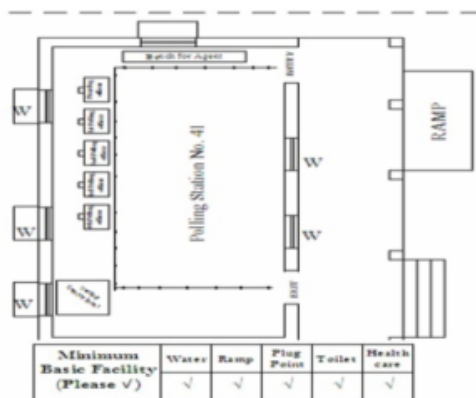

নির্বাচক নিবন্ধন আধিকারিকের স্বাক্ষর

Nazri Naksha

Google Map View

Polling Station Building Front View

Polling Station Front View

Cad View

Key MAP View

1	WB/16/122/393373	নাম : শকুন্তলা মন্ডল স্বামীর নাম: শমভূনাথ বাড়ির নং : n0014 বয়স : 69 লিঙ্গ : মহিলা	ফটো উপলব্ধ	2	WB/16/122/393328	নাম : দিলীপ মণ্ডল পিতার নাম: শমভূ মণ্ডল বাড়ির নং : n0014 বয়স : 51 লিঙ্গ : পুরুষ	ফটো উপলব্ধ	3	MDR2272284	নাম : রঞ্জিতা মন্ডল স্বামীর নাম: দিলীপ মন্ডল বাড়ির নং : n0014 বয়স : 47 লিঙ্গ : মহিলা	ফটো উপলব্ধ
4	MDR2557031	নাম : শ্যামল মন্ডল পিতার নাম: শমভূ মন্ডল বাড়ির নং : n0014 বয়স : 46 লিঙ্গ : পুরুষ	ফটো উপলব্ধ	5	XZH1254952	নাম : কাকলী মণ্ডল (পুরকাইত) স্বামীর নাম: শ্যামল মণ্ডল বাড়ির নং : n0014 বয়স : 37 লিঙ্গ : মহিলা	ফটো উপলব্ধ	6	MDR3000478	নাম : শম্ভু অধিকারী পিতার নাম: গোবিন্দ অধিকারী বাড়ির নং : n0168 বয়স : 38 লিঙ্গ : পুরুষ	ফটো উপলব্ধ
7	XZH1482694	নাম : রঞ্জিত অধিকারী পিতার নাম: গোবিন্দ অধিকারী বাড়ির নং : n0169 বয়স : 33 লিঙ্গ : পুরুষ	ফটো উপলব্ধ	8	WB/16/122/393468	নাম : গীতা অধিকারী স্বামীর নাম: রবীন্দ্রনাথ অধিকারী বাড়ির নং : n0090 বয়স : 56 লিঙ্গ : মহিলা	ফটো উপলব্ধ	9	WB/16/122/393246	নাম : শ্রীমন্ত অধিকারী পিতার নাম: কাঙাল অধিকারী বাড়ির নং : n0093 বয়স : 58 লিঙ্গ : পুরুষ	ফটো উপলব্ধ
Q 10	XZH1910983	নাম : অঞ্জনা অধিকারী স্বামীর নাম: শ্রীমন্ত অধিকারী বাড়ির নং : বয়স : 43 লিঙ্গ : মহিলা	ফটো উপলব্ধ	11	WB/16/122/393178	নাম : নেপাল অধিকারী পিতার নাম: লক্ষ্মী অধিকারী বাড়ির নং : n0095 বয়স : 53 লিঙ্গ : পুরুষ	ফটো উপলব্ধ	12	WB/16/122/393268	নাম : পূর্ণিমা অধিকারী স্বামীর নাম: নেপাল অধিকারী বাড়ির নং : n0095 বয়স : 50 লিঙ্গ : মহিলা	ফটো উপলব্ধ
13	XZH1482397	নাম : অসিম অধিকারী পিতার নাম: নেপাল অধিকারী বাড়ির নং : n0095 বয়স : 34 লিঙ্গ : পুরুষ	ফটো উপলব্ধ	14	XZH2777530	নাম : শ্যামলী দাস স্বামীর নাম: শমভূ দাস বাড়ির নং : n0095 বয়স : 49 লিঙ্গ : মহিলা	ফটো উপলব্ধ	15	XZH2365237	নাম : জগদীশ অধিকারী পিতার নাম: সুধীর অধিকারী বাড়ির নং : n0100 বয়স : 70 লিঙ্গ : পুরুষ	ফটো উপলব্ধ
16	WB/16/122/393017	নাম : সরস্বতী অধিকারী স্বামীর নাম: জগদীশ অধিকারী বাড়ির নং : n0100 বয়স : 59 লিঙ্গ : মহিলা	ফটো উপলব্ধ	17	MDR2272458	নাম : রঞ্জনা অধিকারী স্বামীর নাম: বাদল অধিকারী বাড়ির নং : n0100 বয়স : 61 লিঙ্গ : মহিলা	ফটো উপলব্ধ	Q 18	MDR2272466	নাম : গৌতম অধিকারী পিতার নাম: বাদল অধিকারী বাড়ির নং : বয়স : 46 লিঙ্গ : পুরুষ	ফটো উপলব্ধ
19	XZH0162610	নাম : বিশ্বনাথ অধিকারী পিতার নাম: গোবিন্দ অধিকারী বাড়ির নং : n0100 বয়স : 40 লিঙ্গ : পুরুষ	ফটো উপলব্ধ	20	WB/16/122/393136	নাম : চম্পা অধিকারী স্বামীর নাম: গোবিন্দ অধিকারী বাড়ির নং : n0165 বয়স : 60 লিঙ্গ : মহিলা	ফটো উপলব্ধ	21	XZH1255371	নাম : সন্ধ্যা অধিকারী স্বামীর নাম: বিশ্বনাথ অধিকারী বাড়ির নং : n0166 বয়স : 36 লিঙ্গ : মহিলা	ফটো উপলব্ধ
22	WB/16/122/393398	নাম : অতসী অধিকারী স্বামীর নাম: সনাতন অধিকারী বাড়ির নং : n0044 বয়স : 51 লিঙ্গ : মহিলা	ফটো উপলব্ধ	23	XZH1945351	নাম : সরস্বতী অধিকারী স্বামীর নাম: গৌরাস্ত্র অধিকারী বাড়ির নং : n0013 বয়স : 31 লিঙ্গ : মহিলা	ফটো উপলব্ধ	24	XZH2310118	নাম : গনেশ চন্দ্র অধিকারী পিতার নাম: নিরাপদ অধিকারী বাড়ির নং : n0047 বয়স : 48 লিঙ্গ : পুরুষ	ফটো উপলব্ধ
25	XZH2048684	নাম : অজয় অধিকারী পিতার নাম: দেবকুমার অধিকারী বাড়ির নং : 0045 বয়স : 28 লিঙ্গ : পুরুষ	ফটো উপলব্ধ	26	XZH2048718	নাম : সীমা অধিকারী স্বামীর নাম: সুদর্শন অধিকারী বাড়ির নং : 0045 বয়স : 34 লিঙ্গ : মহিলা	ফটো উপলব্ধ	27	XZH1945310	নাম : প্রিয়াঙ্কা অধিকারী স্বামীর নাম: বাপী অধিকারী বাড়ির নং : n0045 বয়স : 29 লিঙ্গ : মহিলা	ফটো উপলব্ধ
28	XZH2048908	নাম : সমীরন অধিকারী পিতার নাম: দেবনারায়ন অধিকারী বাড়ির নং : 0043 বয়স : 27 লিঙ্গ : পুরুষ	ফটো উপলব্ধ	29	XZH2048924	নাম : দীপঙ্কর ঘড়ুই পিতার নাম: ভবসিন্দু ঘড়ুই বাড়ির নং : 0002 বয়স : 27 লিঙ্গ : পুরুষ	ফটো উপলব্ধ	30	XZH2048874	নাম : জয়প্রকাশ অধিকারী পিতার নাম: দীনবন্দু অধিকারী বাড়ির নং : 0043 বয়স : 28 লিঙ্গ : পুরুষ	ফটো উপলব্ধ