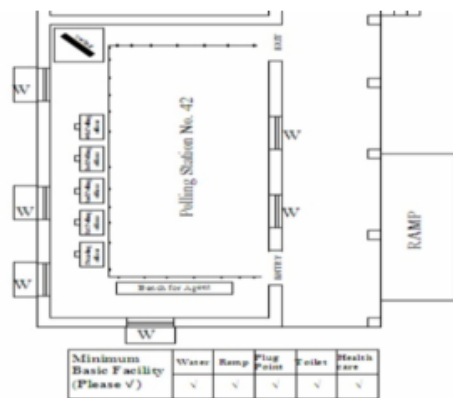

নির্বাচক নিবন্ধন আধিকারিকের স্বাক্ষর

Nazri Naksha

Google Map View

Polling Station Building Front View

Polling Station Front View

Cad View

Key MAP View

বিধানসভা নির্বাচনক্ষেত্রের নং, নাম : 134-রায়দিঘী  
ভাগ নং, নাম : 1-হাট পাড়া