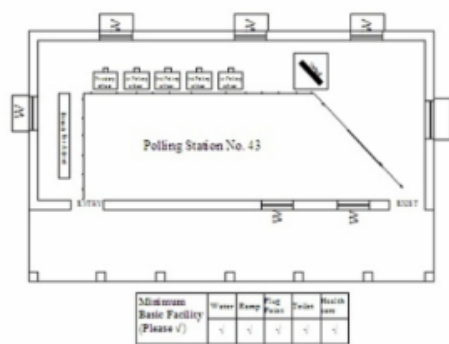

নির্বাচক নিবন্ধন আধিকারিকের স্বাক্ষর

Nazri Naksha

Google Map View

Polling Station Building Front View

Polling Station Front View

Cad View

Key MAP View

1	XZH2573178	নাম : তনু কুমার পিতার নাম: প্রবীর কুমার বাড়ির নং : নং0002 বয়স : 24 লিঙ্গ : মহিলা	ফটো উপলব্ধ	2	XZH2573418	নাম : সুপর্ণা কুমার স্বামীর নাম: গোবিন্দ কুমার বাড়ির নং : নং000 বয়স : 24 লিঙ্গ : মহিলা	ফটো উপলব্ধ	3	XZH2253326	নাম : রাজা শিকারী পিতার নাম: চন্দনা শিকারী বাড়ির নং : এন0001 বয়স : 25 লিঙ্গ : পুরুষ	ফটো উপলব্ধ
4	XZH2253037	নাম : সুপ্রিয়া নাইয়া স্বামীর নাম: দেবদাস নাইয়া বাড়ির নং : এন0001 বয়স : 26 লিঙ্গ : মহিলা	ফটো উপলব্ধ	5	XZH1945955	নাম : মেনকা কুমার স্বামীর নাম: বিনয় কুমার বাড়ির নং : n0073 বয়স : 38 লিঙ্গ : মহিলা	ফটো উপলব্ধ	6	MDR2558740	নাম : দিলীপ কুমার পিতার নাম: শৈলেন কুমার বাড়ির নং : n0002 বয়স : 43 লিঙ্গ : পুরুষ	ফটো উপলব্ধ
7	XZH1371749	নাম : বিনয় কুমার পিতার নাম: শৈলেন বাড়ির নং : n0073 বয়স : 38 লিঙ্গ : পুরুষ	ফটো উপলব্ধ	8	WB/16/122/399411	নাম : ভজু কুমার পিতার নাম: খুশী কুমার বাড়ির নং : n0001 বয়স : 81 লিঙ্গ : পুরুষ	ফটো উপলব্ধ	9	WB/16/122/399244	নাম : জঞ্জালী কুমার স্বামীর নাম: ভজু কুমার বাড়ির নং : n0001 বয়স : 76 লিঙ্গ : মহিলা	ফটো উপলব্ধ
10	MDR2558658	নাম : গৌতম কুমার পিতার নাম: ভজু কুমার বাড়ির নং : n0001 বয়স : 44 লিঙ্গ : পুরুষ	ফটো উপলব্ধ	11	MDR2558666	নাম : কমলা কুমার স্বামীর নাম: গৌতম বাড়ির নং : n0001 বয়স : 43 লিঙ্গ : মহিলা	ফটো উপলব্ধ	12	MDR2560159	নাম : গোবিন্দ কুমার পিতার নাম: ভজু কুমার বাড়ির নং : n0001 বয়স : 43 লিঙ্গ : পুরুষ	ফটো উপলব্ধ
13	XZH1256437	নাম : সুঘমা কয়াল স্বামীর নাম: সঞ্জিত কয়াল বাড়ির নং : n0001 বয়স : 37 লিঙ্গ : মহিলা	ফটো উপলব্ধ	14	XZH2782035	নাম : বৃহস্পতি শিকারী স্বামীর নাম: রাজা শিকারী বাড়ির নং : এন0001 বয়স : 20 লিঙ্গ : মহিলা	ফটো উপলব্ধ	15	WB/16/122/399129	নাম : শৈলেন কুমার পিতার নাম: খুশী কুমার বাড়ির নং : n0002 বয়স : 76 লিঙ্গ : পুরুষ	ফটো উপলব্ধ
16	WB/16/122/399147	নাম : মঙ্গলা কুমার স্বামীর নাম: শৈলেন কুমার বাড়ির নং : n0002 বয়স : 66 লিঙ্গ : মহিলা	ফটো উপলব্ধ	17	XZH1737857	নাম : প্রদীপ কুমার পিতার নাম: শৈলেন কুমার বাড়ির নং : n0002 বয়স : 31 লিঙ্গ : পুরুষ	ফটো উপলব্ধ	18	WB/16/122/399114	নাম : নিরঞ্জন কুমার পিতার নাম: খুশী কুমার বাড়ির নং : n0002 বয়স : 66 লিঙ্গ : পুরুষ	ফটো উপলব্ধ
19	WB/16/122/399192	নাম : দুর্বলা কুমার স্বামীর নাম: নিরঞ্জন কুমার বাড়ির নং : n0002 বয়স : 61 লিঙ্গ : মহিলা	ফটো উপলব্ধ	20	XZH1601855	নাম : প্রবীর কুমার পিতার নাম: নিরঞ্জন কুমার বাড়ির নং : n0002 বয়স : 31 লিঙ্গ : পুরুষ	ফটো উপলব্ধ	21	MDR2560191	নাম : বাবু দাস পিতার নাম: বিমল দাস বাড়ির নং : n0002 বয়স : 40 লিঙ্গ : পুরুষ	ফটো উপলব্ধ
22	XZH1738210	নাম : চন্দনা দাস স্বামীর নাম: বাবু দাস বাড়ির নং : n0002 বয়স : 36 লিঙ্গ : মহিলা	ফটো উপলব্ধ	23	XZH1483213	নাম : অশোক কুমার পিতার নাম: নিরঞ্জন কুমার বাড়ির নং : n0002 বয়স : 33 লিঙ্গ : পুরুষ	ফটো উপলব্ধ	24	XZH2820793	নাম : বিভাবতী কুমার স্বামীর নাম: অশোক কুমার বাড়ির নং : এন0002 বয়স : 27 লিঙ্গ : মহিলা	ফটো উপলব্ধ
25	WB/16/122/399243	নাম : সাবিত্রী কয়াল স্বামীর নাম: গঙ্গা কয়াল বাড়ির নং : n0003 বয়স : 101 লিঙ্গ : মহিলা	ফটো উপলব্ধ	26	WB/16/122/399225	নাম : গৌর কয়াল পিতার নাম: গঙ্গা কয়াল বাড়ির নং : n0003 বয়স : 69 লিঙ্গ : পুরুষ	ফটো উপলব্ধ	27	MDR1482306	নাম : কম্পনা কয়াল স্বামীর নাম: গৌর কয়াল বাড়ির নং : n0003 বয়স : 46 লিঙ্গ : মহিলা	ফটো উপলব্ধ
28	WB/16/122/399570	নাম : নিতাই কয়াল পিতার নাম: গঙ্গা কয়াল বাড়ির নং : n0003 বয়স : 67 লিঙ্গ : পুরুষ	ফটো উপলব্ধ	29	MDR1482298	নাম : পদ্মা কয়াল স্বামীর নাম: নিতাই কয়াল বাড়ির নং : n0003 বয়স : 46 লিঙ্গ : মহিলা	ফটো উপলব্ধ	30	XZH1911270	নাম : পূর্ণিমা কয়াল স্বামীর নাম: জগাই কয়াল বাড়ির নং : n0003 বয়স : 33 লিঙ্গ : মহিলা	ফটো উপলব্ধ