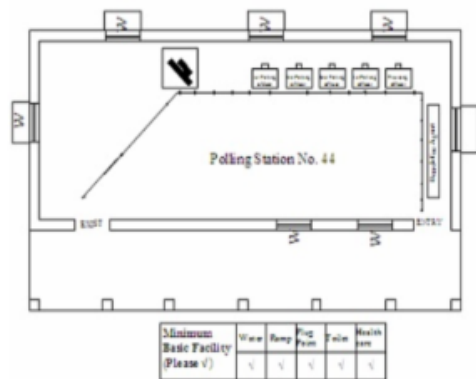

নির্বাচক নিবন্ধন আধিকারিকের স্বাক্ষর

Nazri Naksha

Google Map View

Polling Station Building Front View

Polling Station Front View

Cad View

Key MAP View

1	WB/16/122/369042	নাম : ফেটু খাঁ পিতার নাম: জিয়াদ খাঁ বাড়ির নং : n0004 বয়স : 55 লিঙ্গ : পুরুষ	ফটো উপলব্ধ	2	WB/16/122/369296	নাম : মুর্শিদা খাঁ স্বামীর নাম: ফেটু খাঁ বাড়ির নং : n0004 বয়স : 52 লিঙ্গ : মহিলা	ফটো উপলব্ধ	3	MDR2995769	নাম : সামিম খাঁ পিতার নাম: ফেটু খাঁ বাড়ির নং : n0004 বয়স : 39 লিঙ্গ : পুরুষ	ফটো উপলব্ধ
4	XZH1372051	নাম : মীর্ঠন খাঁ পিতার নাম: মীরকাসিম খাঁ বাড়ির নং : n0005 বয়স : 41 লিঙ্গ : পুরুষ	ফটো উপলব্ধ	5	WB/16/122/369178	নাম : মীরকাসিম খাঁ পিতার নাম: জিয়াদ খাঁ বাড়ির নং : n0005 বয়স : 58 লিঙ্গ : পুরুষ	ফটো উপলব্ধ	6	XZH1852292	নাম : মঞ্জুর আলাম খাঁ পিতার নাম: মনিরুল খাঁ বাড়ির নং : n0002 বয়স : 29 লিঙ্গ : পুরুষ	ফটো উপলব্ধ
7	MDR1303189	নাম : ফতেমা খাঁ স্বামীর নাম: সিরাজুল খাঁ বাড়ির নং : n0002 বয়স : 44 লিঙ্গ : মহিলা	ফটো উপলব্ধ	8	MDR2138667	নাম : মনিরুল খাঁ পিতার নাম: দোরাপ খাঁ বাড়ির নং : n0002 বয়স : 51 লিঙ্গ : পুরুষ	ফটো উপলব্ধ	9	WB/16/122/369106	নাম : সিরাজুল খাঁ পিতার নাম: দোরাপ খাঁ বাড়ির নং : n0002 বয়স : 53 লিঙ্গ : পুরুষ	ফটো উপলব্ধ
10	WB/16/122/369077	নাম : মনোয়ারা খাঁ স্বামীর নাম: দোরাপ খাঁ বাড়ির নং : n0002 বয়স : 73 লিঙ্গ : মহিলা	ফটো উপলব্ধ	11	WB/16/122/369022	নাম : দোরাপ খাঁ পিতার নাম: আহাদালি খাঁ বাড়ির নং : n0002 বয়স : 80 লিঙ্গ : পুরুষ	ফটো উপলব্ধ	12	XZH2819407	নাম : ইভানা পারভিন খাঁ পিতার নাম: সিরাজুল খাঁ বাড়ির নং : এন0002 বয়স : 23 লিঙ্গ : মহিলা	ফটো উপলব্ধ
13	XZH2800472	নাম : সিমরান খান পিতার নাম: মনিরুল খান বাড়ির নং : এন0002 বয়স : 21 লিঙ্গ : মহিলা	ফটো উপলব্ধ	14	XZH2779460	নাম : ফায়েজ আলম খান পিতার নাম: মনিরুল খান বাড়ির নং : এন0002 বয়স : 20 লিঙ্গ : পুরুষ	ফটো উপলব্ধ	15	MDR2995827	নাম : ফিরোজ খাঁ পিতার নাম: আলাউদ্দিন খাঁ বাড়ির নং : n0001 বয়স : 38 লিঙ্গ : পুরুষ	ফটো উপলব্ধ
16	XZH1372150	নাম : সাহিনা সেখ(খান) স্বামীর নাম: জাহির আব্বাস সেখ বাড়ির নং : নং বয়স : 35 লিঙ্গ : মহিলা	ফটো উপলব্ধ	17	XZH1372218	নাম : আরিনা খাঁ পিতার নাম: আলাউদ্দিন খাঁ বাড়ির নং : n0001 বয়স : 34 লিঙ্গ : মহিলা	ফটো উপলব্ধ	18	MDR1544824	নাম : হাবিব খাঁ পিতার নাম: আলাউদ্দিন খাঁ বাড়ির নং : n0001 বয়স : 46 লিঙ্গ : পুরুষ	ফটো উপলব্ধ
19	XZH1483643	নাম : বিউটি খাঁ স্বামীর নাম: মোঃ সাহিন খাঁ বাড়ির নং : n0004 বয়স : 34 লিঙ্গ : মহিলা	ফটো উপলব্ধ	20	MDR2995777	নাম : মোহাম্মদ সাহিন খাঁ পিতার নাম: ফেটু খাঁ বাড়ির নং : n0004 বয়স : 36 লিঙ্গ : পুরুষ	ফটো উপলব্ধ	21	XZH1257658	নাম : সাহমিনা খাঁ স্বামীর নাম: সামিম খাঁ বাড়ির নং : n0004 বয়স : 35 লিঙ্গ : মহিলা	ফটো উপলব্ধ
22	XZH1852383	নাম : হাসিবা খাঁ(খাতুন) স্বামীর নাম: নুরআমিন খাঁ বাড়ির নং : n0048 বয়স : 31 লিঙ্গ : মহিলা	ফটো উপলব্ধ	23	WB/16/122/369302	নাম : তমেলা খাঁ পিতার নাম: সাহালম খাঁ বাড়ির নং : n0048 বয়স : 53 লিঙ্গ : মহিলা	ফটো উপলব্ধ	24	XZH1739069	নাম : রেকসোনা খাঁ স্বামীর নাম: এছরাফিল খাঁ বাড়ির নং : n0007 বয়স : 32 লিঙ্গ : মহিলা	ফটো উপলব্ধ
25	XZH0172643	নাম : ইসমাইল খাঁ পিতার নাম: ইয়ার আলী খাঁ বাড়ির নং : n0007 বয়স : 42 লিঙ্গ : পুরুষ	ফটো উপলব্ধ	26	XZH1946284	নাম : সাদ্দাম সেখ মায়ের নাম: তমেলা খাঁ বাড়ির নং : n0048 বয়স : 35 লিঙ্গ : পুরুষ	ফটো উপলব্ধ	27	XZH1602911	নাম : আসরাফা খাঁ স্বামীর নাম: হাবিব খাঁ বাড়ির নং : n0001 বয়স : 41 লিঙ্গ : মহিলা	ফটো উপলব্ধ
28	MDR2840692	নাম : লক্ষী খাঁ স্বামীর নাম: ইয়ার আলি খাঁ বাড়ির নং : n0007 বয়স : 56 লিঙ্গ : মহিলা	ফটো উপলব্ধ	29	XZH1602283	নাম : এছরাফিল খাঁ পিতার নাম: ইয়ারালি খাঁ বাড়ির নং : n0007 বয়স : 31 লিঙ্গ : পুরুষ	ফটো উপলব্ধ	30	XZH2373066	নাম : নজরুল খান পিতার নাম: ভোস্তা খাঁ বাড়ির নং : n0048 বয়স : 68 লিঙ্গ : পুরুষ	ফটো উপলব্ধ