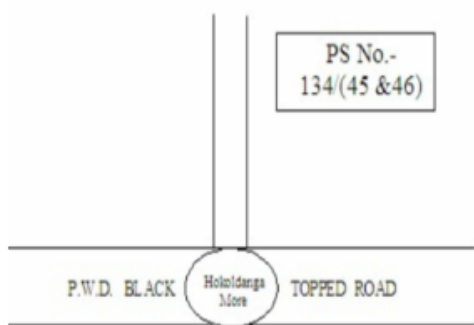

Nazri Naksha