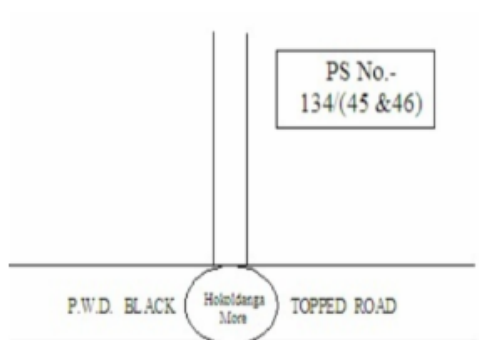

নির্বাচক নিবন্ধন আধিকারিকের স্বাক্ষর

Nazri Naksha

Google Map View

Polling Station Building Front View

Polling Station Front View

Cad View

Key MAP View

1	MDR2552107	নাম : আকবর মোল্লা পিতার নাম: ছায়েদ মোল্লা বাড়ির নং : n0153 বয়স : 63 লিঙ্গ : পুরুষ	ফটো উপলব্ধ	2	MDR2552115	নাম : রহিতন মোল্লা স্বামীর নাম: আকবর মোল্লা বাড়ির নং : n0153 বয়স : 56 লিঙ্গ : মহিলা	ফটো উপলব্ধ	3	XZH1372754	নাম : আলি হোসেন মোল্লা পিতার নাম: আকবর মোল্লা বাড়ির নং : n0153 বয়স : 38 লিঙ্গ : পুরুষ	ফটো উপলব্ধ
4	WB/16/122/384647	নাম : পরিজান মীর স্বামীর নাম: জাফর মীর বাড়ির নং : n0124 বয়স : 47 লিঙ্গ : মহিলা	ফটো উপলব্ধ	5	XZH1175694	নাম : মোহম্মাদ সেখ পিতার নাম: সাজাহান সেখ বাড়ির নং : n0152 বয়স : 36 লিঙ্গ : পুরুষ	ফটো উপলব্ধ	6	MDR1303767	নাম : জাফর মীর পিতার নাম: ছোবান মীর বাড়ির নং : n0124 বয়স : 50 লিঙ্গ : পুরুষ	ফটো উপলব্ধ
7	MDR2998912	নাম : সোমনো মীর স্বামীর নাম: গিয়াস উদ্দিন মীর বাড়ির নং : না বয়স : 37 লিঙ্গ : মহিলা	ফটো উপলব্ধ	8	MDR1481274	নাম : সাহানারা বিবি স্বামীর নাম: হাকিম বাড়ির নং : নং বয়স : 46 লিঙ্গ : মহিলা	ফটো উপলব্ধ	9	MDR2996031	নাম : রাকেশ কুমার পিতার নাম: রাজু সেখ বাড়ির নং : নং বয়স : 38 লিঙ্গ : পুরুষ	ফটো উপলব্ধ
10	XZH2575728	নাম : সুহানা মীর স্বামীর নাম: সালমান মীর বাড়ির নং : নং124 বয়স : 24 লিঙ্গ : মহিলা	ফটো উপলব্ধ	11	GQD3110988	নাম : আসমিনা সেখ স্বামীর নাম: সুজাউদ্দিন সেখ বাড়ির নং : নং00 বয়স : 39 লিঙ্গ : মহিলা	ফটো উপলব্ধ	12	XZH2575421	নাম : সালমান মীর পিতার নাম: জাফর মীর বাড়ির নং : নং124 বয়স : 25 লিঙ্গ : পুরুষ	ফটো উপলব্ধ
13	XZH2820462	নাম : সলমিনা মীর পিতার নাম: জাফর মীর বাড়ির নং : এন0124 বয়স : 21 লিঙ্গ : মহিলা	ফটো উপলব্ধ	14	XZH2714129	নাম : সাকিল আনসারি মোল্লা পিতার নাম: আদম সাফি মোল্লা বাড়ির নং : এন0013 বয়স : 21 লিঙ্গ : পুরুষ	ফটো উপলব্ধ	15	XZH2714236	নাম : সাহানারা খান পিতার নাম: সিরাজ খাঁন বাড়ির নং : এন0010 বয়স : 21 লিঙ্গ : মহিলা	ফটো উপলব্ধ
16	XZH2256295	নাম : পারুল্লা খান স্বামীর নাম: মনিরুল খান বাড়ির নং : এন0011 বয়স : 25 লিঙ্গ : মহিলা	ফটো উপলব্ধ	17	XZH2256329	নাম : খোকন খান পিতার নাম: মাজিদ খান বাড়ির নং : এন0011 বয়স : 28 লিঙ্গ : পুরুষ	ফটো উপলব্ধ	18	XZH2256402	নাম : সাপিয়া খান স্বামীর নাম: সামসের খান বাড়ির নং : এন0011 বয়স : 39 লিঙ্গ : মহিলা	ফটো উপলব্ধ
19	MDR1482546	নাম : সাজিদা মোল্লা স্বামীর নাম: আদম সাফি মোল্লা বাড়ির নং : n0013 বয়স : 46 লিঙ্গ : মহিলা	ফটো উপলব্ধ	20	XZH2365211	নাম : রশিদা খান স্বামীর নাম: আইয়ুব আলি খান বাড়ির নং : n0009 বয়স : 56 লিঙ্গ : মহিলা	ফটো উপলব্ধ	21	WB/16/122/384046	নাম : কামিনী খাঁ স্বামীর নাম: ছমির খাঁ বাড়ির নং : n0013 বয়স : 68 লিঙ্গ : মহিলা	ফটো উপলব্ধ
22	XZH1739440	নাম : আদমসাফি মোল্লা পিতার নাম: আবুজাফর মোল্লা বাড়ির নং : n0013 বয়স : 41 লিঙ্গ : পুরুষ	ফটো উপলব্ধ	23	XZH1258854	নাম : ফরিদা খান স্বামীর নাম: সওকাত খাঁন বাড়ির নং : n0013 বয়স : 39 লিঙ্গ : মহিলা	ফটো উপলব্ধ	24	XZH0178202	নাম : সেলিম খান পিতার নাম: ছমির খান বাড়ির নং : n0013 বয়স : 39 লিঙ্গ : পুরুষ	ফটো উপলব্ধ
25	XZH1374008	নাম : সাদ্দাম খান পিতার নাম: ছমির খান বাড়ির নং : n0013 বয়স : 34 লিঙ্গ : পুরুষ	ফটো উপলব্ধ	26	XZH1739796	নাম : সাবিনা খাঁন পিতার নাম: ছমির খাঁন বাড়ির নং : n0013 বয়স : 32 লিঙ্গ : মহিলা	ফটো উপলব্ধ	27	XZH1739770	নাম : সেলিমা খাঁন স্বামীর নাম: সেলিম খাঁন বাড়ির নং : n0013 বয়স : 30 লিঙ্গ : মহিলা	ফটো উপলব্ধ
28	WB/16/122/384066	নাম : সমসের খাঁ পিতার নাম: কায়মুদ্দিন খাঁ বাড়ির নং : n0015 বয়স : 68 লিঙ্গ : পুরুষ	ফটো উপলব্ধ	29	WB/16/122/384070	নাম : সাবেরা খাঁ স্বামীর নাম: শমসের খাঁ বাড়ির নং : n0015 বয়স : 63 লিঙ্গ : মহিলা	ফটো উপলব্ধ	30	MDR2551331	নাম : সাহাবুদ্দিন খাঁ পিতার নাম: সামসের বাড়ির নং : n0015 বয়স : 63 লিঙ্গ : পুরুষ	ফটো উপলব্ধ