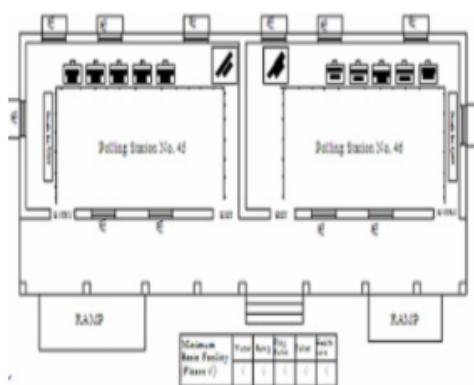

নির্বাচক নিবন্ধন আধিকারিকের স্বাক্ষর

Nazri Naksha

Google Map View

Polling Station Building Front View

Polling Station Front View

Cad View

Key MAP View

1	MDR2552107	নাম : আকবর মোল্লা পিতার নাম: ছায়েদ মোল্লা বাড়ির নং : n0153 বয়স : 63 লিঙ্গ : পুরুষ	ফটো উপলব্ধ	2	MDR2552115	নাম : রহিতন মোল্লা স্বামীর নাম: আকবর মোল্লা বাড়ির নং : n0153 বয়স : 56 লিঙ্গ : মহিলা	ফটো উপলব্ধ	3	XZH1372754	নাম : আলি হোসেন মোল্লা পিতার নাম: আকবর মোল্লা বাড়ির নং : n0153 বয়স : 38 লিঙ্গ : পুরুষ	ফটো উপলব্ধ
4	WB/16/122/384647	নাম : পরিজান মীর স্বামীর নাম: জাফর মীর বাড়ির নং : n0124 বয়স : 47 লিঙ্গ : মহিলা	ফটো উপলব্ধ	5	XZH1175694	নাম : মোহম্মাদ সেখ পিতার নাম: সাজাহান সেখ বাড়ির নং : n0152 বয়স : 36 লিঙ্গ : পুরুষ	ফটো উপলব্ধ	6	MDR1303767	নাম : জাফর মীর পিতার নাম: ছোবান মীর বাড়ির নং : n0124 বয়স : 50 লিঙ্গ : পুরুষ	ফটো উপলব্ধ
7	MDR2998912	নাম : সোমনো মীর স্বামীর নাম: গিয়াস উদ্দিন মীর বাড়ির নং : না বয়স : 37 লিঙ্গ : মহিলা	ফটো উপলব্ধ	8	MDR1481274	নাম : সাহানারা বিবি স্বামীর নাম: হাকিম বাড়ির নং : নং বয়স : 46 লিঙ্গ : মহিলা	ফটো উপলব্ধ	9	MDR2996031	নাম : রাকেশ কুমার পিতার নাম: রাজু সেখ বাড়ির নং : নং বয়স : 38 লিঙ্গ : পুরুষ	ফটো উপলব্ধ
10	XZH2575728	নাম : সুহানা মীর স্বামীর নাম: সালমান মীর বাড়ির নং : নং124 বয়স : 24 লিঙ্গ : মহিলা	ফটো উপলব্ধ	11	GQD3110988	নাম : আসমিনা সেখ স্বামীর নাম: সুজাউদ্দিন সেখ বাড়ির নং : নং00 বয়স : 39 লিঙ্গ : মহিলা	ফটো উপলব্ধ	12	XZH2575421	নাম : সালমান মীর পিতার নাম: জাফর মীর বাড়ির নং : নং124 বয়স : 25 লিঙ্গ : পুরুষ	ফটো উপলব্ধ
13	XZH2820462	নাম : সলমিনা মীর পিতার নাম: জাফর মীর বাড়ির নং : এন0124 বয়স : 21 লিঙ্গ : মহিলা	ফটো উপলব্ধ	14	XZH2714129	নাম : সাকিল আনসারি মোল্লা পিতার নাম: আদম সাফি মোল্লা বাড়ির নং : এন0013 বয়স : 21 লিঙ্গ : পুরুষ	ফটো উপলব্ধ	15	XZH2714236	নাম : সাহানারা খান পিতার নাম: সিরাজ খাঁন বাড়ির নং : এন0010 বয়স : 21 লিঙ্গ : মহিলা	ফটো উপলব্ধ
16	XZH2256295	নাম : পারুল্লা খান স্বামীর নাম: মনিরুল খান বাড়ির নং : এন0011 বয়স : 25 লিঙ্গ : মহিলা	ফটো উপলব্ধ	17	XZH2256329	নাম : খোকন খান পিতার নাম: মাজিদ খান বাড়ির নং : এন0011 বয়স : 28 লিঙ্গ : পুরুষ	ফটো উপলব্ধ	18	XZH2256402	নাম : সাপিয়া খান স্বামীর নাম: সামসের খান বাড়ির নং : এন0011 বয়স : 39 লিঙ্গ : মহিলা	ফটো উপলব্ধ
19	MDR1482546	নাম : সাজিদা মোল্লা স্বামীর নাম: আদম সাফি মোল্লা বাড়ির নং : n0013 বয়স : 46 লিঙ্গ : মহিলা	ফটো উপলব্ধ	20	XZH2365211	নাম : রশিদা খান স্বামীর নাম: আইয়ুব আলি খান বাড়ির নং : n0009 বয়স : 56 লিঙ্গ : মহিলা	ফটো উপলব্ধ	21	WB/16/122/384046	নাম : কামিনী খাঁ স্বামীর নাম: ছমির খাঁ বাড়ির নং : n0013 বয়স : 68 লিঙ্গ : মহিলা	ফটো উপলব্ধ
22	XZH1739440	নাম : আদমসাফি মোল্লা পিতার নাম: আবুজাফর মোল্লা বাড়ির নং : n0013 বয়স : 41 লিঙ্গ : পুরুষ	ফটো উপলব্ধ	23	XZH1258854	নাম : ফরিদা খান স্বামীর নাম: সওকাত খাঁন বাড়ির নং : n0013 বয়স : 39 লিঙ্গ : মহিলা	ফটো উপলব্ধ	24	XZH0178202	নাম : সেলিম খান পিতার নাম: ছমির খান বাড়ির নং : n0013 বয়স : 39 লিঙ্গ : পুরুষ	ফটো উপলব্ধ
25	XZH1374008	নাম : সাদ্দাম খান পিতার নাম: ছমির খান বাড়ির নং : n0013 বয়স : 34 লিঙ্গ : পুরুষ	ফটো উপলব্ধ	26	XZH1739796	নাম : সাবিনা খাঁন পিতার নাম: ছমির খাঁন বাড়ির নং : n0013 বয়স : 32 লিঙ্গ : মহিলা	ফটো উপলব্ধ	27	XZH1739770	নাম : সেলিমা খাঁন স্বামীর নাম: সেলিম খাঁন বাড়ির নং : n0013 বয়স : 30 লিঙ্গ : মহিলা	ফটো উপলব্ধ
28	WB/16/122/384066	নাম : সমসের খাঁ পিতার নাম: কায়মুদ্দিন খাঁ বাড়ির নং : n0015 বয়স : 68 লিঙ্গ : পুরুষ	ফটো উপলব্ধ	29	WB/16/122/384070	নাম : সাবেরা খাঁ স্বামীর নাম: শমসের খাঁ বাড়ির নং : n0015 বয়স : 63 লিঙ্গ : মহিলা	ফটো উপলব্ধ	30	MDR2551331	নাম : সাহাবুদ্দিন খাঁ পিতার নাম: সামসের বাড়ির নং : n0015 বয়স : 63 লিঙ্গ : পুরুষ	ফটো উপলব্ধ