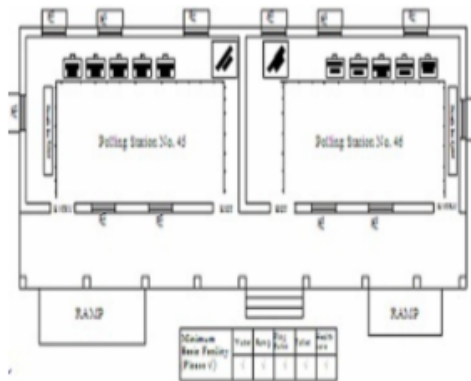

নির্বাচক নিবন্ধন আধিকারিকের স্বাক্ষর

Nazri Naksha

Google Map View

Polling Station Building Front View

Polling Station Front View

Cad View

Key MAP View

বিধানসভা নির্বাচনকেন্দ্রের নং, নাম : 134-রায়দিঘী  
ভাগ নং, নাম : 1-হোকল ডাঙ্গা মধ্য পাড়া