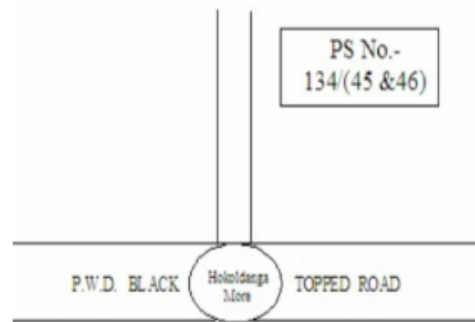

নির্বাচক নিবন্ধন আধিকারিকের স্বাক্ষর

Nazri Naksha

Google Map View

Polling Station Building Front View

Polling Station Front View

Cad View

Key MAP View

বিধানসভা নির্বাচনকেন্দ্রের নং, নাম : 134-রায়দিঘী  
ভাগ নং, নাম : 1-হোকল ডাঙ্গা মধ্য পাড়া