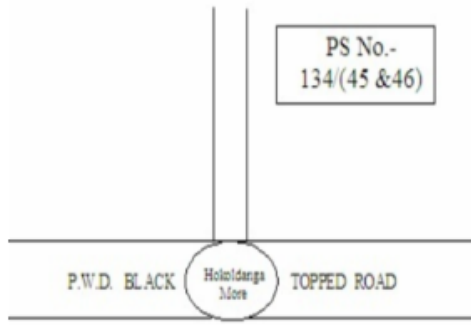

Nazri Naksha