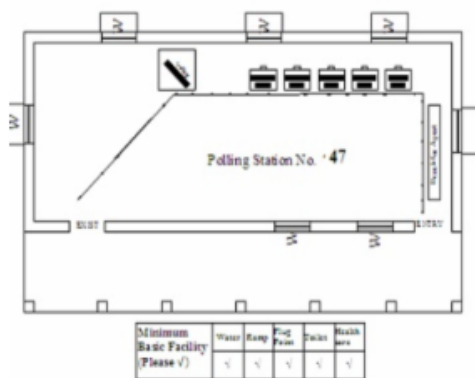

নির্বাচক নিবন্ধন আধিকারিকের স্বাক্ষর

Nazri Naksha

Google Map View

Polling Station Building Front View

Polling Station Front View

Cad View

Key MAP View

বিধানসভা নির্বাচনক্ষেত্রের নং, নাম : 134-রায়দিঘী  
ভাগ নং, নাম : 1-কামারপোতা