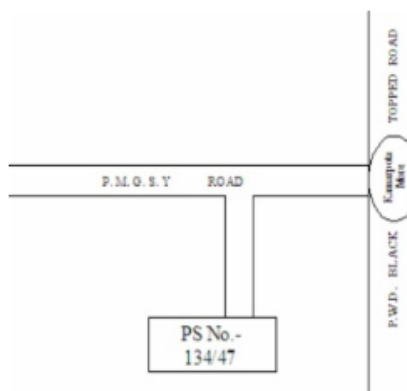

নির্বাচক নিবন্ধন আধিকারিকের স্বাক্ষর

Nazri Naksha

Google Map View

Polling Station Building Front View

Polling Station Front View

Cad View

Key MAP View

বিধানসভা নির্বাচনক্ষেত্রের নং, নাম : 134-রায়দিঘী  
ভাগ নং, নাম : 1-কামারপোতা