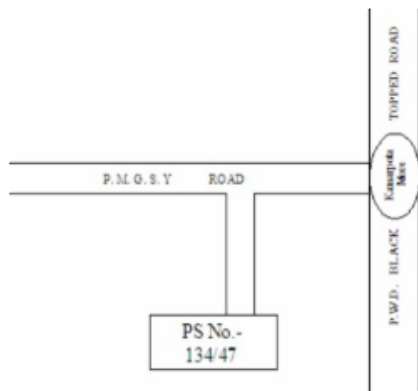

Nazri Naksha