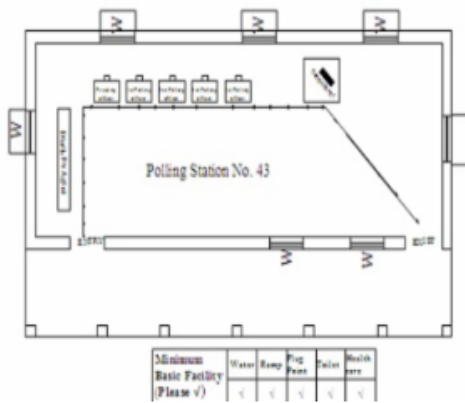

নির্বাচক নিবন্ধন আধিকারিকের স্বাক্ষর

Nazri Naksha

Google Map View

Polling Station Building Front View

Polling Station Front View

Cad View

Key MAP View

1	XZH2767630	নাম : আলো সরদার স্বামীর নাম: বুধীশ্বর সরদার বাড়ির নং : 102 বয়স : 29 লিঙ্গ : মহিলা	ফটো উপলব্ধ	2	XZH2716215	নাম : মাধব সরদার পিতার নাম: গুরুপদ সরদার বাড়ির নং : নং0013 বয়স : 21 লিঙ্গ : পুরুষ	ফটো উপলব্ধ	3	XZH2716124	নাম : পার্থ মাঝি পিতার নাম: শঙ্কর মাঝি বাড়ির নং : নং020 বয়স : 21 লিঙ্গ : পুরুষ	ফটো উপলব্ধ
4	XZH2716389	নাম : পূজা আড়ং স্বামীর নাম: কপিল আড়ং বাড়ির নং : নং0103 বয়স : 22 লিঙ্গ : মহিলা	ফটো উপলব্ধ	5	XZH2716165	নাম : বাপন আড়ং পিতার নাম: কাশীনাথ আড়ং বাড়ির নং : নং0106 বয়স : 21 লিঙ্গ : পুরুষ	ফটো উপলব্ধ	6	XZH2482552	নাম : রুমা আড়ং পিতার নাম: বরুণ কুমার আড়ং বাড়ির নং : নং0104 বয়স : 27 লিঙ্গ : মহিলা	ফটো উপলব্ধ
7	XZH2482545	নাম : পিংকী সাউ স্বামীর নাম: রাজু সাউ বাড়ির নং : নং0104 বয়স : 29 লিঙ্গ : মহিলা	ফটো উপলব্ধ	8	MDR1304393	নাম : অমল আড়ং পিতার নাম: প্রহ্লাদ আড়ং বাড়ির নং : n0104 বয়স : 43 লিঙ্গ : পুরুষ	ফটো উপলব্ধ	9	WB/16/122/366069	নাম : প্রহ্লাদ আড়ং পিতার নাম: ভবেন্দ্রনাথ আড়ং বাড়ির নং : n0104 বয়স : 70 লিঙ্গ : পুরুষ	ফটো উপলব্ধ
10	WB/16/122/366353	নাম : বুদ্ধিশ্বর আড়ং পিতার নাম: ভবেন্দ্রনাথ আড়ং বাড়ির নং : n0103 বয়স : 67 লিঙ্গ : পুরুষ	ফটো উপলব্ধ	11	XZH1740653	নাম : কপিল আড়ং পিতার নাম: বুদ্ধিশ্বর আড়ং বাড়ির নং : n0103 বয়স : 30 লিঙ্গ : পুরুষ	ফটো উপলব্ধ	12	XZH1374578	নাম : কমল আড়ং পিতার নাম: বুদ্ধিশ্বর আড়ং বাড়ির নং : n0103 বয়স : 35 লিঙ্গ : পুরুষ	ফটো উপলব্ধ
13	XZH2120152	নাম : বাবলু আড়ং পিতার নাম: বিশ্বনাথ আড়ং বাড়ির নং : n0173 বয়স : 27 লিঙ্গ : পুরুষ	ফটো উপলব্ধ	14	XZH2482974	নাম : টুম্পা আড়ং স্বামীর নাম: কমল আড়ং বাড়ির নং : N0103 বয়স : 27 লিঙ্গ : মহিলা	ফটো উপলব্ধ	15	XZH1853373	নাম : বাপী আড়ং পিতার নাম: বিশ্বনাথ আড়ং বাড়ির নং : n0106 বয়স : 29 লিঙ্গ : পুরুষ	ফটো উপলব্ধ
16	XZH2354819	নাম : কাশিনাথ আড়ং পিতার নাম: সুবল আড়ং বাড়ির নং : n0106 বয়স : 50 লিঙ্গ : পুরুষ	ফটো উপলব্ধ	17	MDR2544914	নাম : জয়ন্তী আড়ং স্বামীর নাম: কাশীনাথ আড়ং বাড়ির নং : n0106 বয়স : 42 লিঙ্গ : মহিলা	ফটো উপলব্ধ	18	XZH1605252	নাম : অষ্টমী আড়ং স্বামীর নাম: অমল আড়ং বাড়ির নং : n0104 বয়স : 32 লিঙ্গ : মহিলা	ফটো উপলব্ধ
19	MDR2544898	নাম : বিমল আড়ং পিতার নাম: প্রহ্লাদ আড়ং বাড়ির নং : n0104 বয়স : 41 লিঙ্গ : পুরুষ	ফটো উপলব্ধ	20	XZH1374586	নাম : মিনু আড়ং স্বামীর নাম: বিমল আড়ং বাড়ির নং : n0104 বয়স : 36 লিঙ্গ : মহিলা	ফটো উপলব্ধ	21	WB/16/122/366126	নাম : নানুবালা আড়ং স্বামীর নাম: প্রহ্লাদ আড়ং বাড়ির নং : n0104 বয়স : 68 লিঙ্গ : মহিলা	ফটো উপলব্ধ
22	WB/16/122/366033	নাম : বরুণকুমার আড়ং পিতার নাম: প্রহ্লাদ আড়ং বাড়ির নং : n0104 বয়স : 49 লিঙ্গ : পুরুষ	ফটো উপলব্ধ	23	MDR2544906	নাম : লক্ষ্মী আড়ং স্বামীর নাম: বরুণ আড়ং বাড়ির নং : n0104 বয়স : 49 লিঙ্গ : মহিলা	ফটো উপলব্ধ	24	WB/16/122/366090	নাম : শঙ্করী আড়ং স্বামীর নাম: শঙ্কর আড়ং বাড়ির নং : n0105 বয়স : 68 লিঙ্গ : মহিলা	ফটো উপলব্ধ
25	MDR1304351	নাম : ধর্ম আড়ং পিতার নাম: শঙ্কর আড়ং বাড়ির নং : n0105 বয়স : 44 লিঙ্গ : পুরুষ	ফটো উপলব্ধ	26	XZH1374602	নাম : জয়ন্তী আড়ং (ভূঁইয়া) স্বামীর নাম: ধর্ম আড়ং বাড়ির নং : n0105 বয়স : 43 লিঙ্গ : মহিলা	ফটো উপলব্ধ	27	WB/16/122/366128	নাম : রেনুকা আড়ং স্বামীর নাম: সুবল আড়ং বাড়ির নং : n0106 বয়স : 75 লিঙ্গ : মহিলা	ফটো উপলব্ধ
28	WB/16/122/366079	নাম : বিশ্বনাথ আড়ং পিতার নাম: সুবল আড়ং বাড়ির নং : n0106 বয়স : 56 লিঙ্গ : পুরুষ	ফটো উপলব্ধ	29	WB/16/122/366129	নাম : মমতা আড়ং স্বামীর নাম: বিশ্বনাথ আড়ং বাড়ির নং : n0106 বয়স : 53 লিঙ্গ : মহিলা	ফটো উপলব্ধ	30	WB/16/122/366127	নাম : রাধিকাবালা আড়ং স্বামীর নাম: বুদ্ধিশ্বর আড়ং বাড়ির নং : n0103 বয়স : 69 লিঙ্গ : মহিলা	ফটো উপলব্ধ