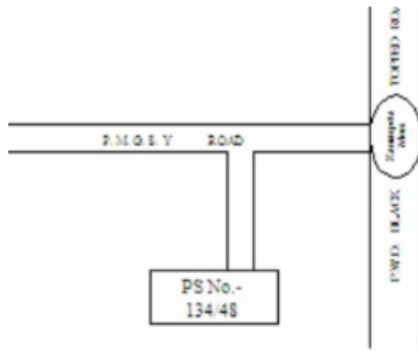

Nazri Naksha