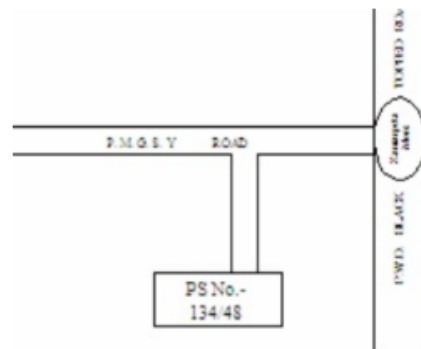

নির্বাচক নিবন্ধন আধিকারিকের স্বাক্ষর

Nazri Naksha

Google Map View

Polling Station Building Front View

Polling Station Front View

Cad View

Key MAP View

1	XZH2767630	নাম : আলো সরদার স্বামীর নাম: বুধীশ্বর সরদার বাড়ির নং : 102 বয়স : 29 লিঙ্গ : মহিলা	ফটো উপলব্ধ	2	XZH2716215	নাম : মাধব সরদার পিতার নাম: গুরুপদ সরদার বাড়ির নং : নং0013 বয়স : 21 লিঙ্গ : পুরুষ	ফটো উপলব্ধ	3	XZH2716124	নাম : পার্থ মাঝি পিতার নাম: শঙ্কর মাঝি বাড়ির নং : নং020 বয়স : 21 লিঙ্গ : পুরুষ	ফটো উপলব্ধ
4	XZH2716389	নাম : পূজা আড়ং স্বামীর নাম: কপিল আড়ং বাড়ির নং : নং0103 বয়স : 22 লিঙ্গ : মহিলা	ফটো উপলব্ধ	5	XZH2716165	নাম : বাপন আড়ং পিতার নাম: কাশীনাথ আড়ং বাড়ির নং : নং0106 বয়স : 21 লিঙ্গ : পুরুষ	ফটো উপলব্ধ	6	XZH2482552	নাম : রুমা আড়ং পিতার নাম: বরুণ কুমার আড়ং বাড়ির নং : নং0104 বয়স : 27 লিঙ্গ : মহিলা	ফটো উপলব্ধ
7	XZH2482545	নাম : পিংকী সাউ স্বামীর নাম: রাজু সাউ বাড়ির নং : নং0104 বয়স : 29 লিঙ্গ : মহিলা	ফটো উপলব্ধ	8	MDR1304393	নাম : অমল আড়ং পিতার নাম: প্রহ্লাদ আড়ং বাড়ির নং : n0104 বয়স : 43 লিঙ্গ : পুরুষ	ফটো উপলব্ধ	9	WB/16/122/366069	নাম : প্রহ্লাদ আড়ং পিতার নাম: ভবেন্দ্রনাথ আড়ং বাড়ির নং : n0104 বয়স : 70 লিঙ্গ : পুরুষ	ফটো উপলব্ধ
10	WB/16/122/366353	নাম : বুদ্ধিশ্বর আড়ং পিতার নাম: ভবেন্দ্রনাথ আড়ং বাড়ির নং : n0103 বয়স : 67 লিঙ্গ : পুরুষ	ফটো উপলব্ধ	11	XZH1740653	নাম : কপিল আড়ং পিতার নাম: বুদ্ধিশ্বর আড়ং বাড়ির নং : n0103 বয়স : 30 লিঙ্গ : পুরুষ	ফটো উপলব্ধ	12	XZH1374578	নাম : কমল আড়ং পিতার নাম: বুদ্ধিশ্বর আড়ং বাড়ির নং : n0103 বয়স : 35 লিঙ্গ : পুরুষ	ফটো উপলব্ধ
13	XZH2120152	নাম : বাবলু আড়ং পিতার নাম: বিশ্বনাথ আড়ং বাড়ির নং : n0173 বয়স : 27 লিঙ্গ : পুরুষ	ফটো উপলব্ধ	14	XZH2482974	নাম : টুম্পা আড়ং স্বামীর নাম: কমল আড়ং বাড়ির নং : N0103 বয়স : 27 লিঙ্গ : মহিলা	ফটো উপলব্ধ	15	XZH1853373	নাম : বাপী আড়ং পিতার নাম: বিশ্বনাথ আড়ং বাড়ির নং : n0106 বয়স : 29 লিঙ্গ : পুরুষ	ফটো উপলব্ধ
16	XZH2354819	নাম : কাশিনাথ আড়ং পিতার নাম: সুবল আড়ং বাড়ির নং : n0106 বয়স : 50 লিঙ্গ : পুরুষ	ফটো উপলব্ধ	17	MDR2544914	নাম : জয়ন্তী আড়ং স্বামীর নাম: কাশীনাথ আড়ং বাড়ির নং : n0106 বয়স : 42 লিঙ্গ : মহিলা	ফটো উপলব্ধ	18	XZH1605252	নাম : অষ্টমী আড়ং স্বামীর নাম: অমল আড়ং বাড়ির নং : n0104 বয়স : 32 লিঙ্গ : মহিলা	ফটো উপলব্ধ
19	MDR2544898	নাম : বিমল আড়ং পিতার নাম: প্রহ্লাদ আড়ং বাড়ির নং : n0104 বয়স : 41 লিঙ্গ : পুরুষ	ফটো উপলব্ধ	20	XZH1374586	নাম : মিনু আড়ং স্বামীর নাম: বিমল আড়ং বাড়ির নং : n0104 বয়স : 36 লিঙ্গ : মহিলা	ফটো উপলব্ধ	21	WB/16/122/366126	নাম : নানুবালা আড়ং স্বামীর নাম: প্রহ্লাদ আড়ং বাড়ির নং : n0104 বয়স : 68 লিঙ্গ : মহিলা	ফটো উপলব্ধ
22	WB/16/122/366033	নাম : বরুণকুমার আড়ং পিতার নাম: প্রহ্লাদ আড়ং বাড়ির নং : n0104 বয়স : 49 লিঙ্গ : পুরুষ	ফটো উপলব্ধ	23	MDR2544906	নাম : লক্ষ্মী আড়ং স্বামীর নাম: বরুণ আড়ং বাড়ির নং : n0104 বয়স : 49 লিঙ্গ : মহিলা	ফটো উপলব্ধ	24	WB/16/122/366090	নাম : শঙ্করী আড়ং স্বামীর নাম: শঙ্কর আড়ং বাড়ির নং : n0105 বয়স : 68 লিঙ্গ : মহিলা	ফটো উপলব্ধ
25	MDR1304351	নাম : ধর্ম আড়ং পিতার নাম: শঙ্কর আড়ং বাড়ির নং : n0105 বয়স : 44 লিঙ্গ : পুরুষ	ফটো উপলব্ধ	26	XZH1374602	নাম : জয়ন্তী আড়ং (ভূঁইয়া) স্বামীর নাম: ধর্ম আড়ং বাড়ির নং : n0105 বয়স : 43 লিঙ্গ : মহিলা	ফটো উপলব্ধ	27	WB/16/122/366128	নাম : রেনুকা আড়ং স্বামীর নাম: সুবল আড়ং বাড়ির নং : n0106 বয়স : 75 লিঙ্গ : মহিলা	ফটো উপলব্ধ
28	WB/16/122/366079	নাম : বিশ্বনাথ আড়ং পিতার নাম: সুবল আড়ং বাড়ির নং : n0106 বয়স : 56 লিঙ্গ : পুরুষ	ফটো উপলব্ধ	29	WB/16/122/366129	নাম : মমতা আড়ং স্বামীর নাম: বিশ্বনাথ আড়ং বাড়ির নং : n0106 বয়স : 53 লিঙ্গ : মহিলা	ফটো উপলব্ধ	30	WB/16/122/366127	নাম : রাধিকাবালা আড়ং স্বামীর নাম: বুদ্ধিশ্বর আড়ং বাড়ির নং : n0103 বয়স : 69 লিঙ্গ : মহিলা	ফটো উপলব্ধ