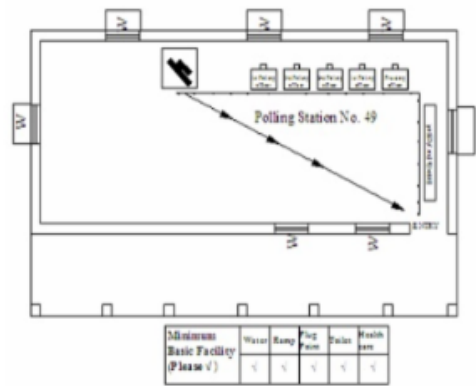

নির্বাচক নিবন্ধন আধিকারিকের স্বাক্ষর

Nazri Naksha

Google Map View

Polling Station Building Front View

Polling Station Front View

Cad View

Key MAP View

বিধানসভা নির্বাচনক্ষেত্রের নং, নাম : 134-রায়দিঘী  
ভাগ নং, নাম : 1-গন্তীরনাদ পশ্চিম পাড়া