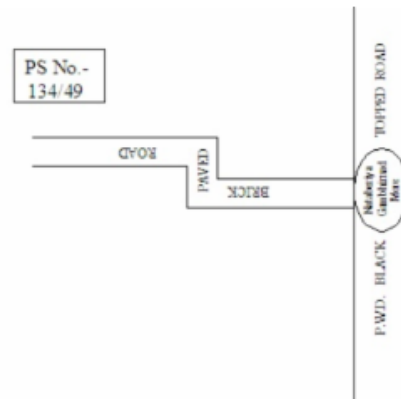

নির্বাচক নিবন্ধন আধিকারিকের স্বাক্ষর

Nazri Naksha

Google Map View

Polling Station Building Front View

Polling Station Front View

Cad View

Key MAP View

বিধানসভা নির্বাচনক্ষেত্রের নং, নাম : 134-রায়দিঘী  
ভাগ নং, নাম : 1-গন্তীরনাদ পশ্চিম পাড়া