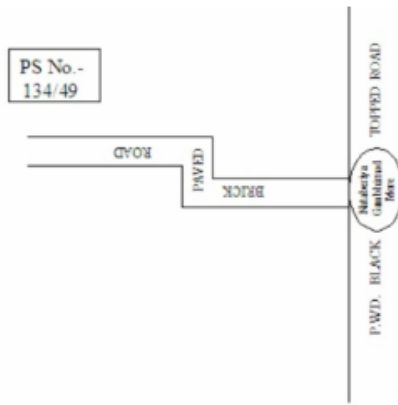

Nazri Naksha