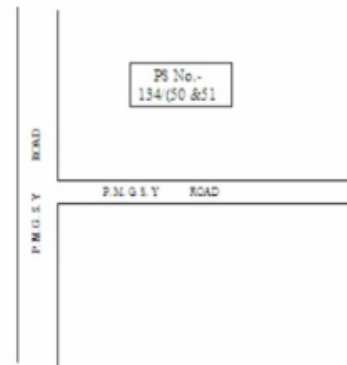

নির্বাচক নিবন্ধন আধিকারিকের স্বাক্ষর

Nazri Naksha

Google Map View

Polling Station Building Front View

Polling Station Front View

Cad View

Key MAP View

1 নাম : আয়রন বিবি স্বামীর নাম: সুলতান বাড়ির নং : n0037 বয়স : 45 লিঙ্গ : মহিলা	MDR2135358 ফটো উপলব্ধ	2 নাম : সেইদুল মণ্ডল পিতার নাম: জোবান মণ্ডল বাড়ির নং : n0047 বয়স : 58 লিঙ্গ : পুরুষ	WB/16/122/357162 ফটো উপলব্ধ	3 নাম : আনোয়ারা মণ্ডল স্বামীর নাম: সেইদুল মণ্ডল বাড়ির নং : n0047 বয়স : 56 লিঙ্গ : মহিলা	WB/16/122/357273 ফটো উপলব্ধ
4 নাম : সফিক মণ্ডল পিতার নাম: জোবান মণ্ডল বাড়ির নং : n0047 বয়স : 56 লিঙ্গ : পুরুষ	WB/16/122/357264 ফটো উপলব্ধ	5 নাম : সায়রা মণ্ডল স্বামীর নাম: সফিক মণ্ডল বাড়ির নং : n0047 বয়স : 52 লিঙ্গ : মহিলা	WB/16/122/357268 ফটো উপলব্ধ	6 নাম : সারাফৎ মন্ডল পিতার নাম: সফিক মন্ডল বাড়ির নং : n0047 বয়স : 32 লিঙ্গ : পুরুষ	XZH1606300 ফটো উপলব্ধ
7 নাম : টুঙ্গা মন্ডল স্বামীর নাম: আজিজুল মন্ডল বাড়ির নং : n0047 বয়স : 32 লিঙ্গ : মহিলা	XZH1606318 ফটো উপলব্ধ	8 নাম : আজিজুল মন্ডল পিতার নাম: সেইদুল মন্ডল বাড়ির নং : n0047 বয়স : 34 লিঙ্গ : পুরুষ	XZH1606326 ফটো উপলব্ধ	9 নাম : সেরিনা মন্ডল স্বামীর নাম: সানাঞ্জ মন্ডল বাড়ির নং : n0047 বয়স : 47 লিঙ্গ : মহিলা	MDR2135291 ফটো উপলব্ধ
10 নাম : মোজাম মণ্ডল পিতার নাম: জোবান মণ্ডল বাড়ির নং : n0047 বয়স : 48 লিঙ্গ : পুরুষ	MDR2135283 ফটো উপলব্ধ	11 নাম : সানাঞ্জ মন্ডল পিতার নাম: জোবান মণ্ডল বাড়ির নং : n0047 বয়স : 51 লিঙ্গ : পুরুষ	XZH2323095 ফটো উপলব্ধ	12 নাম : মোঃ আসরাফ আলি গাজী পিতার নাম: মুছা গাজী বাড়ির নং : n0047 বয়স : 53 লিঙ্গ : পুরুষ	XZH2356491 ফটো উপলব্ধ
13 নাম : সাহাজামাল মন্ডল পিতার নাম: সফিক মন্ডল বাড়ির নং : n0047 বয়স : 26 লিঙ্গ : পুরুষ	XZH2259521 ফটো উপলব্ধ	14 নাম : মুসলিমা মন্ডল স্বামীর নাম: মোজান মন্ডল বাড়ির নং : এন0047 বয়স : 26 লিঙ্গ : মহিলা	XZH2259604 ফটো উপলব্ধ	15 নাম : তনুজা মন্ডল স্বামীর নাম: নূর ইসলাম মন্ডল বাড়ির নং : n0047 বয়স : 24 লিঙ্গ : মহিলা	XZH2386837 ফটো উপলব্ধ
16 নাম : রাকেশ মন্ডল পিতার নাম: মোজাম মন্ডল বাড়ির নং : n0047 বয়স : 24 লিঙ্গ : পুরুষ	XZH2385987 ফটো উপলব্ধ	17 নাম : সাহাদাত মন্ডল পিতার নাম: সফিক মন্ডল বাড়ির নং : n0047 বয়স : 23 লিঙ্গ : পুরুষ	XZH2717015 ফটো উপলব্ধ	18 নাম : আব্বাসুদ্দিন গাজী পিতার নাম: আসরাফ আলি গাজী বাড়ির নং : n0047 বয়স : 21 লিঙ্গ : পুরুষ	XZH2718039 ফটো উপলব্ধ
19 নাম : সাহিদা মন্ডল স্বামীর নাম: মনিরুল মন্ডল বাড়ির নং : n0141 বয়স : 44 লিঙ্গ : মহিলা	MDR2541266 ফটো উপলব্ধ	20 নাম : আবদুর রহিম লস্কর পিতার নাম: আক্কাচ লস্কর বাড়ির নং : n0095 বয়স : 51 লিঙ্গ : পুরুষ	WB/16/122/357295 ফটো উপলব্ধ	21 নাম : আরজেদ লস্কর পিতার নাম: আজহার লস্কর বাড়ির নং : n0095 বয়স : 86 লিঙ্গ : পুরুষ	XZH2358364 ফটো উপলব্ধ
22 নাম : ইউনুচ লস্কর পিতার নাম: আরজেদ লস্কর বাড়ির নং : n0095 বয়স : 45 লিঙ্গ : পুরুষ	MDR2136398 ফটো উপলব্ধ	23 নাম : ইব্রিস লস্কর পিতার নাম: আরজেদ লস্কর বাড়ির নং : n0095 বয়স : 40 লিঙ্গ : পুরুষ	MDR2921211 ফটো উপলব্ধ	24 নাম : সাবিনা বিবি স্বামীর নাম: সাহাদাত লস্কর বাড়ির নং : n0095 বয়স : 46 লিঙ্গ : মহিলা	MDR2541845 ফটো উপলব্ধ
25 নাম : দাইহান লস্কর পিতার নাম: আব্দুর রহিম লস্কর বাড়ির নং : n0095 বয়স : 29 লিঙ্গ : পুরুষ	XZH1853746 ফটো উপলব্ধ	26 নাম : রেব্বানা খাতুন পিতার নাম: ইউনুচ লস্কর বাড়ির নং : n0095 বয়স : 21 লিঙ্গ : মহিলা	XZH2718005 ফটো উপলব্ধ	27 নাম : রেব্বানা লস্কর স্বামীর নাম: ইউনুচ লস্কর বাড়ির নং : n0095 বয়স : 42 লিঙ্গ : মহিলা	MDR2721272 ফটো উপলব্ধ
28 নাম : সাবেরা খান পিতার নাম: নূরজামাল খান বাড়ির নং : n0094 বয়স : 24 লিঙ্গ : মহিলা	XZH2641694 ফটো উপলব্ধ	29 নাম : মানছুরা খান স্বামীর নাম: নূরজামাল খান বাড়ির নং : n0094 বয়স : 40 লিঙ্গ : মহিলা	XZH2642601 ফটো উপলব্ধ	30 নাম : লুৎফর খান পিতার নাম: ফনি খাঁ বাড়ির নং : n0094 বয়স : 86 লিঙ্গ : পুরুষ	XZH0200493 ফটো উপলব্ধ