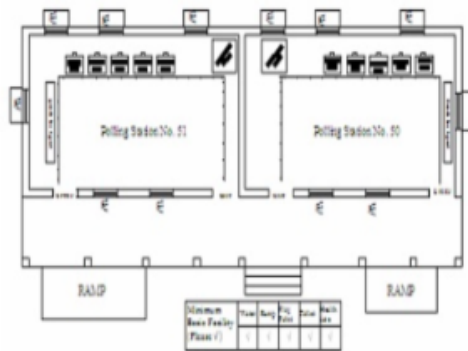

নির্বাচক নিবন্ধন আধিকারিকের স্বাক্ষর

Nazri Naksha

Google Map View

Polling Station Building Front View

Polling Station Front View

Cad View

Key MAP View

1 নাম : আয়রন বিবি স্বামীর নাম: সুলতান বাড়ির নং : n0037 বয়স : 45 লিঙ্গ : মহিলা	MDR2135358 ফটো উপলব্ধ	2 নাম : সেইদুল মণ্ডল পিতার নাম: জোবান মণ্ডল বাড়ির নং : n0047 বয়স : 58 লিঙ্গ : পুরুষ	WB/16/122/357162 ফটো উপলব্ধ	3 নাম : আনোয়ারা মণ্ডল স্বামীর নাম: সেইদুল মণ্ডল বাড়ির নং : n0047 বয়স : 56 লিঙ্গ : মহিলা	WB/16/122/357273 ফটো উপলব্ধ
4 নাম : সফিক মণ্ডল পিতার নাম: জোবান মণ্ডল বাড়ির নং : n0047 বয়স : 56 লিঙ্গ : পুরুষ	WB/16/122/357264 ফটো উপলব্ধ	5 নাম : সায়রা মণ্ডল স্বামীর নাম: সফিক মণ্ডল বাড়ির নং : n0047 বয়স : 52 লিঙ্গ : মহিলা	WB/16/122/357268 ফটো উপলব্ধ	6 নাম : সারাফৎ মন্ডল পিতার নাম: সফিক মন্ডল বাড়ির নং : n0047 বয়স : 32 লিঙ্গ : পুরুষ	XZH1606300 ফটো উপলব্ধ
7 নাম : টুঙ্গা মন্ডল স্বামীর নাম: আজিজুল মন্ডল বাড়ির নং : n0047 বয়স : 32 লিঙ্গ : মহিলা	XZH1606318 ফটো উপলব্ধ	8 নাম : আজিজুল মন্ডল পিতার নাম: সেইদুল মন্ডল বাড়ির নং : n0047 বয়স : 34 লিঙ্গ : পুরুষ	XZH1606326 ফটো উপলব্ধ	9 নাম : সেরিনা মন্ডল স্বামীর নাম: সানাঞ্জ মন্ডল বাড়ির নং : n0047 বয়স : 47 লিঙ্গ : মহিলা	MDR2135291 ফটো উপলব্ধ
10 নাম : মোজাম মণ্ডল পিতার নাম: জোবান মণ্ডল বাড়ির নং : n0047 বয়স : 48 লিঙ্গ : পুরুষ	MDR2135283 ফটো উপলব্ধ	11 নাম : সানাঞ্জ মন্ডল পিতার নাম: জোবান মণ্ডল বাড়ির নং : n0047 বয়স : 51 লিঙ্গ : পুরুষ	XZH2323095 ফটো উপলব্ধ	12 নাম : মোঃ আসরাফ আলি গাজী পিতার নাম: মুছা গাজী বাড়ির নং : n0047 বয়স : 53 লিঙ্গ : পুরুষ	XZH2356491 ফটো উপলব্ধ
13 নাম : সাহাজামাল মন্ডল পিতার নাম: সফিক মন্ডল বাড়ির নং : n0047 বয়স : 26 লিঙ্গ : পুরুষ	XZH2259521 ফটো উপলব্ধ	14 নাম : মুসলিমা মন্ডল স্বামীর নাম: মোজান মন্ডল বাড়ির নং : এন0047 বয়স : 26 লিঙ্গ : মহিলা	XZH2259604 ফটো উপলব্ধ	15 নাম : তনুজা মন্ডল স্বামীর নাম: নূর ইসলাম মন্ডল বাড়ির নং : n0047 বয়স : 24 লিঙ্গ : মহিলা	XZH2386837 ফটো উপলব্ধ
16 নাম : রাকেশ মন্ডল পিতার নাম: মোজাম মন্ডল বাড়ির নং : n0047 বয়স : 24 লিঙ্গ : পুরুষ	XZH2385987 ফটো উপলব্ধ	17 নাম : সাহাদাত মন্ডল পিতার নাম: সফিক মন্ডল বাড়ির নং : n0047 বয়স : 23 লিঙ্গ : পুরুষ	XZH2717015 ফটো উপলব্ধ	18 নাম : আব্বাসুদ্দিন গাজী পিতার নাম: আসরাফ আলি গাজী বাড়ির নং : n0047 বয়স : 21 লিঙ্গ : পুরুষ	XZH2718039 ফটো উপলব্ধ
19 নাম : সাহিদা মন্ডল স্বামীর নাম: মনিরুল মন্ডল বাড়ির নং : n0141 বয়স : 44 লিঙ্গ : মহিলা	MDR2541266 ফটো উপলব্ধ	20 নাম : আবদুর রহিম লস্কর পিতার নাম: আক্কাচ লস্কর বাড়ির নং : n0095 বয়স : 51 লিঙ্গ : পুরুষ	WB/16/122/357295 ফটো উপলব্ধ	21 নাম : আরজেদ লস্কর পিতার নাম: আজহার লস্কর বাড়ির নং : n0095 বয়স : 86 লিঙ্গ : পুরুষ	XZH2358364 ফটো উপলব্ধ
22 নাম : ইউনুচ লস্কর পিতার নাম: আরজেদ লস্কর বাড়ির নং : n0095 বয়স : 45 লিঙ্গ : পুরুষ	MDR2136398 ফটো উপলব্ধ	23 নাম : ইব্রিস লস্কর পিতার নাম: আরজেদ লস্কর বাড়ির নং : n0095 বয়স : 40 লিঙ্গ : পুরুষ	MDR2921211 ফটো উপলব্ধ	24 নাম : সাবিনা বিবি স্বামীর নাম: সাহাদাত লস্কর বাড়ির নং : n0095 বয়স : 46 লিঙ্গ : মহিলা	MDR2541845 ফটো উপলব্ধ
25 নাম : দাইহান লস্কর পিতার নাম: আব্দুর রহিম লস্কর বাড়ির নং : n0095 বয়স : 29 লিঙ্গ : পুরুষ	XZH1853746 ফটো উপলব্ধ	26 নাম : রেব্বানা খাতুন পিতার নাম: ইউনুচ লস্কর বাড়ির নং : n0095 বয়স : 21 লিঙ্গ : মহিলা	XZH2718005 ফটো উপলব্ধ	27 নাম : রেব্বানা লস্কর স্বামীর নাম: ইউনুচ লস্কর বাড়ির নং : n0095 বয়স : 42 লিঙ্গ : মহিলা	MDR2721272 ফটো উপলব্ধ
28 নাম : সাবেরা খান পিতার নাম: নূরজামাল খান বাড়ির নং : n0094 বয়স : 24 লিঙ্গ : মহিলা	XZH2641694 ফটো উপলব্ধ	29 নাম : মানছুরা খান স্বামীর নাম: নূরজামাল খান বাড়ির নং : n0094 বয়স : 40 লিঙ্গ : মহিলা	XZH2642601 ফটো উপলব্ধ	30 নাম : লুৎফর খান পিতার নাম: ফনি খাঁ বাড়ির নং : n0094 বয়স : 86 লিঙ্গ : পুরুষ	XZH0200493 ফটো উপলব্ধ