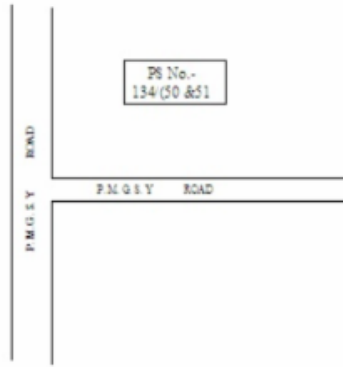

Nazri Naksha