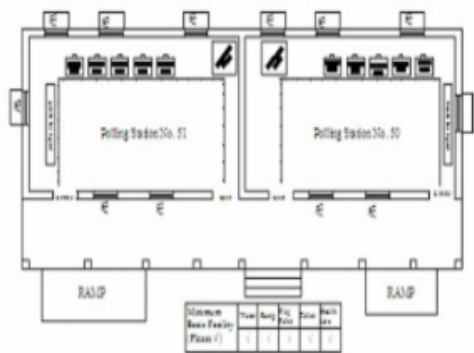

নির্বাচক নিবন্ধন আধিকারিকের স্বাক্ষর

Nazri Naksha

Google Map View

Polling Station Building Front View

Polling Station Front View

Cad View

Key MAP View

বিধানসভা নির্বাচনক্ষেত্রের নং, নাম : 134-রায়দিঘী
ভাগ নং, নাম : 1-নাটাবেড়িয়া পূর্ব পাড়া