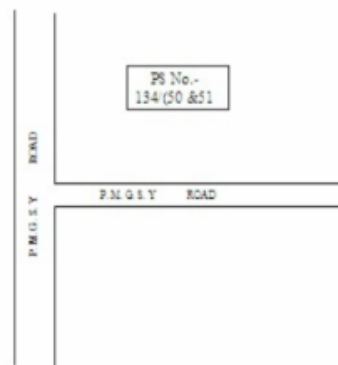

নির্বাচক নিবন্ধন আধিকারিকের স্বাক্ষর

Nazri Naksha

Google Map View

Polling Station Building Front View

Polling Station Front View

Cad View

Key MAP View

বিধানসভা নির্বাচনক্ষেত্রের নং, নাম : 134-রায়দিঘী
ভাগ নং, নাম : 1-নাটাবেড়িয়া পূর্ব পাড়া