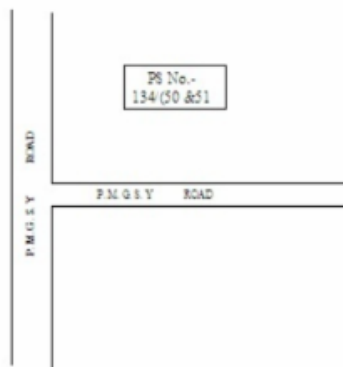

Nazri Naksha