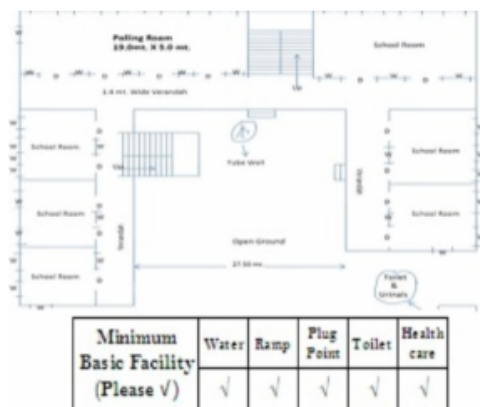

নির্বাচক নিবন্ধন আধিকারিকের স্বাক্ষর

Nazri Naksha

Google Map View

Polling Station Building Front View

Polling Station Front View

Cad View

Key MAP View

1	XZH2120228	নাম : পৌরী কর্মকার স্বামীর নাম: পিতম কর্মকার বাড়ির নং : n0108 বয়স : 27 লিঙ্গ : মহিলা	ফটো উপলব্ধ	2	XZH2194645	নাম : রীনা কর্মকার স্বামীর নাম: অনিমা কর্মকার বাড়ির নং : n0005 বয়স : 42 লিঙ্গ : মহিলা	ফটো উপলব্ধ	3	WB/16/123/078180	নাম : রূপা কর্মকার স্বামীর নাম: সুকল্যান কর্মকার বাড়ির নং : n0007 বয়স : 49 লিঙ্গ : মহিলা	ফটো উপলব্ধ
4	XZH1911791	নাম : পরিমল কর্মকার পিতার নাম: সুকল্যান কর্মকার বাড়ির নং : n0007 বয়স : 31 লিঙ্গ : পুরুষ	ফটো উপলব্ধ	5	XZH2262277	নাম : সুদীপ কর্মকার পিতার নাম: সুকল্যান কর্মকার বাড়ির নং : এন0007 বয়স : 25 লিঙ্গ : পুরুষ	ফটো উপলব্ধ	6	XZH2383115	নাম : সুশান্ত কর্মকার পিতার নাম: বিনয়কৃষ্ণ কর্মকার বাড়ির নং : n0005 বয়স : 51 লিঙ্গ : পুরুষ	ফটো উপলব্ধ
7	XZH2383123	নাম : অনিমা কর্মকার স্বামীর নাম: বিনয়কৃষ্ণ কর্মকার বাড়ির নং : n0005 বয়স : 70 লিঙ্গ : মহিলা	ফটো উপলব্ধ	8	XZH2766236	নাম : মামনি কর্মকার স্বামীর নাম: দীপক কর্মকার বাড়ির নং : n0004 বয়স : 50 লিঙ্গ : মহিলা	ফটো উপলব্ধ	9	XZH2718583	নাম : বিশ্বজিৎ মন্ডল পিতার নাম: রবীন মন্ডল বাড়ির নং : nং006 বয়স : 21 লিঙ্গ : পুরুষ	ফটো উপলব্ধ
10	GQD2290898	নাম : সুমন্ত কর্মকার পিতার নাম: বিনয়কৃষ্ণ কর্মকার বাড়ির নং : n0004 বয়স : 47 লিঙ্গ : পুরুষ	ফটো উপলব্ধ	11	XZH1742196	নাম : নমিতা কর্মকার স্বামীর নাম: সুশান্ত কর্মকার বাড়ির নং : n0004 বয়স : 39 লিঙ্গ : মহিলা	ফটো উপলব্ধ	12	XZH2682599	নাম : দীপক কর্মকার পিতার নাম: কার্তিক কর্মকার বাড়ির নং : n0004 বয়স : 58 লিঙ্গ : পুরুষ	ফটো উপলব্ধ
13	XZH1486448	নাম : পিতম কর্মকার পিতার নাম: দীপক কর্মকার বাড়ির নং : n0004 বয়স : 32 লিঙ্গ : পুরুষ	ফটো উপলব্ধ	14	WB/16/123/078179	নাম : পারুল কর্মকার স্বামীর নাম: সুকুমার কর্মকার বাড়ির নং : n0006 বয়স : 56 লিঙ্গ : মহিলা	ফটো উপলব্ধ	15	WB/16/123/078013	নাম : শুভেন্দু কর্মকার পিতার নাম: যুধিষ্ঠীর কর্মকার বাড়ির নং : n0006 বয়স : 61 লিঙ্গ : পুরুষ	ফটো উপলব্ধ
16	WB/16/123/078178	নাম : কনকলতা কর্মকার স্বামীর নাম: শুভেন্দু কর্মকার বাড়ির নং : n0006 বয়স : 56 লিঙ্গ : মহিলা	ফটো উপলব্ধ	17	GQD1901610	নাম : রবীন মন্ডল পিতার নাম: ধ্যানপদ মন্ডল বাড়ির নং : n0006 বয়স : 44 লিঙ্গ : পুরুষ	ফটো উপলব্ধ	18	GQD3091808	নাম : পুষ্পা মন্ডল স্বামীর নাম: রবীন মন্ডল বাড়ির নং : n0006 বয়স : 38 লিঙ্গ : মহিলা	ফটো উপলব্ধ
19	XZH1376151	নাম : রাজু কর্মকার পিতার নাম: সুকুমার কর্মকার বাড়ির নং : n0006 বয়স : 37 লিঙ্গ : পুরুষ	ফটো উপলব্ধ	20	XZH2194637	নাম : পূজা কর্মকার স্বামীর নাম: সুমন্ত কর্মকার বাড়ির নং : n0004 বয়স : 32 লিঙ্গ : মহিলা	ফটো উপলব্ধ	21	XZH1742154	নাম : সুপর্ণা কর্মকার পিতার নাম: সুকুমার কর্মকার বাড়ির নং : n0006 বয়স : 32 লিঙ্গ : মহিলা	ফটো উপলব্ধ
22	XZH1486414	নাম : শান্তনু কর্মকার পিতার নাম: শুভেন্দু কর্মকার বাড়ির নং : n0006 বয়স : 32 লিঙ্গ : পুরুষ	ফটো উপলব্ধ	23	XZH1854744	নাম : প্রতিমা কাঁসারী স্বামীর নাম: কর্ণধর কাঁসারী বাড়ির নং : n0103 বয়স : 56 লিঙ্গ : মহিলা	ফটো উপলব্ধ	24	XZH1854751	নাম : শুভঙ্কর কাঁসারী পিতার নাম: কর্ণধর কাঁসারী বাড়ির নং : n0102 বয়স : 35 লিঙ্গ : পুরুষ	ফটো উপলব্ধ
25	XZH1854736	নাম : কর্ণধর কাঁসারী পিতার নাম: ফনি কাঁসারী বাড়ির নং : n0100 বয়স : 67 লিঙ্গ : পুরুষ	ফটো উপলব্ধ	26	XZH1854728	নাম : দীপঙ্কর কাঁসারী পিতার নাম: কর্ণধর কাঁসারী বাড়ির নং : n0101 বয়স : 34 লিঙ্গ : পুরুষ	ফটো উপলব্ধ	27	XZH1912096	নাম : নিরুপমা হালদার ময়রা স্বামীর নাম: সায়ন ময়রা বাড়ির নং : nং002 বয়স : 30 লিঙ্গ : মহিলা	ফটো উপলব্ধ
28	SDE1906460	নাম : মল্লিকা প্রামাণিক পিতার নাম: অনাথ প্রামাণিক বাড়ির নং : nং0017 বয়স : 26 লিঙ্গ : মহিলা	ফটো উপলব্ধ	29	XCZ1717016	নাম : দীপিকা মন্ডল পিতার নাম: মাধাই মন্ডল বাড়ির নং : nং0017 বয়স : 29 লিঙ্গ : মহিলা	ফটো উপলব্ধ	30	GQD2290914	নাম : গণেশ খাটুয়া পিতার নাম: মহাদেব খাটুয়া বাড়ির নং : n0001 বয়স : 50 লিঙ্গ : পুরুষ	ফটো উপলব্ধ