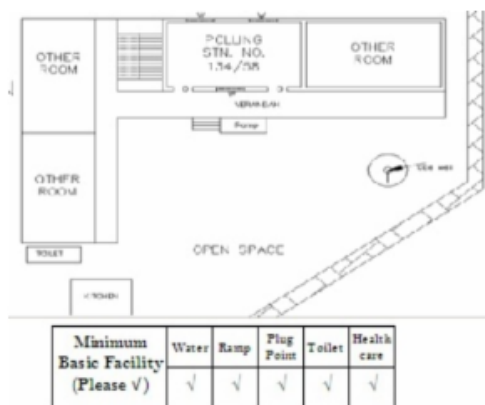

নির্বাচক নিবন্ধন আধিকারিকের স্বাক্ষর

Nazri Naksha

Google Map View

Polling Station Building Front View

Polling Station Front View

Cad View

Key MAP View

1 নাম : মাসুদা খাতুন পিতার নাম: এচিন মোল্লা বাড়ির নং : n0286 বয়স : 40 লিঙ্গ : মহিলা	GQD2601607 ফটো উপলব্ধ	2 নাম : রাজেশ কুমার পিতার নাম: সঞ্জয় কুমার বাড়ির নং : n0028 বয়স : 25 লিঙ্গ : পুরুষ	XZH2298107 ফটো উপলব্ধ	3 নাম : সোনামনি কুমার স্বামীর নাম: সদানন্দ কুমার বাড়ির নং : n0261 বয়স : 28 লিঙ্গ : মহিলা	XZH2195782 ফটো উপলব্ধ
4 নাম : সঞ্জয় কুমার পিতার নাম: প্রবোধ কুমার বাড়ির নং : n0028 বয়স : 53 লিঙ্গ : পুরুষ	WB/16/123/096245 ফটো উপলব্ধ	5 নাম : ফুলকুমারী কুমার স্বামীর নাম: সঞ্জয় কুমার বাড়ির নং : n0028 বয়স : 50 লিঙ্গ : মহিলা	WB/16/123/096726 ফটো উপলব্ধ	6 নাম : মণ্টু কুমার পিতার নাম: অমল্য কুমার বাড়ির নং : n0074 বয়স : 55 লিঙ্গ : পুরুষ	WB/16/123/096133 ফটো উপলব্ধ
7 নাম : সুজিতা কুমার স্বামীর নাম: মণ্টু কুমার বাড়ির নং : n0074 বয়স : 51 লিঙ্গ : মহিলা	WB/16/123/096459 ফটো উপলব্ধ	8 নাম : পৌরাস্ত কুমার পিতার নাম: মণ্টু কুমার বাড়ির নং : n0074 বয়স : 33 লিঙ্গ : পুরুষ	XZH1377720 ফটো উপলব্ধ	9 নাম : সন্দানন্দা কুমার পিতার নাম: মণ্টু কুমার বাড়ির নং : 0074 বয়স : 30 লিঙ্গ : পুরুষ	XZH2052777 ফটো উপলব্ধ
10 নাম : দেবদাস কুমার পিতার নাম: শর্চান্দনাথ কুমার বাড়ির নং : 0034 বয়স : 30 লিঙ্গ : পুরুষ	XZH2052751 ফটো উপলব্ধ	11 নাম : শেফালী কুমার(নাইয়া) স্বামীর নাম: দেবদাস কুমার বাড়ির নং : 0074 বয়স : 30 লিঙ্গ : মহিলা	XZH2052793 ফটো উপলব্ধ	12 নাম : পাঁচুবালা কয়াল স্বামীর নাম: রতন কয়াল বাড়ির নং : n0097 বয়স : 52 লিঙ্গ : মহিলা	GQD3094711 ফটো উপলব্ধ
13 নাম : নিতাই কয়াল পিতার নাম: রতন কয়াল বাড়ির নং : n0097 বয়স : 36 লিঙ্গ : পুরুষ	XZH1377803 ফটো উপলব্ধ	14 নাম : পৌর কয়াল পিতার নাম: রতন কয়াল বাড়ির নং : n0097 বয়স : 35 লিঙ্গ : পুরুষ	XZH1377563 ফটো উপলব্ধ	15 নাম : ফজলু খাঁ পিতার নাম: হানিফ খাঁ বাড়ির নং : n0007 বয়স : 73 লিঙ্গ : পুরুষ	WB/16/123/096182 ফটো উপলব্ধ
16 নাম : জাহানারা বিবি খাঁ স্বামীর নাম: ফজলু খাঁ বাড়ির নং : n0007 বয়স : 71 লিঙ্গ : মহিলা	WB/16/123/096687 ফটো উপলব্ধ	17 নাম : ফজেল খাঁ পিতার নাম: হানিফ খাঁ বাড়ির নং : n0007 বয়স : 64 লিঙ্গ : পুরুষ	WB/16/123/096677 ফটো উপলব্ধ	18 নাম : আম্মাজান বিবি খাঁ স্বামীর নাম: ফজেল খাঁ বাড়ির নং : n0007 বয়স : 58 লিঙ্গ : মহিলা	WB/16/123/096683 ফটো উপলব্ধ
19 নাম : সাবির খাঁ পিতার নাম: ফজেল খাঁ বাড়ির নং : n0007 বয়স : 71 লিঙ্গ : পুরুষ	XZH1610088 ফটো উপলব্ধ	20 নাম : জেনোয়ারা বিবি খাঁ স্বামীর নাম: আজিজুল খাঁ বাড়ির নং : n0007 বয়স : 52 লিঙ্গ : মহিলা	WB/16/123/096686 ফটো উপলব্ধ	21 নাম : নছিম আলি খাঁ পিতার নাম: আজিজুল খাঁ বাড়ির নং : n0007 বয়স : 35 লিঙ্গ : পুরুষ	XZH1609866 ফটো উপলব্ধ
22 নাম : আসিদা বিবি স্বামীর নাম: নছিম আলি খাঁ বাড়ির নং : n0007 বয়স : 34 লিঙ্গ : মহিলা	XZH1609999 ফটো উপলব্ধ	23 নাম : রাজ্জাক খান পিতার নাম: আজিজুল খান বাড়ির নং : n0007 বয়স : 37 লিঙ্গ : পুরুষ	XZH1377696 ফটো উপলব্ধ	24 নাম : রেহেনা খাঁ স্বামীর নাম: রাজ্জাক খান বাড়ির নং : n0007 বয়স : 33 লিঙ্গ : মহিলা	XZH1487974 ফটো উপলব্ধ
25 নাম : রুপজান বিবি খাঁ স্বামীর নাম: কালো খাঁ বাড়ির নং : n0015 বয়স : 68 লিঙ্গ : মহিলা	WB/16/123/096425 ফটো উপলব্ধ	26 নাম : লালন খাঁ পিতার নাম: কালো খাঁ বাড়ির নং : n0015 বয়স : 43 লিঙ্গ : পুরুষ	GQD3020096 ফটো উপলব্ধ	27 নাম : আঞ্জুয়ারা বিবি স্বামীর নাম: ইউরুচ খাঁ বাড়ির নং : n0015 বয়স : 36 লিঙ্গ : মহিলা	XZH1609981 ফটো উপলব্ধ
28 নাম : জামাল খাঁ পিতার নাম: সাহেব খাঁ বাড়ির নং : n0017 বয়স : 53 লিঙ্গ : পুরুষ	WB/16/123/096717 ফটো উপলব্ধ	29 নাম : তানজিলা বিবি খাঁ স্বামীর নাম: জামাল খাঁ বাড়ির নং : n0017 বয়স : 50 লিঙ্গ : মহিলা	WB/16/123/096607 ফটো উপলব্ধ	30 নাম : জাকির খাঁ পিতার নাম: জামাল খাঁ বাড়ির নং : n0017 বয়স : 36 লিঙ্গ : পুরুষ	XZH1263904 ফটো উপলব্ধ