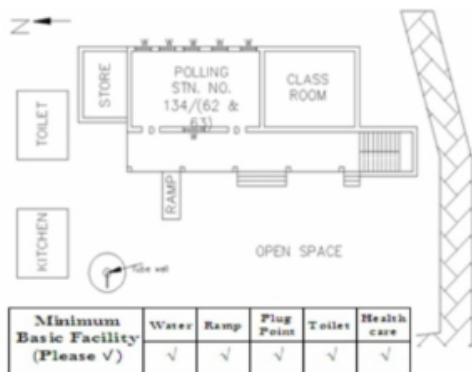

নির্বাচক নিবন্ধন আধিকারিকের স্বাক্ষর

Nazri Naksha

Google Map View

Polling Station Building Front View

Polling Station Front View

Cad View

Key MAP View

বিধানসভা নির্বাচনকেন্দ্রের নং, নাম : 134-রায়দিঘী
ভাগ নং, নাম : 1-বড়াশী নাথ পাড়া