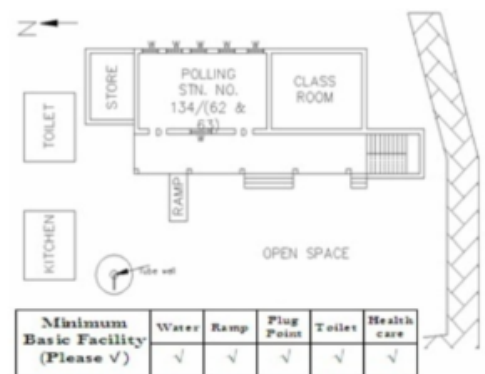

নির্বাচক নিবন্ধন আধিকারিকের স্বাক্ষর

Nazri Naksha

Google Map View

Polling Station Building Front View

Polling Station Front View

Cad View

Key MAP View

বিধানসভা নির্বাচনক্ষেত্রের নং, নাম : 134-রায়দিঘী  
ভাগ নং, নাম : 1-সরবেড়িয়া দক্ষিণ পাড়া