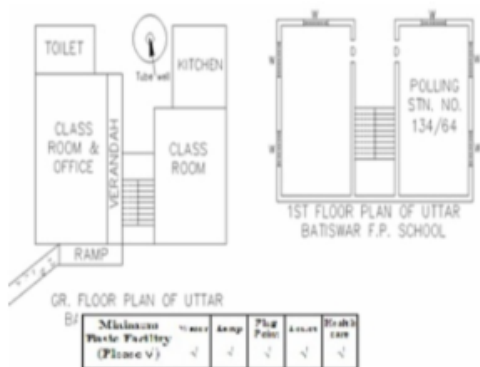

নির্বাচক নিবন্ধন আধিকারিকের স্বাক্ষর

Nazri Naksha

Google Map View

Polling Station Building Front View

Polling Station Front View

Cad View

Key MAP View

विधानसभा निर्वाचनक्षेत्र नं, नाम : 134-रायदिघी
भाग नं, नाम : 1-हालदार पाडा