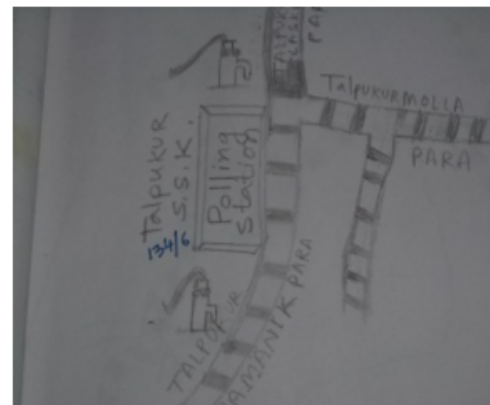

নির্বাচক নিবন্ধন আধিকারিকের স্বাক্ষর

Nazri Naksha

Google Map View

Polling Station Building Front View

Polling Station Front View

Cad View

Key MAP View

1	XZH0019752	নাম : মুমির খাঁন স্বামীর নাম: দিলবর খাঁন বাড়ির নং : n0099 বয়স : 50 লিঙ্গ : মহিলা	ফটো উপলব্ধ	2	MDR2980126	নাম : সাফিরুল মোল্লা পিতার নাম: কাদের গনি মোল্লা বাড়ির নং : n0099 বয়স : 42 লিঙ্গ : পুরুষ	ফটো উপলব্ধ	3	XZH1584051	নাম : মুশির্দা মোল্লা স্বামীর নাম: সাইদুল মোল্লা বাড়ির নং : n0099 বয়স : 37 লিঙ্গ : মহিলা	ফটো উপলব্ধ
4	XZH1473206	নাম : হোসেনয়ারা বেগম (মোল্লা) স্বামীর নাম: নুর ইসলাম মোল্লা বাড়ির নং : n0099 বয়স : 37 লিঙ্গ : মহিলা	ফটো উপলব্ধ	5	WB/16/122/288101	নাম : ছামিরন বেওয়া স্বামীর নাম: কাদেরগনি মোল্লা বাড়ির নং : n0099 বয়স : 72 লিঙ্গ : মহিলা	ফটো উপলব্ধ	6	WB/16/122/288109	নাম : ছালাম মোল্লা পিতার নাম: কাদের গনি মোল্লা বাড়ির নং : n0099 বয়স : 53 লিঙ্গ : পুরুষ	ফটো উপলব্ধ
7	MDR2107944	নাম : সাইদুল মোল্লা পিতার নাম: কাদের গনি মোল্লা বাড়ির নং : n0099 বয়স : 44 লিঙ্গ : পুরুষ	ফটো উপলব্ধ	8	XZH2394476	নাম : রেস্তনা মোল্লা স্বামীর নাম: সাইদুল মোল্লা বাড়ির নং : N0099 বয়স : 26 লিঙ্গ : মহিলা	ফটো উপলব্ধ	9	XZH2696003	নাম : সেলিনা মোল্লা পিতার নাম: সালাম মোল্লা বাড়ির নং : নং বয়স : 21 লিঙ্গ : মহিলা	ফটো উপলব্ধ
10	XZH1473172	নাম : সাইদুল মোল্লা মায়ের নাম: ছামিরন মোল্লা বাড়ির নং : n0099 বয়স : 35 লিঙ্গ : পুরুষ	ফটো উপলব্ধ	11	MDR1423987	নাম : নুরইসলাম মোল্লা পিতার নাম: কাদেরগনি মোল্লা বাড়ির নং : n0099 বয়স : 45 লিঙ্গ : পুরুষ	ফটো উপলব্ধ	12	MDR2980415	নাম : জোবেদা বিবি মোল্লা স্বামীর নাম: ছালাম মোল্লা বাড়ির নং : n0099 বয়স : 39 লিঙ্গ : মহিলা	ফটো উপলব্ধ
13	XZH1166339	নাম : ছাকিলা মোল্লা স্বামীর নাম: সাফিরুল মোল্লা বাড়ির নং : n0099 বয়স : 37 লিঙ্গ : মহিলা	ফটো উপলব্ধ	14	XZH2695625	নাম : সাফিবুর মোল্লা পিতার নাম: সাফিরুল মোল্লা বাড়ির নং : নং বয়স : 21 লিঙ্গ : পুরুষ	ফটো উপলব্ধ	15	XZH2607489	নাম : মোসাঃ বিবি খাতুন স্বামীর নাম: ফিরদৌস গাজী বাড়ির নং : নং0031 বয়স : 24 লিঙ্গ : মহিলা	ফটো উপলব্ধ
16	XZH2395887	নাম : নূরবানু খাতুন পিতার নাম: সামাদ আলি মোল্লা বাড়ির নং : না বয়স : 24 লিঙ্গ : মহিলা	ফটো উপলব্ধ	17	XZH2557536	নাম : সালমা খাতুন পিতার নাম: কুদ্দুস মোল্লা বাড়ির নং : নং0096 বয়স : 24 লিঙ্গ : মহিলা	ফটো উপলব্ধ	18	XZH2607430	নাম : জানোয়ারা খাতুন পিতার নাম: নজরুল মোল্লা বাড়ির নং : নং বয়স : 24 লিঙ্গ : মহিলা	ফটো উপলব্ধ
19	XZH2607315	নাম : আনোয়ারা খাতুন পিতার নাম: নজরুল মোল্লা বাড়ির নং : নং বয়স : 22 লিঙ্গ : মহিলা	ফটো উপলব্ধ	20	XZH1720101	নাম : মনোহারী খাঁন স্বামীর নাম: ভোলা খাঁন বাড়ির নং : n0022 বয়স : 33 লিঙ্গ : মহিলা	ফটো উপলব্ধ	21	MDR1312198	নাম : তানজিলা বিবি খাঁন স্বামীর নাম: আজাম খাঁন বাড়ির নং : n0070 বয়স : 43 লিঙ্গ : মহিলা	ফটো উপলব্ধ
22	XZH2039543	নাম : আনার হোসেন খাঁন পিতার নাম: আকবর খাঁন বাড়ির নং : 0023 বয়স : 27 লিঙ্গ : পুরুষ	ফটো উপলব্ধ	23	XZH2218725	নাম : তাহিদ খান পিতার নাম: আফিক খান বাড়ির নং : N0070 বয়স : 25 লিঙ্গ : পুরুষ	ফটো উপলব্ধ	24	XZH2217677	নাম : রহিম খান পিতার নাম: রফিক খান বাড়ির নং : এন0022 বয়স : 25 লিঙ্গ : পুরুষ	ফটো উপলব্ধ
25	MDR2505725	নাম : সাবিনা ইয়াসমিন মোল্লা স্বামীর নাম: সালা উদ্দিন মোল্লা বাড়ির নং : n0023 বয়স : 41 লিঙ্গ : মহিলা	ফটো উপলব্ধ	26	XZH1933761	নাম : আব্দুল করিম খাঁন পিতার নাম: চুন্নু খাঁন বাড়ির নং : n0022 বয়স : 29 লিঙ্গ : পুরুষ	ফটো উপলব্ধ	27	XZH2320000	নাম : চুন্নু খান পিতার নাম: কেরামত খান বাড়ির নং : n0022 বয়স : 66 লিঙ্গ : পুরুষ	ফটো উপলব্ধ
28	MDR2979987	নাম : ভোলা খাঁন পিতার নাম: চুন্নু খাঁন বাড়ির নং : n0022 বয়স : 38 লিঙ্গ : পুরুষ	ফটো উপলব্ধ	29	XZH1720473	নাম : আজিরালী খাঁন পিতার নাম: চুন্নু খাঁন বাড়ির নং : n0022 বয়স : 33 লিঙ্গ : পুরুষ	ফটো উপলব্ধ	30	XZH1720465	নাম : করম আলি খাঁন পিতার নাম: চুন্নু খাঁন বাড়ির নং : এন0022 বয়স : 32 লিঙ্গ : পুরুষ	ফটো উপলব্ধ