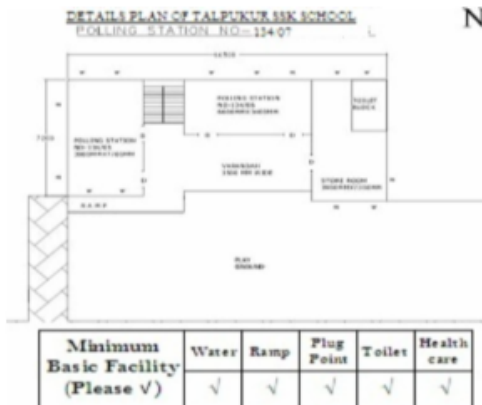

নির্বাচক নিবন্ধন আধিকারিকের স্বাক্ষর

Nazri Naksha

Google Map View

Polling Station Building Front View

Polling Station Front View

Cad View

Key MAP View

1	XZH0019752	নাম : মুমির খাঁন স্বামীর নাম: দিলবর খাঁন বাড়ির নং : n0099 বয়স : 50 লিঙ্গ : মহিলা	ফটো উপলব্ধ	2	MDR2980126	নাম : সাফিরুল মোল্লা পিতার নাম: কাদের গনি মোল্লা বাড়ির নং : n0099 বয়স : 42 লিঙ্গ : পুরুষ	ফটো উপলব্ধ	3	XZH1584051	নাম : মুশির্দা মোল্লা স্বামীর নাম: সাইদুল মোল্লা বাড়ির নং : n0099 বয়স : 37 লিঙ্গ : মহিলা	ফটো উপলব্ধ
4	XZH1473206	নাম : হোসেনয়ারা বেগম (মোল্লা) স্বামীর নাম: নুর ইসলাম মোল্লা বাড়ির নং : n0099 বয়স : 37 লিঙ্গ : মহিলা	ফটো উপলব্ধ	5	WB/16/122/288101	নাম : ছামিরন বেওয়া স্বামীর নাম: কাদেরগনি মোল্লা বাড়ির নং : n0099 বয়স : 72 লিঙ্গ : মহিলা	ফটো উপলব্ধ	6	WB/16/122/288109	নাম : ছালাম মোল্লা পিতার নাম: কাদের গনি মোল্লা বাড়ির নং : n0099 বয়স : 53 লিঙ্গ : পুরুষ	ফটো উপলব্ধ
7	MDR2107944	নাম : সাইদুল মোল্লা পিতার নাম: কাদের গনি মোল্লা বাড়ির নং : n0099 বয়স : 44 লিঙ্গ : পুরুষ	ফটো উপলব্ধ	8	XZH2394476	নাম : রেস্তনা মোল্লা স্বামীর নাম: সাইদুল মোল্লা বাড়ির নং : N0099 বয়স : 26 লিঙ্গ : মহিলা	ফটো উপলব্ধ	9	XZH2696003	নাম : সেলিনা মোল্লা পিতার নাম: সালাম মোল্লা বাড়ির নং : নং বয়স : 21 লিঙ্গ : মহিলা	ফটো উপলব্ধ
10	XZH1473172	নাম : সাইদুল মোল্লা মায়ের নাম: ছামিরন মোল্লা বাড়ির নং : n0099 বয়স : 35 লিঙ্গ : পুরুষ	ফটো উপলব্ধ	11	MDR1423987	নাম : নুরইসলাম মোল্লা পিতার নাম: কাদেরগনি মোল্লা বাড়ির নং : n0099 বয়স : 45 লিঙ্গ : পুরুষ	ফটো উপলব্ধ	12	MDR2980415	নাম : জোবেদা বিবি মোল্লা স্বামীর নাম: ছালাম মোল্লা বাড়ির নং : n0099 বয়স : 39 লিঙ্গ : মহিলা	ফটো উপলব্ধ
13	XZH1166339	নাম : ছাকিলা মোল্লা স্বামীর নাম: সাফিরুল মোল্লা বাড়ির নং : n0099 বয়স : 37 লিঙ্গ : মহিলা	ফটো উপলব্ধ	14	XZH2695625	নাম : সাফিবুর মোল্লা পিতার নাম: সাফিরুল মোল্লা বাড়ির নং : নং বয়স : 21 লিঙ্গ : পুরুষ	ফটো উপলব্ধ	15	XZH2607489	নাম : মোসাঃ বিবি খাতুন স্বামীর নাম: ফিরদৌস গাজী বাড়ির নং : নং0031 বয়স : 24 লিঙ্গ : মহিলা	ফটো উপলব্ধ
16	XZH2395887	নাম : নূরবানু খাতুন পিতার নাম: সামাদ আলি মোল্লা বাড়ির নং : না বয়স : 24 লিঙ্গ : মহিলা	ফটো উপলব্ধ	17	XZH2557536	নাম : সালমা খাতুন পিতার নাম: কুদ্দুস মোল্লা বাড়ির নং : নং0096 বয়স : 24 লিঙ্গ : মহিলা	ফটো উপলব্ধ	18	XZH2607430	নাম : জানোয়ারা খাতুন পিতার নাম: নজরুল মোল্লা বাড়ির নং : নং বয়স : 24 লিঙ্গ : মহিলা	ফটো উপলব্ধ
19	XZH2607315	নাম : আনোয়ারা খাতুন পিতার নাম: নজরুল মোল্লা বাড়ির নং : নং বয়স : 22 লিঙ্গ : মহিলা	ফটো উপলব্ধ	20	XZH1720101	নাম : মনোহারী খাঁন স্বামীর নাম: ভোলা খাঁন বাড়ির নং : n0022 বয়স : 33 লিঙ্গ : মহিলা	ফটো উপলব্ধ	21	MDR1312198	নাম : তানজিলা বিবি খাঁন স্বামীর নাম: আজাম খাঁন বাড়ির নং : n0070 বয়স : 43 লিঙ্গ : মহিলা	ফটো উপলব্ধ
22	XZH2039543	নাম : আনার হোসেন খাঁন পিতার নাম: আকবর খাঁন বাড়ির নং : 0023 বয়স : 27 লিঙ্গ : পুরুষ	ফটো উপলব্ধ	23	XZH2218725	নাম : তাহিদ খান পিতার নাম: আফিক খান বাড়ির নং : N0070 বয়স : 25 লিঙ্গ : পুরুষ	ফটো উপলব্ধ	24	XZH2217677	নাম : রহিম খান পিতার নাম: রফিক খান বাড়ির নং : এন0022 বয়স : 25 লিঙ্গ : পুরুষ	ফটো উপলব্ধ
25	MDR2505725	নাম : সাবিনা ইয়াসমিন মোল্লা স্বামীর নাম: সালা উদ্দিন মোল্লা বাড়ির নং : n0023 বয়স : 41 লিঙ্গ : মহিলা	ফটো উপলব্ধ	26	XZH1933761	নাম : আব্দুল করিম খাঁন পিতার নাম: চুন্নু খাঁন বাড়ির নং : n0022 বয়স : 29 লিঙ্গ : পুরুষ	ফটো উপলব্ধ	27	XZH2320000	নাম : চুন্নু খান পিতার নাম: কেরামত খান বাড়ির নং : n0022 বয়স : 66 লিঙ্গ : পুরুষ	ফটো উপলব্ধ
28	MDR2979987	নাম : ভোলা খাঁন পিতার নাম: চুন্নু খাঁন বাড়ির নং : n0022 বয়স : 38 লিঙ্গ : পুরুষ	ফটো উপলব্ধ	29	XZH1720473	নাম : আজিরালী খাঁন পিতার নাম: চুন্নু খাঁন বাড়ির নং : n0022 বয়স : 33 লিঙ্গ : পুরুষ	ফটো উপলব্ধ	30	XZH1720465	নাম : করম আলি খাঁন পিতার নাম: চুন্নু খাঁন বাড়ির নং : এন0022 বয়স : 32 লিঙ্গ : পুরুষ	ফটো উপলব্ধ