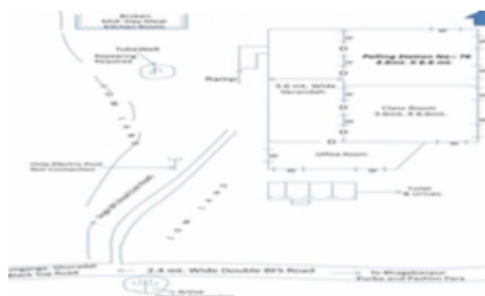

নির্বাচক নিবন্ধন আধিকারিকের স্বাক্ষর

Nazri Naksha

Google Map View

Polling Station Building Front View

Polling Station Front View

Cad View

Key MAP View

Minimum Basic Facility (Please ✓)	Water	Ramp	Plug Point	Toilet	Health care
	✓	✓	✓	✓	✓