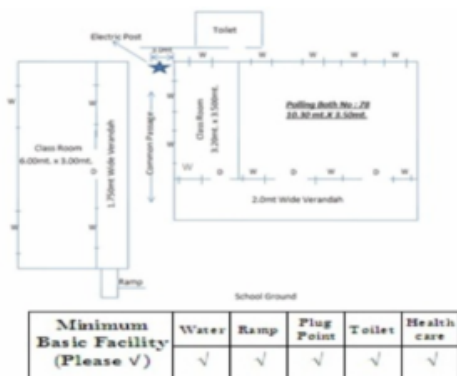

নির্বাচক নিবন্ধন আধিকারিকের স্বাক্ষর

Nazri Naksha

Google Map View

Polling Station Building Front View

Polling Station Front View

Cad View

Key MAP View

1 নাম : তনুজা খাতুন পিতার নাম : আরফৎ হুসেন বাড়ির নং : n0099 বয়স : 35 লিঙ্গ : মহিলা	XZH1272137 ফটো উপলব্ধ	2 নাম : বাবলু খাঁ স্বামীর নাম : মইনুর খাঁ বাড়ির নং : n0032 বয়স : 35 লিঙ্গ : পুরুষ	XZH1272160 ফটো উপলব্ধ	3 নাম : মিনা বিবি স্বামীর নাম : মকবুল খাঁ বাড়ির নং : n0028 বয়স : 40 লিঙ্গ : মহিলা	XZH1182591 ফটো উপলব্ধ
4 নাম : মোকবুল খাঁ পিতার নাম : আইউব আলি খাঁ বাড়ির নং : n0028 বয়স : 60 লিঙ্গ : পুরুষ	XZH2371037 ফটো উপলব্ধ	5 নাম : সফুরাবিবি খাঁ স্বামীর নাম : মকবুল খাঁ বাড়ির নং : n0028 বয়স : 54 লিঙ্গ : মহিলা	WB/16/123/375066 ফটো উপলব্ধ	6 নাম : সফিউল্লা খাঁ পিতার নাম : মকবুল খাঁ বাড়ির নং : n0028 বয়স : 36 লিঙ্গ : পুরুষ	XZH1272152 ফটো উপলব্ধ
7 নাম : মর্জিনা বিবি খাঁ স্বামীর নাম : আইউব খাঁ বাড়ির নং : n0028 বয়স : 76 লিঙ্গ : মহিলা	WB/16/123/375064 ফটো উপলব্ধ	8 নাম : ইলিয়াস খাঁ পিতার নাম : আইউব খাঁ বাড়ির নং : n0028 বয়স : 55 লিঙ্গ : পুরুষ	WB/16/123/375200 ফটো উপলব্ধ	9 নাম : আবেদনবিবি খাঁ স্বামীর নাম : ইলিয়াস খাঁ বাড়ির নং : n0028 বয়স : 53 লিঙ্গ : মহিলা	GQD2975563 ফটো উপলব্ধ
10 নাম : আইমা বিবি খাঁ পিতার নাম : আইউব খাঁ বাড়ির নং : n0028 বয়স : 49 লিঙ্গ : মহিলা	WB/16/123/375065 ফটো উপলব্ধ	11 নাম : মর্জিনাবিবি খাঁ স্বামীর নাম : জয়নাল খাঁ বাড়ির নং : n0031 বয়স : 69 লিঙ্গ : মহিলা	XZH2313690 ফটো উপলব্ধ	12 নাম : মঈনু খাঁ পিতার নাম : জয়নাল খাঁ বাড়ির নং : n0031 বয়স : 35 লিঙ্গ : পুরুষ	XZH1386002 ফটো উপলব্ধ
13 নাম : মসিদ খাঁ স্বামীর নাম : মর্জিনা বিবি বাড়ির নং : না বয়স : 21 লিঙ্গ : পুরুষ	XZH2788610 ফটো উপলব্ধ	14 নাম : মাফুরালম খাঁ পিতার নাম : আছানুর খাঁ বাড়ির নং : n0032 বয়স : 34 লিঙ্গ : পুরুষ	XZH1385921 ফটো উপলব্ধ	15 নাম : বকুল খাঁ পিতার নাম : আছানুর খাঁ বাড়ির নং : n0032 বয়স : 41 লিঙ্গ : পুরুষ	XZH1272020 ফটো উপলব্ধ
16 নাম : আমিনা খাতুন পিতার নাম : আছানুর খাঁ বাড়ির নং : n0032 বয়স : 36 লিঙ্গ : মহিলা	GQD3129582 ফটো উপলব্ধ	17 নাম : সেরিনা বিবি খাঁ স্বামীর নাম : বাবলু খাঁ বাড়ির নং : n0032 বয়স : 35 লিঙ্গ : মহিলা	XZH1386051 ফটো উপলব্ধ	18 নাম : মফিজুল খাঁ পিতার নাম : আছানুর খাঁ বাড়ির নং : n0032 বয়স : 29 লিঙ্গ : পুরুষ	XZH2058113 ফটো উপলব্ধ
19 নাম : ফতেমা খাতুন খাঁ পিতার নাম : ইলিয়াস খাঁ বাড়ির নং : n0028 বয়স : 28 লিঙ্গ : মহিলা	XZH1956085 ফটো উপলব্ধ	20 নাম : মাসুদা বিবি খাঁ স্বামীর নাম : সফিউল্লা খাঁ বাড়ির নং : n0028 বয়স : 32 লিঙ্গ : মহিলা	XZH1956135 ফটো উপলব্ধ	21 নাম : মমতাজ বিবি খাঁ স্বামীর নাম : মাফুরালম খাঁ বাড়ির নং : n0032 বয়স : 28 লিঙ্গ : মহিলা	XZH1956218 ফটো উপলব্ধ
22 নাম : আজিজুল খাঁ পিতার নাম : বকুল খান বাড়ির নং : n0032 বয়স : 33 লিঙ্গ : পুরুষ	XZH1386028 ফটো উপলব্ধ	23 নাম : রুবিনা বিবি স্বামীর নাম : আনোয়ার হোসেন খান বাড়ির নং : নং বয়স : 24 লিঙ্গ : মহিলা	XZH2716611 ফটো উপলব্ধ	24 নাম : মোদিনা খাতুন খাঁ পিতার নাম : মকবুল খাঁ বাড়ির নং : নং বয়স : 23 লিঙ্গ : মহিলা	XZH2791317 ফটো উপলব্ধ
25 নাম : আনোয়ার হোসেন খান পিতার নাম : ইলিয়াস খান বাড়ির নং : নং বয়স : 21 লিঙ্গ : পুরুষ	XZH2716694 ফটো উপলব্ধ	26 নাম : এমরানা খাতুন স্বামীর নাম : নিজাম উদ্দিন পিয়াদা বাড়ির নং : নং00 বয়স : 24 লিঙ্গ : মহিলা	XZH2580785 ফটো উপলব্ধ	27 নাম : নাজমা খাতুন পিতার নাম : জসিম উদ্দিন পিয়াদা বাড়ির নং : নং00 বয়স : 23 লিঙ্গ : মহিলা	XZH2580694 ফটো উপলব্ধ
28 নাম : নূরবানু খাতুন পিতার নাম : আসরাফ শেখ বাড়ির নং : নং00 বয়স : 24 লিঙ্গ : মহিলা	XZH2580504 ফটো উপলব্ধ	29 নাম : তনু হালদার স্বামীর নাম : সুকুমার হালদার বাড়ির নং : 00 বয়স : 41 লিঙ্গ : মহিলা	MDR2819696 ফটো উপলব্ধ	30 নাম : ছায়মা খাতুন পিতার নাম : ইয়াকুব লশকর বাড়ির নং : n0099 বয়স : 27 লিঙ্গ : মহিলা	XZH2122034 ফটো উপলব্ধ