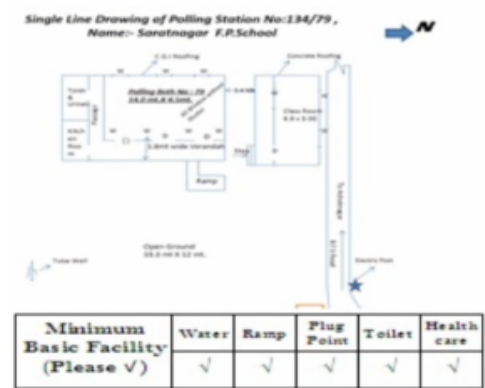

নির্বাচক নিবন্ধন আধিকারিকের স্বাক্ষর

Nazri Naksha

Google Map View

Polling Station Building Front View

Polling Station Front View

Cad View

Key MAP View

বিধানসভা নির্বাচনক্ষেত্রের নং, নাম : 134-রায়দিঘী  
ভাগ নং, নাম : 1-শরৎনগর (গোয়ালার মাল)