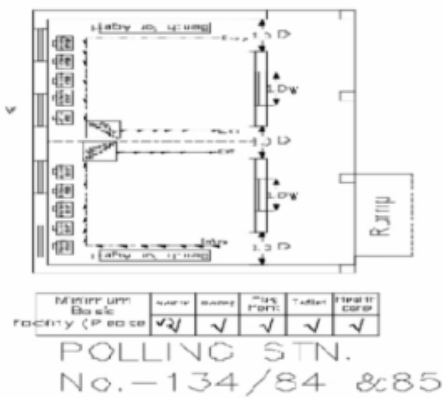

নির্বাচক নিবন্ধন আধিকারিকের স্বাক্ষর

Nazri Naksha

Google Map View

Polling Station Building Front View

Polling Station Front View

Cad View

Key MAP View

বিধানসভা নির্বাচনকেন্দ্রের নং, নাম : 134-রায়দিঘী
ভাগ নং, নাম : 1-শঙ্করপুর পাইক পাড়া