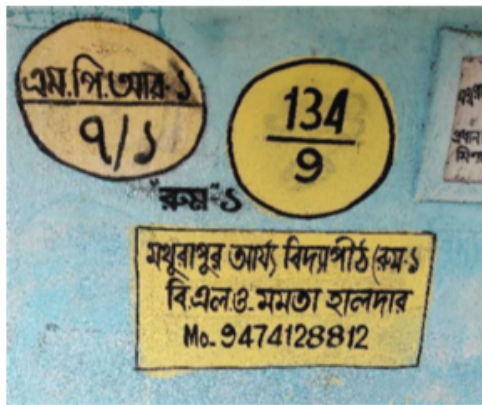

নির্বাচক নিবন্ধন আধিকারিকের স্বাক্ষর

Nazri Naksha

Google Map View

Polling Station Building Front View

Polling Station Front View

Cad View

Key MAP View

বিধানসভা নির্বাচনক্ষেত্রের নং, নাম : 134-রায়দিঘী
ভাগ নং, নাম : 1-উত্তর দুর্গাপুর