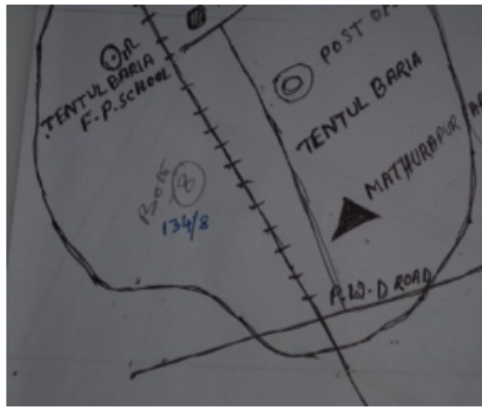

Nazri Naksha