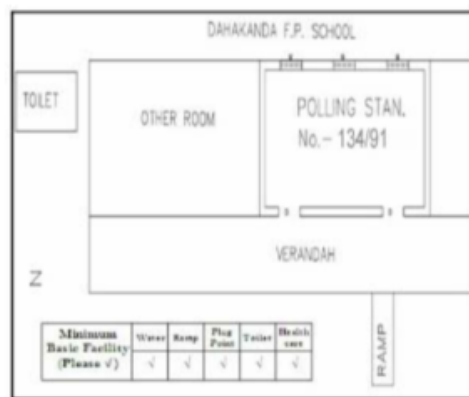

নির্বাচক নিবন্ধন আধিকারিকের স্বাক্ষর

Nazri Naksha

Google Map View

Polling Station Building Front View

Polling Station Front View

Cad View

Key MAP View

বিধানসভা নির্বাচনকেন্দ্রের নং, নাম : 134-রায়দিঘী
ভাগ নং, নাম : 1-বিরামপুর মীর পাড়া