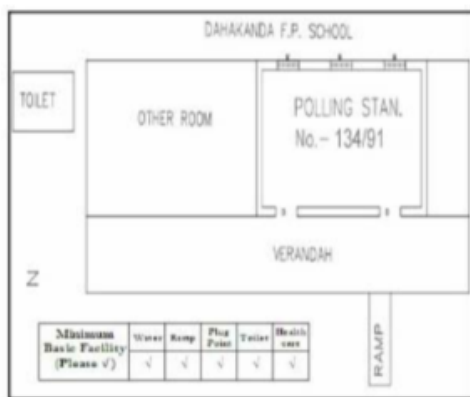

নির্বাচক নিবন্ধন আধিকারিকের স্বাক্ষর

Nazri Naksha

Google Map View

Polling Station Building Front View

Polling Station Front View

Cad View

Key MAP View

বিধানসভা নির্বাচনকেন্দ্রের নং, নাম : 134-রায়দিঘী
ভাগ নং, নাম : 1-বিরামপুর মীর পাড়া