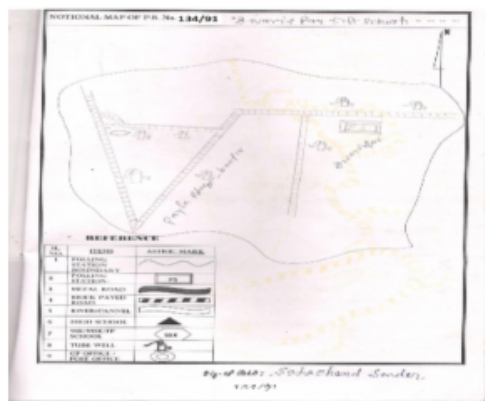

Nazri Naksha