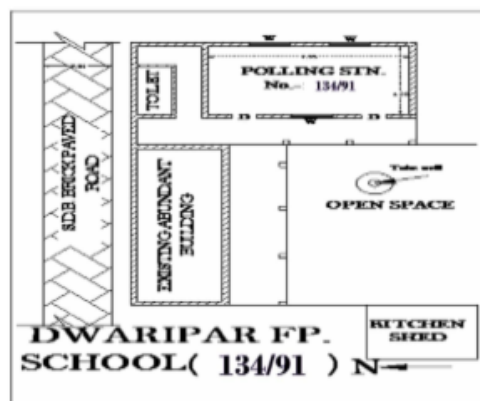

নির্বাচক নিবন্ধন আধিকারিকের স্বাক্ষর

Nazri Naksha

Google Map View

Polling Station Building Front View

Polling Station Front View

Cad View

Key MAP View

1 নাম : আনোয়ার হোসেন পিতার নাম : জালাল উদ্দিন মোল্লা বাড়ির নং : n0805 বয়স : 28 লিঙ্গ : মহিলা	XZH2153641 ফটো উপলব্ধ	2 নাম : মুসলিমা বিবি স্বামীর নাম : মুর্শিদ আলম শাহ বাড়ির নং : n0196 বয়স : 29 লিঙ্গ : মহিলা	XZH2153559 ফটো উপলব্ধ	3 নাম : রুবিয়া খাতুন পিতার নাম : জয়নাল আবেদীন শাহ বাড়ির নং : n0146 বয়স : 27 লিঙ্গ : মহিলা	XZH2062339 ফটো উপলব্ধ
4 নাম : নাইমা বিবি স্বামীর নাম : মুনিরুদ্দিন শাহ বাড়ির নং : n0148 বয়স : 32 লিঙ্গ : মহিলা	XZH2062354 ফটো উপলব্ধ	5 নাম : সুরবানু খাতুন পিতার নাম : নুরমহম্মদ সেখ বাড়ির নং : n0159 বয়স : 25 লিঙ্গ : মহিলা	XZH2062461 ফটো উপলব্ধ	6 নাম : লিলাফা বিবি স্বামীর নাম : হাবিবুল্লা মীর বাড়ির নং : n0122 বয়স : 20 লিঙ্গ : মহিলা	XZH1864164 ফটো উপলব্ধ
7 নাম : আসিদ্দেহা বিবি পিতার নাম : হনায়ের পিয়াদ বাড়ির নং : n0199 বয়স : 28 লিঙ্গ : মহিলা	XZH2122638 ফটো উপলব্ধ	8 নাম : ফতেমা বিবি মোল্লা স্বামীর নাম : মোঃ জহিরউদ্দিন মোল্লা বাড়ির নং : n0123 বয়স : 41 লিঙ্গ : মহিলা	GQD1863869 ফটো উপলব্ধ	9 নাম : হাচিনা বিবি স্বামীর নাম : সেলিম উদ্দিন সরদার বাড়ির নং : n0183 বয়স : 25 লিঙ্গ : মহিলা	XZH2153427 ফটো উপলব্ধ
10 নাম : রাজিবুল ইসলাম শাহ পিতার নাম : জয়নাল আবেদীন শাহ বাড়ির নং : নং বয়স : 24 লিঙ্গ : পুরুষ	XZH2486876 ফটো উপলব্ধ	11 নাম : রহমাতুল্লাহ খাঁ পিতার নাম : নজিবোল খাঁ বাড়ির নং : n0170 বয়স : 52 লিঙ্গ : পুরুষ	XZH2378214 ফটো উপলব্ধ	12 নাম : হাচানুর জামান খাঁ পিতার নাম : রহমাতুল্লা খাঁ বাড়ির নং : নং0170 বয়স : 23 লিঙ্গ : পুরুষ	XZH2579506 ফটো উপলব্ধ
13 নাম : নুরুজ্জামান খাঁ পিতার নাম : রহমাতুল্লাহ খাঁ বাড়ির নং : n0135 বয়স : 28 লিঙ্গ : পুরুষ	XZH1959584 ফটো উপলব্ধ	14 নাম : নুরন নেছা খাঁ স্বামীর নাম : রহমাতুল্লাহ খাঁ বাড়ির নং : n0174 বয়স : 51 লিঙ্গ : মহিলা	WB/16/123/390313 ফটো উপলব্ধ	15 নাম : ফজিলা বিবি স্বামীর নাম : আমাদুল্লা মোল্লা বাড়ির নং : এন0055 বয়স : 41 লিঙ্গ : মহিলা	DQP2611390 ফটো উপলব্ধ
16 নাম : জহির উদ্দিন খাঁ পিতার নাম : জালাল উদ্দিন খাঁ বাড়ির নং : n0156 বয়স : 44 লিঙ্গ : পুরুষ	GQD1863935 ফটো উপলব্ধ	17 নাম : নাজবুল খাঁ পিতার নাম : জহির উদ্দিন খাঁ বাড়ির নং : নং বয়স : 22 লিঙ্গ : পুরুষ	XZH2794725 ফটো উপলব্ধ	18 নাম : মাসকুরা বিবি স্বামীর নাম : নুরুজ্জামান খাঁ বাড়ির নং : n0135 বয়স : 26 লিঙ্গ : মহিলা	XZH2153419 ফটো উপলব্ধ
19 নাম : সৈয়দা আচমিন পিতার নাম : রহমাতুল্লা খাঁ বাড়ির নং : নং বয়স : 32 লিঙ্গ : মহিলা	XZH2703403 ফটো উপলব্ধ	20 নাম : রওশোনারা খাতুন পিতার নাম : রাজ্জাক মোল্লা বাড়ির নং : n0188 বয়স : 26 লিঙ্গ : মহিলা	XZH2153476 ফটো উপলব্ধ	21 নাম : রিজিয়া খাতুন পিতার নাম : আব্দুল হাম্মদ মীর বাড়ির নং : নং বয়স : 23 লিঙ্গ : মহিলা	XZH2487460 ফটো উপলব্ধ
22 নাম : ফজিলা খাতুন পিতার নাম : আকবর গাফফর বাড়ির নং : নং বয়স : 23 লিঙ্গ : মহিলা	XZH2486447 ফটো উপলব্ধ	23 নাম : হোসেনয়ারা খাতুন পিতার নাম : ইসরাফিল মীর বাড়ির নং : নং0054 বয়স : 22 লিঙ্গ : মহিলা	XZH2668622 ফটো উপলব্ধ	24 নাম : আজমিরা খাতুন পিতার নাম : আব্দুল গাফফর মীর বাড়ির নং : নং0074 বয়স : 23 লিঙ্গ : মহিলা	XZH2668739 ফটো উপলব্ধ
25 নাম : জাহিরা খাতুন পিতার নাম : জহির উদ্দিন শাহ বাড়ির নং : নং0004 বয়স : 30 লিঙ্গ : মহিলা	XZH2668812 ফটো উপলব্ধ	26 নাম : রাহিমা খাতুন মায়ের নাম : সালেহা বিবি সরদার বাড়ির নং : নং0034 বয়স : 24 লিঙ্গ : মহিলা	XZH2668911 ফটো উপলব্ধ	27 নাম : রুবিয়া খাতুন স্বামীর নাম : নাজির হোসেন মীর বাড়ির নং : নং0066 বয়স : 26 লিঙ্গ : মহিলা	XZH2668929 ফটো উপলব্ধ
28 নাম : আকিলা খাতুন স্বামীর নাম : আকরাম হোসেন মীর বাড়ির নং : নং0054 বয়স : 24 লিঙ্গ : মহিলা	XZH2668937 ফটো উপলব্ধ	29 নাম : সাফিয়া খাতুন স্বামীর নাম : আব্দুল খলি শেখ বাড়ির নং : n0185 বয়স : 61 লিঙ্গ : মহিলা	XZH2153443 ফটো উপলব্ধ	30 নাম : মোসারাকিবা খাতুন পিতার নাম : আকবর আলি লস্কর বাড়ির নং : নং0176 বয়স : 33 লিঙ্গ : মহিলা	XZH1624311 ফটো উপলব্ধ