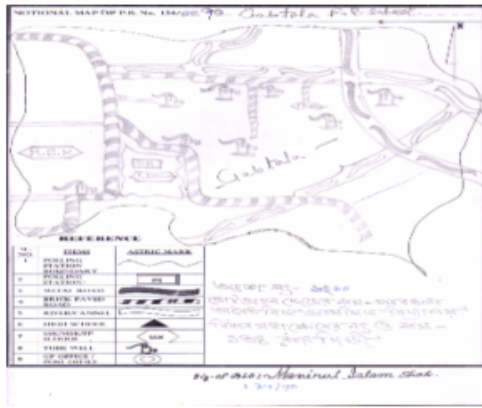

Nazri Naksha