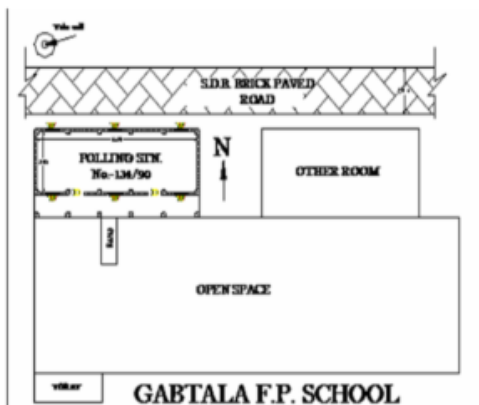

নির্বাচক নিবন্ধন আধিকারিকের স্বাক্ষর

Nazri Naksha

Google Map View

Polling Station Building Front View

Polling Station Front View

Cad View

Key MAP View

1 নাম : সবুরজান বিবি স্বামীর নাম: আব্দুল মান্নান খাঁ বাড়ির নং : n0086 বয়স : 63 লিঙ্গ : মহিলা	GQD2730927 ফটো উপলব্ধ	2 নাম : মজিদন বিবি স্বামীর নাম: আমানউল্লা গায়েন বাড়ির নং : n0089 বয়স : 36 লিঙ্গ : মহিলা	GQD2730885 ফটো উপলব্ধ	3 নাম : আলিমা খাতুন পিতার নাম: মোঃ আকবর আলি লস্কর বাড়ির নং : নং বয়স : 27 লিঙ্গ : মহিলা	XZH2061950 ফটো উপলব্ধ
4 নাম : ছানোয়ারা বিবি স্বামীর নাম: মোরসেলিম খাঁন বাড়ির নং : n0114 বয়স : 36 লিঙ্গ : মহিলা	XZH2153658 ফটো উপলব্ধ	5 নাম : আসমিনা খাতুন পিতার নাম: আবুল কালাম গায়েন বাড়ির নং : n0138 বয়স : 27 লিঙ্গ : মহিলা	XZH2153898 ফটো উপলব্ধ	6 নাম : আসমা বিবি মায়ের নাম: আকরাপননেছা বিবি শেখ বাড়ির নং : n0143 বয়স : 32 লিঙ্গ : মহিলা	XZH2153948 ফটো উপলব্ধ
7 নাম : আফুয়া বিবি স্বামীর নাম: রফিকুল মোল্লা বাড়ির নং : n0144 বয়স : 28 লিঙ্গ : মহিলা	XZH2153955 ফটো উপলব্ধ	8 নাম : ইব্রাহিম খাঁ পিতার নাম: আমান খাঁ বাড়ির নং : n0133 বয়স : 29 লিঙ্গ : পুরুষ	XZH2122695 ফটো উপলব্ধ	9 নাম : সাইদুল খাঁ পিতার নাম: মান্নান খাঁ বাড়ির নং : n0117 বয়স : 26 লিঙ্গ : পুরুষ	XZH2153682 ফটো উপলব্ধ
10 নাম : জাহিরা খাতুন স্বামীর নাম: মনিরুল গায়েন বাড়ির নং : নং00 বয়স : 25 লিঙ্গ : মহিলা	XZH2580272 ফটো উপলব্ধ	11 নাম : সুমাইয়া খাতুন স্বামীর নাম: আক্রাম হোসেন শেখ বাড়ির নং : n0151 বয়স : 30 লিঙ্গ : মহিলা	XZH1756907 ফটো উপলব্ধ	12 নাম : ফাইজা খাতুন পিতার নাম: জালাল উদ্দিন শেখ বাড়ির নং : নং00 বয়স : 25 লিঙ্গ : মহিলা	XZH2579944 ফটো উপলব্ধ
13 নাম : আমিনা খাতুন পিতার নাম: আব্দুল হাই গায়েন বাড়ির নং : নং বয়স : 23 লিঙ্গ : মহিলা	XZH2669240 ফটো উপলব্ধ	14 নাম : ককাইয়া খাতুন স্বামীর নাম: রউফ আলি গায়েন বাড়ির নং : নং বয়স : 22 লিঙ্গ : মহিলা	XZH2669158 ফটো উপলব্ধ	15 নাম : আমিনা খাতুন পিতার নাম: আমানউল্লা গায়েন বাড়ির নং : নং বয়স : 23 লিঙ্গ : মহিলা	XZH2669174 ফটো উপলব্ধ
16 নাম : সুমইয়া খাতুন পিতার নাম: আব্দুল হামিদ হালদার বাড়ির নং : নং বয়স : 24 লিঙ্গ : মহিলা	XZH2669307 ফটো উপলব্ধ	17 নাম : জাসমিনা খাতুন পিতার নাম: আমানউল্লা গায়েন বাড়ির নং : নং বয়স : 22 লিঙ্গ : মহিলা	XZH2669042 ফটো উপলব্ধ	18 নাম : আব্দুল মমিন খাঁন মায়ের নাম: সবুরজান বিবি বাড়ির নং : নং বয়স : 24 লিঙ্গ : পুরুষ	XZH2668994 ফটো উপলব্ধ
19 নাম : মাসুদ হোসেন গায়েন পিতার নাম: সিয়ব আলী গায়েন বাড়ির নং : নং বয়স : 22 লিঙ্গ : পুরুষ	XZH2668978 ফটো উপলব্ধ	20 নাম : সেবগাতুল্লা গায়েন পিতার নাম: আব্দুল কালাম গায়েন বাড়ির নং : নং বয়স : 23 লিঙ্গ : পুরুষ	XZH2668986 ফটো উপলব্ধ	21 নাম : আজিজুর রহমান গায়েন পিতার নাম: আচানুল্লা গায়েন বাড়ির নং : নং0028 বয়স : 22 লিঙ্গ : পুরুষ	XZH2669026 ফটো উপলব্ধ
22 নাম : সাজিদুর রহমান গায়েন পিতার নাম: আশ্চাবউদ্দিন গায়েন বাড়ির নং : নং বয়স : 22 লিঙ্গ : পুরুষ	XZH2669059 ফটো উপলব্ধ	23 নাম : আরোবিন্দা খাতুন পিতার নাম: আনসার গায়েন বাড়ির নং : নং বয়স : 23 লিঙ্গ : মহিলা	XZH2702819 ফটো উপলব্ধ	24 নাম : ছাইফুদ্দীন গায়েন পিতার নাম: জাহাঙ্গীর গায়েন বাড়ির নং : নং বয়স : 22 লিঙ্গ : পুরুষ	XZH2669190 ফটো উপলব্ধ
25 নাম : নাজমা বিবি স্বামীর নাম: সৌলিম জামান বাড়ির নং : নং বয়স : 30 লিঙ্গ : মহিলা	XZH1758325 ফটো উপলব্ধ	26 নাম : জাহাদুল রহমান গায়েন পিতার নাম: আশ্চাবউদ্দিন গায়েন বাড়ির নং : নং বয়স : 24 লিঙ্গ : পুরুষ	XZH2669141 ফটো উপলব্ধ	27 নাম : আকলিমা বেওয়া পিতার নাম: আব্দুল রহমান হালদার বাড়ির নং : n0028 বয়স : 38 লিঙ্গ : মহিলা	GQD3138641 ফটো উপলব্ধ
28 নাম : সাইফুল গায়েন পিতার নাম: আয়ুব আলি গায়েন বাড়ির নং : নং00 বয়স : 49 লিঙ্গ : পুরুষ	GQD2890861 ফটো উপলব্ধ	29 নাম : আতিবুল গায়েন পিতার নাম: আসমাতুল্লা গায়েন বাড়ির নং : n0024 বয়স : 26 লিঙ্গ : পুরুষ	XZH2251817 ফটো উপলব্ধ	30 নাম : জোবেদা বিবি হালদার স্বামীর নাম: আরিবিব্বাহ হালদার বাড়ির নং : n0027 বয়স : 35 লিঙ্গ : মহিলা	XZH1277169 ফটো উপলব্ধ