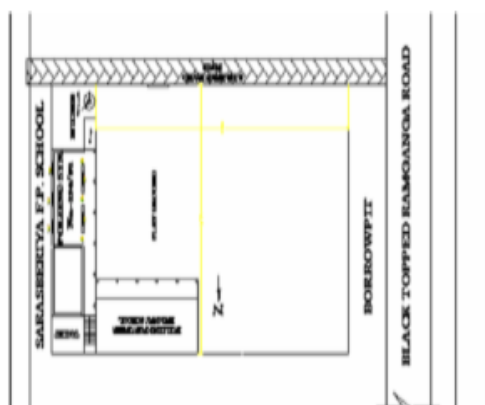

নির্বাচক নিবন্ধন আধিকারিকের স্বাক্ষর

Nazri Naksha

Google Map View

Polling Station Building Front View

Polling Station Front View

Cad View

Key MAP View

| | | | | | | | | | | | |
|----|------------------|--|------------|----|------------------|---|------------|----|------------|--|------------|
| 1 | XZH1862846 | নাম : আকলিমা বিবি স্বামীর নাম: সাবিওল হক পিয়াদা বাড়ির নং : n0218 বয়স : 33 লিঙ্গ : মহিলা | ফটো উপলব্ধ | 2 | XZH2154045 | নাম : সাজেদা বিবি পিতার নাম: রফিকুল ইসলাম ভিত্তি বাড়ির নং : n0053 বয়স : 52 লিঙ্গ : মহিলা | ফটো উপলব্ধ | 3 | XZH1960319 | নাম : আনোয়ারা বিবি স্বামীর নাম: নাসির উদ্দিন গাজী বাড়ির নং : n0187 বয়স : 48 লিঙ্গ : মহিলা | ফটো উপলব্ধ |
| 4 | XZH2154094 | নাম : নাজমা বিবি স্বামীর নাম: হাবিবুল্লা বেপারী বাড়ির নং : n0237 বয়স : 26 লিঙ্গ : মহিলা | ফটো উপলব্ধ | 5 | GQD1865211 | নাম : মালতি কাঁড়ার স্বামীর নাম: শ্রীকান্ত কাঁড়ার বাড়ির নং : n0089 বয়স : 51 লিঙ্গ : মহিলা | ফটো উপলব্ধ | 6 | GQD3046216 | নাম : বাপ্পাচন্দ্র কাঁড়ার পিতার নাম: কান্ত কাঁড়ার বাড়ির নং : n0089 বয়স : 38 লিঙ্গ : পুরুষ | ফটো উপলব্ধ |
| 7 | XZH1913722 | নাম : কুমা কাঁড়ার স্বামীর নাম: রাজেশ কাঁড়ার বাড়ির নং : n0089 বয়স : 34 লিঙ্গ : মহিলা | ফটো উপলব্ধ | 8 | XZH1277623 | নাম : রাজেশ কাঁড়ার পিতার নাম: কান্ত কাঁড়ার বাড়ির নং : n0089 বয়স : 36 লিঙ্গ : পুরুষ | ফটো উপলব্ধ | 9 | GQD2887198 | নাম : মহাদেব কামার পিতার নাম: সুধন্য কামার বাড়ির নং : n0120 বয়স : 42 লিঙ্গ : পুরুষ | ফটো উপলব্ধ |
| 10 | WB/16/123/378622 | নাম : শুশীলা কামার স্বামীর নাম: সুধন্য কামার বাড়ির নং : n0120 বয়স : 61 লিঙ্গ : মহিলা | ফটো উপলব্ধ | 11 | WB/16/123/378710 | নাম : সুধন্য কামার পিতার নাম: সতীশ কামার বাড়ির নং : n0120 বয়স : 69 লিঙ্গ : পুরুষ | ফটো উপলব্ধ | 12 | GQD2723823 | নাম : সোনালী কামার স্বামীর নাম: গৌতম কামার বাড়ির নং : n0098 বয়স : 40 লিঙ্গ : মহিলা | ফটো উপলব্ধ |
| 13 | XZH1864347 | নাম : বন্দনা কামার স্বামীর নাম: মৃত্যঞ্জয় কামার বাড়ির নং : n0098 বয়স : 33 লিঙ্গ : মহিলা | ফটো উপলব্ধ | 14 | WB/16/123/378429 | নাম : উজ্জ্বলা কামার স্বামীর নাম: সুশান্ত কামার বাড়ির নং : n0098 বয়স : 60 লিঙ্গ : মহিলা | ফটো উপলব্ধ | 15 | XZH1758739 | নাম : চন্দ্রাবতী কামার স্বামীর নাম: রামপ্রসাদ কামার বাড়ির নং : n0097 বয়স : 37 লিঙ্গ : মহিলা | ফটো উপলব্ধ |
| 16 | XZH1758788 | নাম : শিপ্রা কামার স্বামীর নাম: কালিদাস কামার বাড়ির নং : n0097 বয়স : 31 লিঙ্গ : মহিলা | ফটো উপলব্ধ | 17 | XZH0363705 | নাম : কালিদাস কামার পিতার নাম: কিশোরী কামার বাড়ির নং : n0097 বয়স : 38 লিঙ্গ : পুরুষ | ফটো উপলব্ধ | 18 | XZH0363713 | নাম : বিপ্লব কামার পিতার নাম: কিশোরী মোহন কামার বাড়ির নং : n0097 বয়স : 36 লিঙ্গ : পুরুষ | ফটো উপলব্ধ |
| 19 | GQD2725042 | নাম : রাম প্রসাদ কামার পিতার নাম: কিশোরী মোহন কামার বাড়ির নং : n0097 বয়স : 41 লিঙ্গ : পুরুষ | ফটো উপলব্ধ | 20 | WB/16/123/378753 | নাম : দুলাল কামার পিতার নাম: চৌধুরী কামার বাড়ির নং : n0094 বয়স : 66 লিঙ্গ : পুরুষ | ফটো উপলব্ধ | 21 | XZH0363622 | নাম : লতিকা কামার স্বামীর নাম: গৌরাজ কামার বাড়ির নং : n0088 বয়স : 38 লিঙ্গ : মহিলা | ফটো উপলব্ধ |
| 22 | GQD1862002 | নাম : গৌরাজ কামার পিতার নাম: মৃত অতুল চন্দ্র কামার বাড়ির নং : n0088 বয়স : 43 লিঙ্গ : পুরুষ | ফটো উপলব্ধ | 23 | GQD1865344 | নাম : টুঙ্গা কামার স্বামীর নাম: মানিক কামার বাড়ির নং : n0088 বয়স : 43 লিঙ্গ : মহিলা | ফটো উপলব্ধ | 24 | GQD1361187 | নাম : মানিক কামার পিতার নাম: অতুল কামার বাড়ির নং : n0088 বয়স : 50 লিঙ্গ : পুরুষ | ফটো উপলব্ধ |
| 25 | XZH0363614 | নাম : মহারাজ কামার পিতার নাম: বৃন্দাবন কামার বাড়ির নং : n0088 বয়স : 38 লিঙ্গ : পুরুষ | ফটো উপলব্ধ | 26 | XZH2839892 | নাম : পদ্মারানী কামার স্বামীর নাম: বৃন্দাবন কামার বাড়ির নং : n0088 বয়স : 60 লিঙ্গ : মহিলা | ফটো উপলব্ধ | 27 | XZH2839900 | নাম : বৃন্দাবন কামার পিতার নাম: অতুল কামার বাড়ির নং : n0088 বয়স : 70 লিঙ্গ : পুরুষ | ফটো উপলব্ধ |
| 28 | XZH1758499 | নাম : তাপসী কামার স্বামীর নাম: গিরিধারী কামার বাড়ির নং : n0087 বয়স : 33 লিঙ্গ : মহিলা | ফটো উপলব্ধ | 29 | GQD2723815 | নাম : গিরিধারী কামার পিতার নাম: গোপাল কামার বাড়ির নং : n0087 বয়স : 40 লিঙ্গ : পুরুষ | ফটো উপলব্ধ | 30 | XZH1277474 | নাম : দীননাথ কামার পিতার নাম: বাদল কামার বাড়ির নং : n0087 বয়স : 35 লিঙ্গ : পুরুষ | ফটো উপলব্ধ |