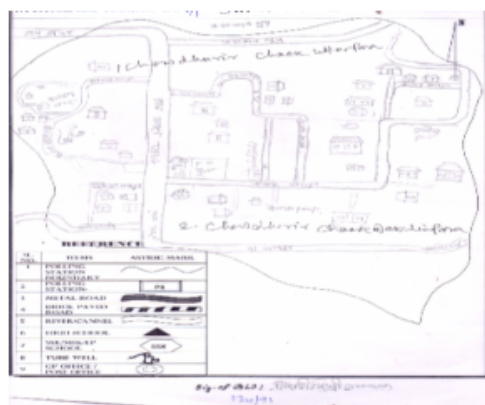

নির্বাচক নিবন্ধন আধিকারিকের স্বাক্ষর

Nazri Naksha

Google Map View

Polling Station Building Front View

Polling Station Front View

Cad View

Key MAP View

| | | | | | | | | | | | |
|----|------------------|--|------------|----|------------------|---|------------|----|------------|--|------------|
| 1 | XZH1862846 | নাম : আকলিমা বিবি স্বামীর নাম: সাবিওল হক পিয়াদা বাড়ির নং : n0218 বয়স : 33 লিঙ্গ : মহিলা | ফটো উপলব্ধ | 2 | XZH2154045 | নাম : সাজেদা বিবি পিতার নাম: রফিকুল ইসলাম ভিত্তি বাড়ির নং : n0053 বয়স : 52 লিঙ্গ : মহিলা | ফটো উপলব্ধ | 3 | XZH1960319 | নাম : আনোয়ারা বিবি স্বামীর নাম: নাসির উদ্দিন গাজী বাড়ির নং : n0187 বয়স : 48 লিঙ্গ : মহিলা | ফটো উপলব্ধ |
| 4 | XZH2154094 | নাম : নাজমা বিবি স্বামীর নাম: হাবিবুল্লা বেপারী বাড়ির নং : n0237 বয়স : 26 লিঙ্গ : মহিলা | ফটো উপলব্ধ | 5 | GQD1865211 | নাম : মালতি কাঁড়ার স্বামীর নাম: শ্রীকান্ত কাঁড়ার বাড়ির নং : n0089 বয়স : 51 লিঙ্গ : মহিলা | ফটো উপলব্ধ | 6 | GQD3046216 | নাম : বাপ্পাচন্দ্র কাঁড়ার পিতার নাম: কান্ত কাঁড়ার বাড়ির নং : n0089 বয়স : 38 লিঙ্গ : পুরুষ | ফটো উপলব্ধ |
| 7 | XZH1913722 | নাম : কুমা কাঁড়ার স্বামীর নাম: রাজেশ কাঁড়ার বাড়ির নং : n0089 বয়স : 34 লিঙ্গ : মহিলা | ফটো উপলব্ধ | 8 | XZH1277623 | নাম : রাজেশ কাঁড়ার পিতার নাম: কান্ত কাঁড়ার বাড়ির নং : n0089 বয়স : 36 লিঙ্গ : পুরুষ | ফটো উপলব্ধ | 9 | GQD2887198 | নাম : মহাদেব কামার পিতার নাম: সুধন্য কামার বাড়ির নং : n0120 বয়স : 42 লিঙ্গ : পুরুষ | ফটো উপলব্ধ |
| 10 | WB/16/123/378622 | নাম : শুশীলা কামার স্বামীর নাম: সুধন্য কামার বাড়ির নং : n0120 বয়স : 61 লিঙ্গ : মহিলা | ফটো উপলব্ধ | 11 | WB/16/123/378710 | নাম : সুধন্য কামার পিতার নাম: সতীশ কামার বাড়ির নং : n0120 বয়স : 69 লিঙ্গ : পুরুষ | ফটো উপলব্ধ | 12 | GQD2723823 | নাম : সোনালী কামার স্বামীর নাম: গৌতম কামার বাড়ির নং : n0098 বয়স : 40 লিঙ্গ : মহিলা | ফটো উপলব্ধ |
| 13 | XZH1864347 | নাম : বন্দনা কামার স্বামীর নাম: মৃত্যঞ্জয় কামার বাড়ির নং : n0098 বয়স : 33 লিঙ্গ : মহিলা | ফটো উপলব্ধ | 14 | WB/16/123/378429 | নাম : উজ্জ্বলা কামার স্বামীর নাম: সুশান্ত কামার বাড়ির নং : n0098 বয়স : 60 লিঙ্গ : মহিলা | ফটো উপলব্ধ | 15 | XZH1758739 | নাম : চন্দ্রাবতী কামার স্বামীর নাম: রামপ্রসাদ কামার বাড়ির নং : n0097 বয়স : 37 লিঙ্গ : মহিলা | ফটো উপলব্ধ |
| 16 | XZH1758788 | নাম : শিপ্রা কামার স্বামীর নাম: কালিদাস কামার বাড়ির নং : n0097 বয়স : 31 লিঙ্গ : মহিলা | ফটো উপলব্ধ | 17 | XZH0363705 | নাম : কালিদাস কামার পিতার নাম: কিশোরী কামার বাড়ির নং : n0097 বয়স : 38 লিঙ্গ : পুরুষ | ফটো উপলব্ধ | 18 | XZH0363713 | নাম : বিপ্লব কামার পিতার নাম: কিশোরী মোহন কামার বাড়ির নং : n0097 বয়স : 36 লিঙ্গ : পুরুষ | ফটো উপলব্ধ |
| 19 | GQD2725042 | নাম : রাম প্রসাদ কামার পিতার নাম: কিশোরী মোহন কামার বাড়ির নং : n0097 বয়স : 41 লিঙ্গ : পুরুষ | ফটো উপলব্ধ | 20 | WB/16/123/378753 | নাম : দুলাল কামার পিতার নাম: চৌধুরী কামার বাড়ির নং : n0094 বয়স : 66 লিঙ্গ : পুরুষ | ফটো উপলব্ধ | 21 | XZH0363622 | নাম : লতিকা কামার স্বামীর নাম: গৌরাজ কামার বাড়ির নং : n0088 বয়স : 38 লিঙ্গ : মহিলা | ফটো উপলব্ধ |
| 22 | GQD1862002 | নাম : গৌরাজ কামার পিতার নাম: মৃত অতুল চন্দ্র কামার বাড়ির নং : n0088 বয়স : 43 লিঙ্গ : পুরুষ | ফটো উপলব্ধ | 23 | GQD1865344 | নাম : টুঙ্গা কামার স্বামীর নাম: মানিক কামার বাড়ির নং : n0088 বয়স : 43 লিঙ্গ : মহিলা | ফটো উপলব্ধ | 24 | GQD1361187 | নাম : মানিক কামার পিতার নাম: অতুল কামার বাড়ির নং : n0088 বয়স : 50 লিঙ্গ : পুরুষ | ফটো উপলব্ধ |
| 25 | XZH0363614 | নাম : মহারাজ কামার পিতার নাম: বৃন্দাবন কামার বাড়ির নং : n0088 বয়স : 38 লিঙ্গ : পুরুষ | ফটো উপলব্ধ | 26 | XZH2839892 | নাম : পদ্মারানী কামার স্বামীর নাম: বৃন্দাবন কামার বাড়ির নং : n0088 বয়স : 60 লিঙ্গ : মহিলা | ফটো উপলব্ধ | 27 | XZH2839900 | নাম : বৃন্দাবন কামার পিতার নাম: অতুল কামার বাড়ির নং : n0088 বয়স : 70 লিঙ্গ : পুরুষ | ফটো উপলব্ধ |
| 28 | XZH1758499 | নাম : তাপসী কামার স্বামীর নাম: গিরিধারী কামার বাড়ির নং : n0087 বয়স : 33 লিঙ্গ : মহিলা | ফটো উপলব্ধ | 29 | GQD2723815 | নাম : গিরিধারী কামার পিতার নাম: গোপাল কামার বাড়ির নং : n0087 বয়স : 40 লিঙ্গ : পুরুষ | ফটো উপলব্ধ | 30 | XZH1277474 | নাম : দীননাথ কামার পিতার নাম: বাদল কামার বাড়ির নং : n0087 বয়স : 35 লিঙ্গ : পুরুষ | ফটো উপলব্ধ |