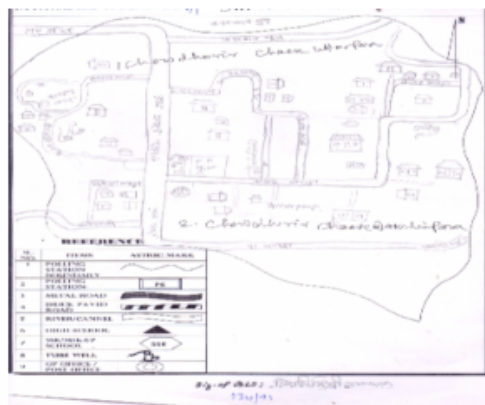

Nazri Naksha