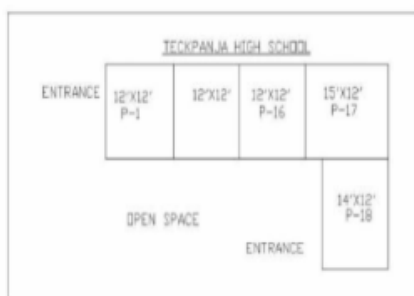

নির্বাচক নিবন্ধন আধিকারিকের স্বাক্ষর

Nazri Naksha

Google Map View

Polling Station Building Front View

Polling Station Front View

Cad View

Key MAP View

1 নাম : রেজিনা বিবি স্বামীর নাম: মোঃ হাবিবুল্লাহ গাজী বাড়ির নং : n0006 বয়স : 26 লিঙ্গ : মহিলা	SDE1283530	ফটো উপলব্ধ	2 নাম : মুবাইনা খাতুন পিতার নাম: মোঃ ফরমান গাজী বাড়ির নং : n0039 বয়স : 26 লিঙ্গ : মহিলা	SDE1829811	ফটো উপলব্ধ	3 নাম : আমিনা খাতুন পিতার নাম: সুরোজ হক মোল্লা বাড়ির নং : না 0045 বয়স : 25 লিঙ্গ : মহিলা	SDE1884568	ফটো উপলব্ধ
4 নাম : সঞ্জু গুছাইত পিতার নাম: সাবিনা গুছাইত বাড়ির নং : এন0100 বয়স : 26 লিঙ্গ : পুরুষ	SDE1886621	ফটো উপলব্ধ	5 নাম : অর্চনা সিং গুছাইত স্বামীর নাম: সমীর গুছাইত বাড়ির নং : এন0100 বয়স : 32 লিঙ্গ : মহিলা	SDE1886282	ফটো উপলব্ধ	6 নাম : মল্লিকা গুছাইত স্বামীর নাম: শৈলেন গুছাইত বাড়ির নং : এন0100 বয়স : 28 লিঙ্গ : মহিলা	SDE1886969	ফটো উপলব্ধ
7 নাম : বীরেন বিশ্বাস পিতার নাম: রাধানাথ বিশ্বাস বাড়ির নং : n0101 বয়স : 58 লিঙ্গ : পুরুষ	SDE1484765	ফটো উপলব্ধ	8 নাম : দিপঙ্কর গুছাইত পিতার নাম: পাঁচু গুছাইত বাড়ির নং : n0101 বয়স : 35 লিঙ্গ : পুরুষ	SDE1283696	ফটো উপলব্ধ	9 নাম : সমীর গুছাইত মায়ের নাম: গুছাইত বাড়ির নং : n0100 বয়স : 31 লিঙ্গ : পুরুষ	SDE1372325	ফটো উপলব্ধ
10 নাম : শুসমা গুছাইত স্বামীর নাম: জপি গুছাইত বাড়ির নং : n0100 বয়স : 40 লিঙ্গ : মহিলা	SDE1591213	ফটো উপলব্ধ	11 নাম : বাসন্তী গুছাইত স্বামীর নাম: সাবিন গুছাইত বাড়ির নং : n0100 বয়স : 49 লিঙ্গ : মহিলা	CGB2911212	ফটো উপলব্ধ	12 নাম : সোবিন গুছাইত পিতার নাম: যোগীন্দ্র গুছাইত বাড়ির নং : n0100 বয়স : 53 লিঙ্গ : পুরুষ	WB/18/120/522678	ফটো উপলব্ধ
13 নাম : শৈলেন গুছাইত মায়ের নাম: পদ্মা গুছাইত বাড়ির নং : n0100 বয়স : 39 লিঙ্গ : পুরুষ	CGB2911220	ফটো উপলব্ধ	14 নাম : পাপিয়া গুছাইত স্বামীর নাম: সঞ্জয় গুছাইত বাড়ির নং : n0100 বয়স : 33 লিঙ্গ : মহিলা	SDE1283670	ফটো উপলব্ধ	15 নাম : সঞ্জয় গুছাইত মায়ের নাম: পদ্মা গুছাইত বাড়ির নং : n0100 বয়স : 44 লিঙ্গ : পুরুষ	CGB2911196	ফটো উপলব্ধ
16 নাম : পদ্মা গুছাইত স্বামীর নাম: যোগীন্দ্র গুছাইত বাড়ির নং : n0100 বয়স : 71 লিঙ্গ : মহিলা	WB/18/120/522197	ফটো উপলব্ধ	17 নাম : লক্ষী গুছাইত মায়ের নাম: শুসমা গুছাইত বাড়ির নং : এন0100 বয়স : 27 লিঙ্গ : মহিলা	SDE2092906	ফটো উপলব্ধ	18 নাম : সন্ধ্যা রানী গুছাইত স্বামীর নাম: বীরেন বিশ্বাস বাড়ির নং : n0111 বয়স : 42 লিঙ্গ : মহিলা	SDE0004895	ফটো উপলব্ধ
19 নাম : ফিরজুনা খাতুন পিতার নাম: ফেরদাউস গাজী বাড়ির নং : এন0059 বয়স : 23 লিঙ্গ : মহিলা	SDE2163160	ফটো উপলব্ধ	20 নাম : রেহানা খাতুন স্বামীর নাম: ওমর আব্বাস গাজী বাড়ির নং : এন0081 বয়স : 27 লিঙ্গ : মহিলা	SDE2163178	ফটো উপলব্ধ	21 নাম : রুকাইয়া খাতুন স্বামীর নাম: মোঃ সামিদুল ইসলাম গাজী বাড়ির নং : এন0034 বয়স : 26 লিঙ্গ : মহিলা	SDE2163194	ফটো উপলব্ধ
22 নাম : আসিফা খাতুন পিতার নাম: গাফফার গাজী বাড়ির নং : এন0067 বয়স : 22 লিঙ্গ : মহিলা	SDE2163038	ফটো উপলব্ধ	23 নাম : ফরিদ হোসেন গাজী পিতার নাম: গাফফার গাজী বাড়ির নং : এন0067 বয়স : 21 লিঙ্গ : পুরুষ	SDE2263580	ফটো উপলব্ধ	24 নাম : রওজা খাতুন মায়ের নাম: তানজিলা বেওয়া গাজী বাড়ির নং : এন0064 বয়স : 22 লিঙ্গ : মহিলা	SDE2259893	ফটো উপলব্ধ
25 নাম : সাকিল আহমেদ গাজী পিতার নাম: আবুল কাসেম গাজী বাড়ির নং : এন0063 বয়স : 23 লিঙ্গ : পুরুষ	SDE2253730	ফটো উপলব্ধ	26 নাম : সাহিবা খাতুন স্বামীর নাম: মোঃ খুর্শিদ আলম গাজী বাড়ির নং : n0001 বয়স : 25 লিঙ্গ : মহিলা	SDE1991975	ফটো উপলব্ধ	27 নাম : আনারুল গাজী পিতার নাম: রইচ গাজী বাড়ির নং : n0025 বয়স : 47 লিঙ্গ : পুরুষ	SDE2238723	ফটো উপলব্ধ
28 নাম : সিরাজুল গাজী পিতার নাম: নজিবুল গাজী বাড়ির নং : n0086 বয়স : 73 লিঙ্গ : পুরুষ	SDE2238772	ফটো উপলব্ধ	29 নাম : ইয়াস নুরানা খাতুন স্বামীর নাম: এনামুল হক মোল্লা বাড়ির নং : n0069 বয়স : 24 লিঙ্গ : মহিলা	SDE1991967	ফটো উপলব্ধ	30 নাম : আনসারুল গাজী পিতার নাম: আনারুল গাজী বাড়ির নং : এন0025 বয়স : 23 লিঙ্গ : পুরুষ	SDE2092880	ফটো উপলব্ধ