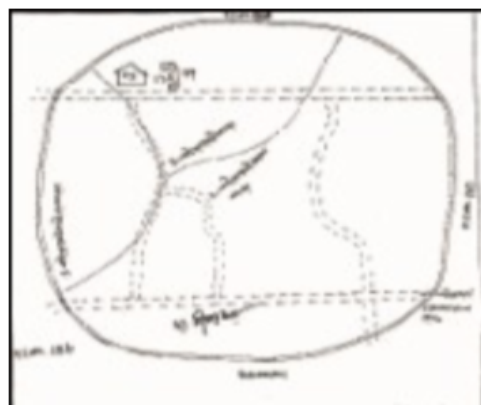

নির্বাচক নিবন্ধন আধিকারিকের স্বাক্ষর

Nazri Naksha

Google Map View

Polling Station Building Front View

Polling Station Front View

Cad View

Key MAP View

1 নাম : কৌশিক হালদার পিতার নাম: উত্তম হালদার বাড়ির নং : এন0001 বয়স : 25 লিঙ্গ : পুরুষ	SDE1890813 ফটো উপলব্ধ	2 নাম : মিঠু নাইয়া স্বামীর নাম: মলয় নাইয়া বাড়ির নং : এন0004 বয়স : 22 লিঙ্গ : মহিলা	SDE2287548 ফটো উপলব্ধ	3 নাম : বর্নালী নাইয়া স্বামীর নাম: মানস নাইয়া বাড়ির নং : n0001 বয়স : 42 লিঙ্গ : মহিলা	MDR2959690 ফটো উপলব্ধ
4 নাম : কমলা নাইয়া স্বামীর নাম: কুমারেশ নাইয়া বাড়ির নং : n0001 বয়স : 31 লিঙ্গ : মহিলা	ZIW1490796 ফটো উপলব্ধ	5 নাম : মৃনাল নাইয়া পিতার নাম: ললিত মোহন নাইয়া বাড়ির নং : n0004 বয়স : 24 লিঙ্গ : পুরুষ	SDE2026136 ফটো উপলব্ধ	6 নাম : অনিমেস হালদার পিতার নাম: তপন হালদার বাড়ির নং : এন0001 বয়স : 25 লিঙ্গ : পুরুষ	SDE1890730 ফটো উপলব্ধ
7 নাম : কাবেরী ভাণ্ডারী স্বামীর নাম: চিন্ময় ভাণ্ডারী বাড়ির নং : এন0001 বয়স : 37 লিঙ্গ : মহিলা	SDE1890714 ফটো উপলব্ধ	8 নাম : মলয় নাইয়া পিতার নাম: ললিত মোহন নাইয়া বাড়ির নং : n0004 বয়স : 30 লিঙ্গ : পুরুষ	SDE1607134 ফটো উপলব্ধ	9 নাম : মাধবী নাইয়া স্বামীর নাম: ললিত নাইয়া বাড়ির নং : n0004 বয়স : 51 লিঙ্গ : মহিলা	SDE2405306 ফটো উপলব্ধ
10 নাম : ললিতমোহন নাইয়া পিতার নাম: হরেন নাইয়া বাড়ির নং : n0004 বয়স : 54 লিঙ্গ : পুরুষ	WB/16/122/156491 ফটো উপলব্ধ	11 নাম : সরযু বালা নাইয়া স্বামীর নাম: জ্যোতিময় নাইয়া বাড়ির নং : n0003 বয়স : 58 লিঙ্গ : মহিলা	SDE1215458 ফটো উপলব্ধ	12 নাম : মানস নাইয়া পিতার নাম: হরিয়ানন্দ নাইয়া বাড়ির নং : n0001 বয়স : 50 লিঙ্গ : পুরুষ	WB/16/122/156326 ফটো উপলব্ধ
13 নাম : কুমারেশ নাইয়া পিতার নাম: হরিয়ানন্দ নাইয়া বাড়ির নং : n0001 বয়স : 38 লিঙ্গ : পুরুষ	MDR2959682 ফটো উপলব্ধ	14 নাম : হিরণ্ময় নাইয়া পিতার নাম: সুধাংশু নাইয়া বাড়ির নং : n0002 বয়স : 71 লিঙ্গ : পুরুষ	WB/16/122/156500 ফটো উপলব্ধ	15 নাম : মিতা নাইয়া পিতার নাম: হিরণ্ময় নাইয়া বাড়ির নং : n0002 বয়স : 45 লিঙ্গ : মহিলা	MDR2404739 ফটো উপলব্ধ
16 নাম : পলাশ নাইয়া পিতার নাম: জ্যোতিময় নাইয়া বাড়ির নং : n0003 বয়স : 35 লিঙ্গ : পুরুষ	SDE1215466 ফটো উপলব্ধ	17 নাম : নিভারানী নাইয়া স্বামীর নাম: হরেন নাইয়া বাড়ির নং : n0004 বয়স : 81 লিঙ্গ : মহিলা	WB/16/122/156489 ফটো উপলব্ধ	18 নাম : রিমা নাইয়া স্বামীর নাম: মৃন্ময় নাইয়া বাড়ির নং : এন0004 বয়স : 20 লিঙ্গ : মহিলা	SDE2317360 ফটো উপলব্ধ
19 নাম : ঝর্ণা পুরকাইত স্বামীর নাম: শ্রীধর পুরকাইত বাড়ির নং : n0029 বয়স : 69 লিঙ্গ : মহিলা	MDR2789188 ফটো উপলব্ধ	20 নাম : সুভদ্রা পুরকাইত স্বামীর নাম: পঞ্চ পুরকাইত বাড়ির নং : n0030 বয়স : 72 লিঙ্গ : মহিলা	WB/16/122/156399 ফটো উপলব্ধ	21 নাম : পৌতম পুরকাইত পিতার নাম: পঞ্চ পুরকাইত বাড়ির নং : n0030 বয়স : 51 লিঙ্গ : পুরুষ	SDE1960194 ফটো উপলব্ধ
22 নাম : অনিমা পুরকাইত স্বামীর নাম: গৌতম পুরকাইত বাড়ির নং : n0030 বয়স : 46 লিঙ্গ : মহিলা	MDR2403343 ফটো উপলব্ধ	23 নাম : রাজ কুমার পুরকাইত পিতার নাম: শ্রীধর পুরকাইত বাড়ির নং : n0042 বয়স : 44 লিঙ্গ : পুরুষ	MDR2403350 ফটো উপলব্ধ	24 নাম : কিরন পুরকাইত স্বামীর নাম: রাজকুমার পুরকাইত বাড়ির নং : n0042 বয়স : 39 লিঙ্গ : মহিলা	MDR2902971 ফটো উপলব্ধ
25 নাম : সাগর পুরকাইত পিতার নাম: রাজকুমার পুরকাইত বাড়ির নং : এন0042 বয়স : 21 লিঙ্গ : পুরুষ	SDE2318285 ফটো উপলব্ধ	26 নাম : অরুণ পুরকাইত পিতার নাম: গৌতম পুরকাইত বাড়ির নং : n0030 বয়স : 29 লিঙ্গ : পুরুষ	SDE1607175 ফটো উপলব্ধ	27 নাম : শ্রীধর পুরকাইত পিতার নাম: গোবর্ধন পুরকাইত বাড়ির নং : n0029 বয়স : 70 লিঙ্গ : পুরুষ	SDE1607183 ফটো উপলব্ধ
28 নাম : টুম্পা পুরকাইত স্বামীর নাম: অরুণ পুরকাইত বাড়ির নং : n0097 বয়স : 28 লিঙ্গ : মহিলা	SDE1890896 ফটো উপলব্ধ	29 নাম : লিলি পুরকাইত স্বামীর নাম: তরুণ পুরকাইত বাড়ির নং : n0097 বয়স : 28 লিঙ্গ : মহিলা	SDE1890946 ফটো উপলব্ধ	30 নাম : গৌরি পুরকাইত পিতার নাম: শ্রীধর পুরকাইত বাড়ির নং : এন0029 বয়স : 37 লিঙ্গ : মহিলা	SDE2114486 ফটো উপলব্ধ