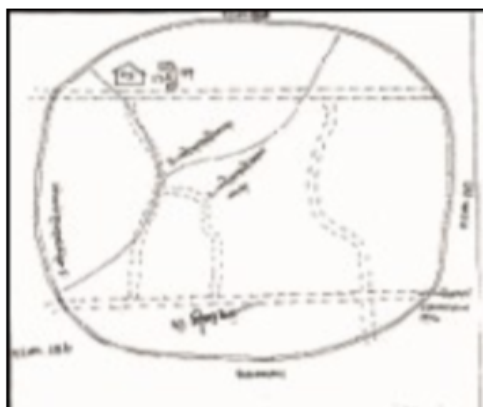

Nazri Naksha