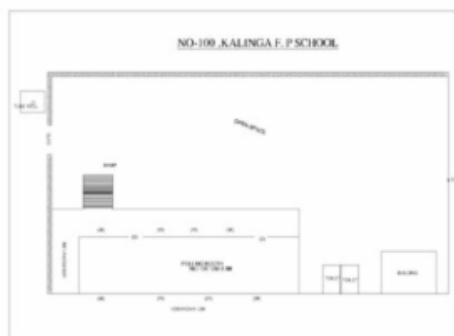

নির্বাচক নিবন্ধন আধিকারিকের স্বাক্ষর

Nazri Naksha

Google Map View

Polling Station Building Front View

Polling Station Front View

Cad View

Key MAP View

1	SDE1686039	নাম : চম্পা হালদার পিতার নাম: দুলাল হালদার বাড়ির নং : n0003 বয়স : 30 লিঙ্গ : মহিলা	ফটো উপলব্ধ	2	MDR2787356	নাম : প্রমিলা হালদার স্বামীর নাম: দুলাল হালদার বাড়ির নং : n0003 বয়স : 56 লিঙ্গ : মহিলা	ফটো উপলব্ধ	3	SDE1607498	নাম : শুভঙ্কর হালদার পিতার নাম: দুলাল হালদার বাড়ির নং : n0003 বয়স : 29 লিঙ্গ : পুরুষ	ফটো উপলব্ধ
4	SDE0374959	নাম : পাঁচু হালদার পিতার নাম: সাধন হালদার বাড়ির নং : n0003 বয়স : 58 লিঙ্গ : পুরুষ	ফটো উপলব্ধ	5	SDE1311216	নাম : সুজিত পুরকাইত পিতার নাম: রঙ্গলাল পুরকাইত বাড়ির নং : n0003 বয়স : 50 লিঙ্গ : পুরুষ	ফটো উপলব্ধ	6	MDR2398758	নাম : বার্না পুরকাইত স্বামীর নাম: সুজিত পুরকাইত বাড়ির নং : n0003 বয়স : 49 লিঙ্গ : মহিলা	ফটো উপলব্ধ
7	MDR2787372	নাম : লীলা হালদার স্বামীর নাম: অর্জুন হালদার বাড়ির নং : n0003 বয়স : 49 লিঙ্গ : মহিলা	ফটো উপলব্ধ	8	MDR2398725	নাম : নমিতা হালদার স্বামীর নাম: জয়ন্ত হালদার বাড়ির নং : n0003 বয়স : 49 লিঙ্গ : মহিলা	ফটো উপলব্ধ	9	MDR2787380	নাম : সরস্বতী হালদার স্বামীর নাম: পাঁচুগোপাল হালদার বাড়ির নং : n0003 বয়স : 49 লিঙ্গ : মহিলা	ফটো উপলব্ধ
10	SDE1685973	নাম : লব পুরকাইত পিতার নাম: সুজিত পুরকাইত বাড়ির নং : n0003 বয়স : 28 লিঙ্গ : পুরুষ	ফটো উপলব্ধ	11	SDE1607399	নাম : পিংকী হালদার স্বামীর নাম: দুধ কুমার হালদার বাড়ির নং : n0003 বয়স : 31 লিঙ্গ : মহিলা	ফটো উপলব্ধ	12	SDE1874742	নাম : ঝুন্সা করন(হালদার) স্বামীর নাম: অরুণ কুমার হালদার বাড়ির নং : n0140 বয়স : 26 লিঙ্গ : মহিলা	ফটো উপলব্ধ
13	SDE2196079	নাম : শ্রাবতী গায়েন মন্ডল স্বামীর নাম: সনাতন গায়েন বাড়ির নং : এন0044 বয়স : 30 লিঙ্গ : মহিলা	ফটো উপলব্ধ	14	SDE1891241	নাম : মালতী গায়েন স্বামীর নাম: মঙ্গল গায়েন বাড়ির নং : এন0044 বয়স : 30 লিঙ্গ : মহিলা	ফটো উপলব্ধ	15	SDE1311182	নাম : সুজাতা চক্রবর্তী স্বামীর নাম: কান্তীক চক্রবর্তী বাড়ির নং : n0044 বয়স : 33 লিঙ্গ : মহিলা	ফটো উপলব্ধ
16	MDR2958882	নাম : কান্তিক চক্রবর্তী পিতার নাম: শ্রীদাম চক্রবর্তী বাড়ির নং : n0044 বয়স : 39 লিঙ্গ : পুরুষ	ফটো উপলব্ধ	17	WB/16/122/150114	নাম : শেফালী গায়েন স্বামীর নাম: সঞ্জয় গায়েন বাড়ির নং : n0044 বয়স : 62 লিঙ্গ : মহিলা	ফটো উপলব্ধ	18	MDR2958874	নাম : সোনাতন গায়েন পিতার নাম: অমল্য গায়েন বাড়ির নং : n0044 বয়স : 39 লিঙ্গ : পুরুষ	ফটো উপলব্ধ
19	SDE1125392	নাম : বন্দনা গায়েন স্বামীর নাম: সত্যেন গায়েন বাড়ির নং : n0044 বয়স : 36 লিঙ্গ : মহিলা	ফটো উপলব্ধ	20	MDR2398550	নাম : সত্যেন গায়েন পিতার নাম: অমল্য গায়েন বাড়ির নং : n0044 বয়স : 42 লিঙ্গ : পুরুষ	ফটো উপলব্ধ	21	MDR2397784	নাম : অপর্ণা গায়েন স্বামীর নাম: নারায়ন গায়েন বাড়ির নং : শিবপুর বয়স : 41 লিঙ্গ : মহিলা	ফটো উপলব্ধ
22	WB/16/122/150337	নাম : নারায়ন গায়েন পিতার নাম: অমল্য গায়েন বাড়ির নং : n0044 বয়স : 59 লিঙ্গ : পুরুষ	ফটো উপলব্ধ	23	SDE1311174	নাম : রাজকুমার গায়েন পিতার নাম: স্বপন গায়েন বাড়ির নং : n0044 বয়স : 32 লিঙ্গ : পুরুষ	ফটো উপলব্ধ	24	WB/16/122/150225	নাম : করুনা গায়েন স্বামীর নাম: স্বপন গায়েন বাড়ির নং : n0044 বয়স : 59 লিঙ্গ : মহিলা	ফটো উপলব্ধ
25	WB/16/122/150371	নাম : স্বপন গায়েন পিতার নাম: কৃষ্ণধন গায়েন বাড়ির নং : n0044 বয়স : 63 লিঙ্গ : পুরুষ	ফটো উপলব্ধ	26	SDE1125350	নাম : রমেশ গায়েন পিতার নাম: সঞ্জয় গায়েন বাড়ির নং : n0044 বয়স : 35 লিঙ্গ : পুরুষ	ফটো উপলব্ধ	27	SDE1047448	নাম : মঙ্গল গায়েন পিতার নাম: সঞ্জয় গায়েন বাড়ির নং : n0044 বয়স : 35 লিঙ্গ : পুরুষ	ফটো উপলব্ধ
28	SDE1125376	নাম : চন্দনা গায়েন স্বামীর নাম: গনেশ গায়েন বাড়ির নং : n0044 বয়স : 35 লিঙ্গ : মহিলা	ফটো উপলব্ধ	29	MDR2398527	নাম : গনেশ গায়েন পিতার নাম: সঞ্জয় গায়েন বাড়ির নং : n0044 বয়স : 42 লিঙ্গ : পুরুষ	ফটো উপলব্ধ	30	MDR2398519	নাম : কার্তিক গায়েন পিতার নাম: সঞ্জয় গায়েন বাড়ির নং : n0044 বয়স : 44 লিঙ্গ : পুরুষ	ফটো উপলব্ধ