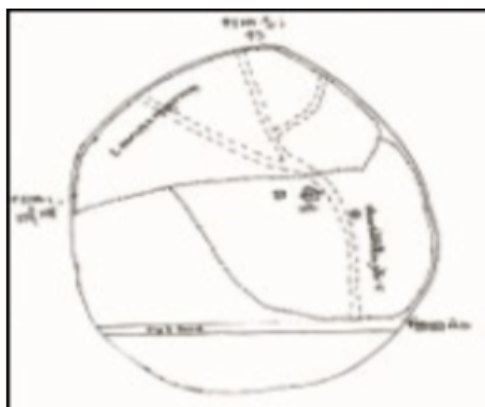

Nazri Naksha