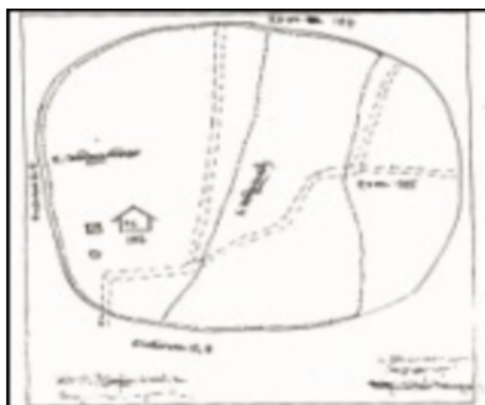

Nazri Naksha