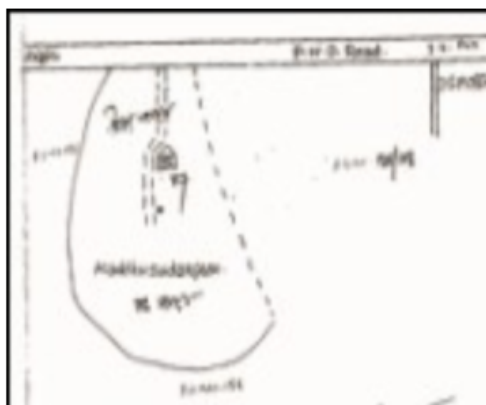

Nazri Naksha