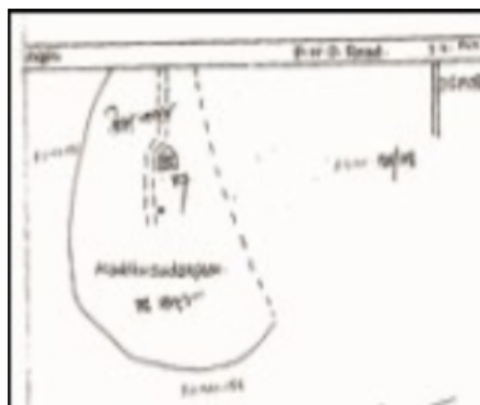

নির্বাচক নিবন্ধন আধিকারিকের স্বাক্ষর

Nazri Naksha

Google Map View

Polling Station Building Front View

Polling Station Front View

Cad View

Key MAP View

1 নাম : সৌরথ গায়েন পিতার নাম: মনোরঞ্জন গায়েন বাড়ির নং : n0009 বয়স : 27 লিঙ্গ : পুরুষ	SDE1816859 ফটো উপলব্ধ	2 নাম : শ্রাবন্তী গায়েন স্বামীর নাম: জগদীশ গায়েন বাড়ির নং : n0010 বয়স : 29 লিঙ্গ : মহিলা	SDE1816842 ফটো উপলব্ধ	3 নাম : মনুলাল গায়েন পিতার নাম: রঞ্জলাল গায়েন বাড়ির নং : n0010 বয়স : 47 লিঙ্গ : পুরুষ	MDR1246727 ফটো উপলব্ধ
4 নাম : জগদীশ গায়েন পিতার নাম: রংলাল গায়েন বাড়ির নং : n0010 বয়স : 37 লিঙ্গ : পুরুষ	MDR2964138 ফটো উপলব্ধ	5 নাম : উত্থান গায়েন পিতার নাম: রংলাল গায়েন বাড়ির নং : n0010 বয়স : 44 লিঙ্গ : পুরুষ	MDR2431021 ফটো উপলব্ধ	6 নাম : লীলা গায়েন স্বামীর নাম: রংলাল গায়েন বাড়ির নং : n0010 বয়স : 83 লিঙ্গ : মহিলা	WB/16/122/192108 ফটো উপলব্ধ
7 নাম : নিশা গায়েন স্বামীর নাম: নিমাই গায়েন বাড়ির নং : n0009 বয়স : 44 লিঙ্গ : মহিলা	SDE0438200 ফটো উপলব্ধ	8 নাম : দশরথ গায়েন পিতার নাম: মনোরঞ্জন গায়েন বাড়ির নং : n0009 বয়স : 33 লিঙ্গ : পুরুষ	SDE1413764 ফটো উপলব্ধ	9 নাম : মনিকা গায়েন স্বামীর নাম: ভগীরথ গায়েন বাড়ির নং : n0009 বয়স : 33 লিঙ্গ : মহিলা	SDE1413772 ফটো উপলব্ধ
10 নাম : ভগীরথ গায়েন পিতার নাম: মনোরঞ্জন গায়েন বাড়ির নং : n0009 বয়স : 33 লিঙ্গ : পুরুষ	SDE1315043 ফটো উপলব্ধ	11 নাম : গীতা গায়েন স্বামীর নাম: মনোরঞ্জন গায়েন বাড়ির নং : n0009 বয়স : 56 লিঙ্গ : মহিলা	WB/16/122/192204 ফটো উপলব্ধ	12 নাম : মনোরঞ্জন গায়েন পিতার নাম: নির্মল গায়েন বাড়ির নং : n0009 বয়স : 63 লিঙ্গ : পুরুষ	WB/16/122/192161 ফটো উপলব্ধ
13 নাম : নিমাই গায়েন পিতার নাম: নির্মল চন্দ্র গায়েন বাড়ির নং : n0009 বয়স : 51 লিঙ্গ : পুরুষ	SDE1984665 ফটো উপলব্ধ	14 নাম : সীমা গায়েন স্বামীর নাম: মনুলাল গায়েন বাড়ির নং : n0010 বয়স : 38 লিঙ্গ : মহিলা	MDR2800373 ফটো উপলব্ধ	15 নাম : খুকু গায়েন স্বামীর নাম: উত্থান গায়েন বাড়ির নং : n0010 বয়স : 35 লিঙ্গ : মহিলা	SDE1521012 ফটো উপলব্ধ
16 নাম : অনিতা চ্যাটার্জী স্বামীর নাম: রবীন্দ্র চ্যাটার্জী বাড়ির নং : n0033 বয়স : 50 লিঙ্গ : মহিলা	WB/16/122/192303 ফটো উপলব্ধ	17 নাম : বাসুদেব চ্যাটার্জী পিতার নাম: রবীন্দ্রনাথ চ্যাটার্জী বাড়ির নং : n0033 বয়স : 32 লিঙ্গ : পুরুষ	SDE1644624 ফটো উপলব্ধ	18 নাম : রবীন্দ্রনাথ চ্যাটার্জী পিতার নাম: দধিরাম চ্যাটার্জী বাড়ির নং : n0033 বয়স : 56 লিঙ্গ : পুরুষ	WB/16/122/192275 ফটো উপলব্ধ
19 নাম : অমিত জাঁতুয়া পিতার নাম: পাঁচু জাঁতুয়া বাড়ির নং : n0032 বয়স : 37 লিঙ্গ : পুরুষ	MDR2964146 ফটো উপলব্ধ	20 নাম : শিবানী জাঁতুয়া স্বামীর নাম: গৌরঙ্গ জাঁতুয়া বাড়ির নং : n0032 বয়স : 36 লিঙ্গ : মহিলা	SDE0438259 ফটো উপলব্ধ	21 নাম : গৌরঙ্গ জাঁতুয়া পিতার নাম: পাঁচু জাঁতুয়া বাড়ির নং : n0032 বয়স : 42 লিঙ্গ : পুরুষ	MDR2431039 ফটো উপলব্ধ
22 নাম : দুর্গাবালা জাঁতুয়া স্বামীর নাম: পাঁচু জাঁতুয়া বাড়ির নং : n0032 বয়স : 54 লিঙ্গ : মহিলা	WB/16/122/192333 ফটো উপলব্ধ	23 নাম : পাঁচু জাঁতুয়া পিতার নাম: সুশীল জাঁতুয়া বাড়ির নং : n0032 বয়স : 59 লিঙ্গ : পুরুষ	MDR1281609 ফটো উপলব্ধ	24 নাম : মধুমিতা জাঁতুয়া পিতার নাম: অমিত জাঁতুয়া বাড়ির নং : n0032 বয়স : 28 লিঙ্গ : মহিলা	SDE1690692 ফটো উপলব্ধ
25 নাম : পলাশ বৈদ্য পিতার নাম: দুলাল বৈদ্য বাড়ির নং : n0013 বয়স : 35 লিঙ্গ : পুরুষ	SDE0438283 ফটো উপলব্ধ	26 নাম : গোপাল হালদার পিতার নাম: পালান হালদার বাড়ির নং : n0013 বয়স : 51 লিঙ্গ : পুরুষ	WB/16/122/192116 ফটো উপলব্ধ	27 নাম : মমতা হালদার স্বামীর নাম: গোপাল হালদার বাড়ির নং : n0013 বয়স : 56 লিঙ্গ : মহিলা	WB/16/122/192167 ফটো উপলব্ধ
28 নাম : দেবালা বৈদ্য স্বামীর নাম: দুলাল বৈদ্য বাড়ির নং : n0013 বয়স : 53 লিঙ্গ : মহিলা	WB/16/122/192134 ফটো উপলব্ধ	29 নাম : দুলাল বৈদ্য পিতার নাম: অনন্ত বৈদ্য বাড়ির নং : n0013 বয়স : 57 লিঙ্গ : পুরুষ	WB/16/122/192233 ফটো উপলব্ধ	30 নাম : অলোকা বৈরাগী স্বামীর নাম: রাজকুমার বৈরাগী বাড়ির নং : n0026 বয়স : 46 লিঙ্গ : মহিলা	MDR2431062 ফটো উপলব্ধ