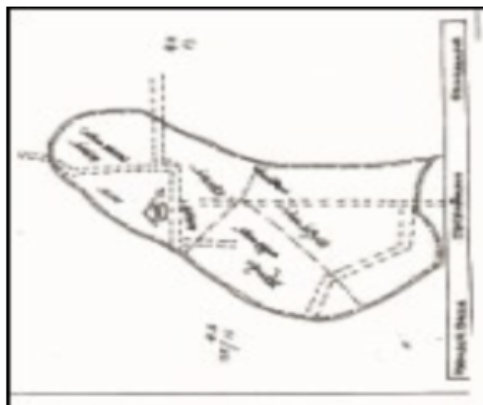

Nazri Naksha