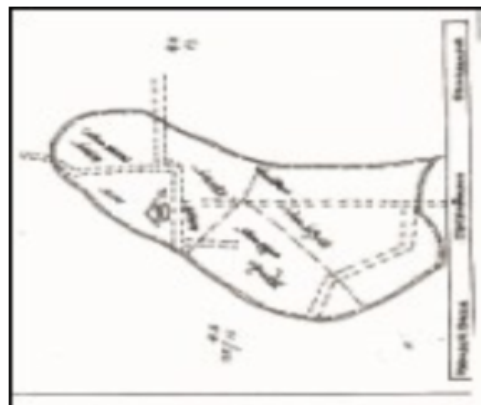

নির্বাচক নিবন্ধন আধিকারিকের স্বাক্ষর

Nazri Naksha

Google Map View

Polling Station Building Front View

Polling Station Front View

Cad View

Key MAP View

1	WB/18/120/534548	নাম : ফতেমা বিবি স্বামীর নাম: ফিরোজ সেখ বাড়ির নং : n0079 বয়স : 82 লিঙ্গ : মহিলা	ফটো উপলব্ধ	2	WB/18/120/534098	নাম : আব্দুল্লা সেখ পিতার নাম: ফিরোজ সেখ বাড়ির নং : n0083 বয়স : 49 লিঙ্গ : পুরুষ	ফটো উপলব্ধ	3	CGB2826469	নাম : সেখ সাবির হোসেন পিতার নাম: সেখ আখতার হোসেন বাড়ির নং : n0161 বয়স : 44 লিঙ্গ : পুরুষ	ফটো উপলব্ধ
4	SDE1287358	নাম : সাহারা বিবি স্বামীর নাম: সেখ সাবির হোসেন বাড়ির নং : n0160 বয়স : 35 লিঙ্গ : মহিলা	ফটো উপলব্ধ	5	SDE1833854	নাম : মোরজিনা খাঁ স্বামীর নাম: আব্দুল আহাদ খাঁ বাড়ির নং : n0236 বয়স : 32 লিঙ্গ : মহিলা	ফটো উপলব্ধ	6	SDE1833847	নাম : আব্দুল আহাদ খাঁ পিতার নাম: সামসুল হুদা খাঁ বাড়ির নং : n0235 বয়স : 34 লিঙ্গ : পুরুষ	ফটো উপলব্ধ
7	SDE1833821	নাম : সামসুন্নেহার খাতুন স্বামীর নাম: মোঃ আবুল ফারাক সেখ বাড়ির নং : n0079 বয়স : 30 লিঙ্গ : মহিলা	ফটো উপলব্ধ	8	SDE2095230	নাম : রুমানা খাতুন পিতার নাম: আব্দুল রউপ খাঁ বাড়ির নং : এন0106 বয়স : 23 লিঙ্গ : মহিলা	ফটো উপলব্ধ	9	SDE1100460	নাম : ভরত ঘোষ পিতার নাম: বেচুরাম ঘোষ বাড়ির নং : এন0015 বয়স : 40 লিঙ্গ : পুরুষ	ফটো উপলব্ধ
10	SDE1100304	নাম : রূপক ঘোষ পিতার নাম: যুগোল কিশোর ঘোষ বাড়ির নং : n0064 বয়স : 36 লিঙ্গ : পুরুষ	ফটো উপলব্ধ	11	SDE1100080	নাম : কমলা ঘোষ স্বামীর নাম: গুরুদাস ঘোষ বাড়ির নং : n0094 বয়স : 37 লিঙ্গ : মহিলা	ফটো উপলব্ধ	12	SDE1999267	নাম : পদ্মাবতী ঘোষ পিতার নাম: তপন ঘোষ বাড়ির নং : n0046 বয়স : 24 লিঙ্গ : মহিলা	ফটো উপলব্ধ
13	SDE1999325	নাম : পিন্টু ঘোষ পিতার নাম: মাধাই ঘোষ বাড়ির নং : n0065 বয়স : 25 লিঙ্গ : পুরুষ	ফটো উপলব্ধ	14	SDE1999309	নাম : প্রীতিশা ঘোষ পিতার নাম: ব্যাসদেব ঘোষ বাড়ির নং : n0030 বয়স : 24 লিঙ্গ : মহিলা	ফটো উপলব্ধ	15	SDE1999523	নাম : সুপর্ণা ঘোষ স্বামীর নাম: রাঘব ঘোষ বাড়ির নং : n0059 বয়স : 25 লিঙ্গ : মহিলা	ফটো উপলব্ধ
16	SDE1999366	নাম : অনিমা ঘোষ স্বামীর নাম: রামকৃষ্ণ ঘোষ বাড়ির নং : n0071 বয়স : 38 লিঙ্গ : মহিলা	ফটো উপলব্ধ	17	CGB2911576	নাম : শ্রীদেবী ঘোষ স্বামীর নাম: অশোক ঘোষ বাড়ির নং : n0001 বয়স : 38 লিঙ্গ : মহিলা	ফটো উপলব্ধ	18	XZH1808732	নাম : অর্পিতা ঘোষ স্বামীর নাম: গোরচাঁদ ঘোষ বাড়ির নং : n0045 বয়স : 32 লিঙ্গ : মহিলা	ফটো উপলব্ধ
19	CGB2820652	নাম : অশোক ঘোষ পিতার নাম: চিত্তরঞ্জন ঘোষ বাড়ির নং : n0001 বয়স : 49 লিঙ্গ : পুরুষ	ফটো উপলব্ধ	20	SDE1999275	নাম : সুরজিৎ ঘোষ পিতার নাম: তরুণ ঘোষ বাড়ির নং : n0066 বয়স : 24 লিঙ্গ : পুরুষ	ফটো উপলব্ধ	21	SDE1999531	নাম : শ্রাবনী ঘোষ স্বামীর নাম: বিকাশ ঘোষ বাড়ির নং : n0156 বয়স : 30 লিঙ্গ : মহিলা	ফটো উপলব্ধ
22	WB/18/120/534121	নাম : শ্যামল ব্যানার্জী পিতার নাম: শিশির ব্যানার্জী বাড়ির নং : এন0001 বয়স : 50 লিঙ্গ : পুরুষ	ফটো উপলব্ধ	23	CGB1543487	নাম : সীমা ব্যানার্জী স্বামীর নাম: শ্যামল ব্যানার্জী বাড়ির নং : এন0001 বয়স : 43 লিঙ্গ : মহিলা	ফটো উপলব্ধ	24	SDE1891621	নাম : টুকটুকি ঘোষ স্বামীর নাম: বিদেশ ঘোষ বাড়ির নং : এন0001 বয়স : 46 লিঙ্গ : মহিলা	ফটো উপলব্ধ
25	SDE1891563	নাম : নয়নিকা ঘোষ পিতার নাম: বিমল ঘোষ বাড়ির নং : এন0010 বয়স : 25 লিঙ্গ : মহিলা	ফটো উপলব্ধ	26	SDE1891738	নাম : মোহিনী ঘোষ পিতার নাম: শৈলেন ঘোষ বাড়ির নং : এন0038 বয়স : 25 লিঙ্গ : পুরুষ	ফটো উপলব্ধ	27	WB/18/120/528283	নাম : বিমল চন্দ্র ঘোষ পিতার নাম: সন্তোষ ঘোষ বাড়ির নং : n0010 বয়স : 56 লিঙ্গ : পুরুষ	ফটো উপলব্ধ
28	SDE1375856	নাম : জয়ন্ত কুমার ঘোষ পিতার নাম: চঞ্চল ঘোষ বাড়ির নং : n0039 বয়স : 32 লিঙ্গ : পুরুষ	ফটো উপলব্ধ	29	SDE1999317	নাম : দেব্যানী মন্ডল ঘোষ স্বামীর নাম: লাল্টু ঘোষ বাড়ির নং : এন0065 বয়স : 26 লিঙ্গ : মহিলা	ফটো উপলব্ধ	30	SDE1891811	নাম : জয়ন্ত ঘোষ পিতার নাম: যাদব ঘোষ বাড়ির নং : এন0003 বয়স : 26 লিঙ্গ : পুরুষ	ফটো উপলব্ধ