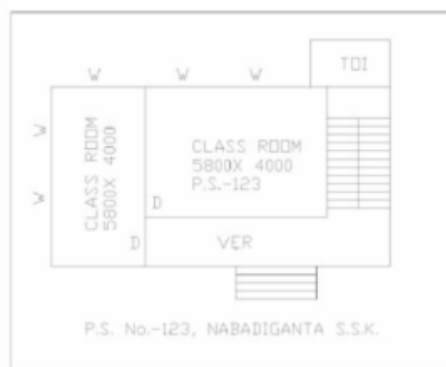

নির্বাচক নিবন্ধন আধিকারিকের স্বাক্ষর

Nazri Naksha

Google Map View

Polling Station Building Front View

Polling Station Front View

Cad View

Key MAP View

1	MDR2963437	নাম : জইশুন বিবি স্বামীর নাম: আনোয়ার মোল্লা বাড়ির নং : n0119 বয়স : 58 লিঙ্গ : মহিলা	ফটো উপলব্ধ	2	WB/16/122/186431	নাম : আমজেদ খাঁ পিতার নাম: আলাউদ্দিন খাঁ বাড়ির নং : n0133 বয়স : 49 লিঙ্গ : পুরুষ	ফটো উপলব্ধ	3	SDE2248359	নাম : আসমা খাঁ পিতার নাম: আমজেদ খাঁ বাড়ির নং : এন0001 বয়স : 22 লিঙ্গ : মহিলা	ফটো উপলব্ধ
4	SDE2258655	নাম : আফসানা খাঁন পিতার নাম: আমজাদ খাঁ বাড়ির নং : এন0001 বয়স : 21 লিঙ্গ : মহিলা	ফটো উপলব্ধ	5	MDR2425114	নাম : মাজিদা খাঁ স্বামীর নাম: আমজেদ খাঁ বাড়ির নং : n0132 বয়স : 40 লিঙ্গ : মহিলা	ফটো উপলব্ধ	6	SDE1316462	নাম : আমির খাঁ পিতার নাম: আলাউদ্দিন বাড়ির নং : n0052 বয়স : 34 লিঙ্গ : পুরুষ	ফটো উপলব্ধ
7	MDR2425353	নাম : হায়াতুন গাজী স্বামীর নাম: ইসলাম গাজী বাড়ির নং : n0015 বয়স : 61 লিঙ্গ : মহিলা	ফটো উপলব্ধ	8	MDR2705036	নাম : আহাম্মদুল গাজী পিতার নাম: ইসলাম গাজী বাড়ির নং : n0015 বয়স : 38 লিঙ্গ : পুরুষ	ফটো উপলব্ধ	9	SDE1316470	নাম : মাহমুদুল হক গাজী পিতার নাম: ইসলাম গাজী বাড়ির নং : n0015 বয়স : 38 লিঙ্গ : পুরুষ	ফটো উপলব্ধ
10	WB/16/122/186029	নাম : রফিক গাজী পিতার নাম: আব্দুলবারি গাজী বাড়ির নং : n0045 বয়স : 63 লিঙ্গ : পুরুষ	ফটো উপলব্ধ	11	WB/16/122/186095	নাম : রহিমা বিবি গাজী স্বামীর নাম: রফিক গাজী বাড়ির নং : n0045 বয়স : 58 লিঙ্গ : মহিলা	ফটো উপলব্ধ	12	MDR2906980	নাম : গোবিন্দ গাজী স্বামীর নাম: আহাম্মদুল গাজী বাড়ির নং : n0015 বয়স : 38 লিঙ্গ : মহিলা	ফটো উপলব্ধ
13	SDE1776186	নাম : রফিকুল হাসান গাজী পিতার নাম: ইসলাম গাজী বাড়ির নং : n0136 বয়স : 28 লিঙ্গ : পুরুষ	ফটো উপলব্ধ	14	SDE1776160	নাম : নুরুল হাসান গাজী পিতার নাম: ইসলাম গাজী বাড়ির নং : n0136 বয়স : 27 লিঙ্গ : পুরুষ	ফটো উপলব্ধ	15	SDE1130996	নাম : জাহানারা গাজী স্বামীর নাম: রহুল গাজী বাড়ির নং : n0148 বয়স : 35 লিঙ্গ : মহিলা	ফটো উপলব্ধ
16	WB/16/122/186544	নাম : নূর আহিয়া গাজী স্বামীর নাম: তালুক গাজী বাড়ির নং : n0070 বয়স : 54 লিঙ্গ : মহিলা	ফটো উপলব্ধ	17	SDE1613439	নাম : হুসেন বাবু বিবি স্বামীর নাম: জজিব আলি গাজী বাড়ির নং : n0045 বয়স : 30 লিঙ্গ : মহিলা	ফটো উপলব্ধ	18	SDE1945229	নাম : তালুক গাজী পিতার নাম: তছরুদ্দিন গাজী বাড়ির নং : এন0069 বয়স : 73 লিঙ্গ : পুরুষ	ফটো উপলব্ধ
19	MDR2420800	নাম : মজাহার গাজী পিতার নাম: লালবালু গাজী বাড়ির নং : n0068 বয়স : 44 লিঙ্গ : পুরুষ	ফটো উপলব্ধ	20	MDR2704906	নাম : তমিনা গাজী স্বামীর নাম: আব্দুল হাকিম গাজী বাড়ির নং : n0066 বয়স : 39 লিঙ্গ : মহিলা	ফটো উপলব্ধ	21	SDE1737014	নাম : নূর জাহান গাজী স্বামীর নাম: আলাউদ্দিন গাজী বাড়ির নং : n0055 বয়স : 35 লিঙ্গ : মহিলা	ফটো উপলব্ধ
22	SDE1737022	নাম : আলাউদ্দিন গাজী পিতার নাম: হারান গাজী বাড়ির নং : n0055 বয়স : 41 লিঙ্গ : পুরুষ	ফটো উপলব্ধ	23	MDR2425197	নাম : সরিফউদ্দিন গাজী পিতার নাম: রহিমউদ্দিন গাজী বাড়ির নং : n0056 বয়স : 43 লিঙ্গ : পুরুষ	ফটো উপলব্ধ	24	SDE1416668	নাম : ইকবাল হোসেন গাজী পিতার নাম: আব্দুর রফিক গাজী বাড়ির নং : n0045 বয়স : 35 লিঙ্গ : পুরুষ	ফটো উপলব্ধ
25	MDR2425312	নাম : রসিদা হালদার স্বামীর নাম: ইউনুচ হালদার বাড়ির নং : n0045 বয়স : 45 লিঙ্গ : মহিলা	ফটো উপলব্ধ	26	MDR2425304	নাম : মোঃ ইউনুচ হালদার পিতার নাম: মতেজ হালদার বাড়ির নং : n0045 বয়স : 38 লিঙ্গ : পুরুষ	ফটো উপলব্ধ	27	MDR2425171	নাম : আব্দুল হাকিম গাজী পিতার নাম: তালুক গাজী বাড়ির নং : n0065 বয়স : 41 লিঙ্গ : পুরুষ	ফটো উপলব্ধ
28	MDR2035228	নাম : খয়রন গাজী স্বামীর নাম: সরিফ উদ্দিন গাজী বাড়ির নং : n0130 বয়স : 37 লিঙ্গ : মহিলা	ফটো উপলব্ধ	29	MDR2963833	নাম : রহমত আলি গাজী পিতার নাম: রফিক গাজী বাড়ির নং : n0045 বয়স : 39 লিঙ্গ : পুরুষ	ফটো উপলব্ধ	30	MDR2963239	নাম : অলিউল গাজী পিতার নাম: ইসলাম গাজী বাড়ির নং : n0015 বয়স : 39 লিঙ্গ : পুরুষ	ফটো উপলব্ধ