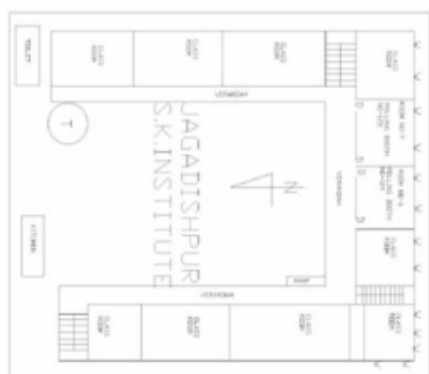

নির্বাচক নিবন্ধন আধিকারিকের স্বাক্ষর

Nazri Naksha

Google Map View

Polling Station Building Front View

Polling Station Front View

Cad View

Key MAP View

1	WB/16/122/237578	নাম : সুবল কয়াল পিতার নাম: সুরথ কয়াল বাড়ির নং : n0118 বয়স : 56 লিঙ্গ : পুরুষ	ফটো উপলব্ধ	2	SDE1131457	নাম : পাঁচু কয়াল পিতার নাম: সুরথ কয়াল বাড়ির নং : n0118 বয়স : 40 লিঙ্গ : পুরুষ	ফটো উপলব্ধ	3	SDE1050731	নাম : কালীদাস কয়াল পিতার নাম: সুরথ কয়াল বাড়ির নং : n0118 বয়স : 37 লিঙ্গ : পুরুষ	ফটো উপলব্ধ
4	MDR2468858	নাম : সুবর্ণ কয়াল পিতার নাম: জ্যোতিশ কয়াল বাড়ির নং : n0118 বয়স : 76 লিঙ্গ : পুরুষ	ফটো উপলব্ধ	5	WB/16/122/237533	নাম : বৃহস্পতি কয়াল স্বামীর নাম: সুবর্ণ কয়াল বাড়ির নং : n0118 বয়স : 70 লিঙ্গ : মহিলা	ফটো উপলব্ধ	6	SDE1131440	নাম : লক্ষী কয়াল পিতার নাম: সুবর্ণ কয়াল বাড়ির নং : n0118 বয়স : 37 লিঙ্গ : পুরুষ	ফটো উপলব্ধ
7	SDE1417385	নাম : গোপাল কয়াল পিতার নাম: সুবর্ণ কয়াল বাড়ির নং : n0118 বয়স : 31 লিঙ্গ : পুরুষ	ফটো উপলব্ধ	8	WB/16/122/237455	নাম : শংকর কয়াল পিতার নাম: জ্যোতিশ কয়াল বাড়ির নং : n0119 বয়স : 71 লিঙ্গ : পুরুষ	ফটো উপলব্ধ	9	WB/16/122/237519	নাম : বর্ণা কয়াল স্বামীর নাম: শঙ্কর কয়াল বাড়ির নং : n0119 বয়স : 66 লিঙ্গ : মহিলা	ফটো উপলব্ধ
10	SDE0466979	নাম : হরিদাস কয়াল পিতার নাম: শঙ্কর কয়াল বাড়ির নং : n0119 বয়স : 39 লিঙ্গ : পুরুষ	ফটো উপলব্ধ	11	MDR2073880	নাম : রাখাল কয়াল পিতার নাম: শঙ্কর কয়াল বাড়ির নং : n0119 বয়স : 42 লিঙ্গ : পুরুষ	ফটো উপলব্ধ	12	SDE1737071	নাম : কৃষ্ণা কয়াল পিতার নাম: সুবর্ণ কয়াল বাড়ির নং : n0118 বয়স : 38 লিঙ্গ : মহিলা	ফটো উপলব্ধ
13	SDE1693597	নাম : নিবেদিতা কয়াল স্বামীর নাম: হরিদাস কয়াল বাড়ির নং : n0119 বয়স : 31 লিঙ্গ : মহিলা	ফটো উপলব্ধ	14	SDE1224732	নাম : সবিতা কয়াল স্বামীর নাম: কালিদাস কয়াল বাড়ির নং : n0118 বয়স : 35 লিঙ্গ : মহিলা	ফটো উপলব্ধ	15	SDE1225101	নাম : প্রিয়াঙ্কা কয়াল স্বামীর নাম: শম্ভুনাথ কয়াল বাড়ির নং : n0118 বয়স : 37 লিঙ্গ : মহিলা	ফটো উপলব্ধ
16	SDE1417484	নাম : জয়ন্তী কয়াল স্বামীর নাম: পাঁচু কয়াল বাড়ির নং : n0118 বয়স : 31 লিঙ্গ : মহিলা	ফটো উপলব্ধ	17	SDE1131465	নাম : শম্ভুনাথ কয়াল পিতার নাম: সুবর্ণ কয়াল বাড়ির নং : n0118 বয়স : 40 লিঙ্গ : পুরুষ	ফটো উপলব্ধ	18	SDE1693621	নাম : অরিজিতা কয়াল স্বামীর নাম: রাখাল কয়াল বাড়ির নং : n0119 বয়স : 32 লিঙ্গ : মহিলা	ফটো উপলব্ধ
19	XZH1949247	নাম : বাবলু কয়াল পিতার নাম: সুরথ কয়াল বাড়ির নং : n0118 বয়স : 46 লিঙ্গ : পুরুষ	ফটো উপলব্ধ	20	SDE2037422	নাম : শিখা হালদার পিতার নাম: সুবর্ণ কয়াল বাড়ির নং : n0118 বয়স : 33 লিঙ্গ : মহিলা	ফটো উপলব্ধ	21	SDE2037414	নাম : সোমা কয়াল পিতার নাম: সুবর্ণ কয়াল বাড়ির নং : n0118 বয়স : 35 লিঙ্গ : মহিলা	ফটো উপলব্ধ
22	SDE1840883	নাম : তনুশ্রী কয়াল(সরদার) স্বামীর নাম: লক্ষী কয়াল বাড়ির নং : n0118 বয়স : 26 লিঙ্গ : মহিলা	ফটো উপলব্ধ	23	SDE1824358	নাম : সনকা মণ্ডল স্বামীর নাম: সনাতন মণ্ডল বাড়ির নং : এন0005 বয়স : 28 লিঙ্গ : মহিলা	ফটো উপলব্ধ	24	MDR1259456	নাম : জয়দেব গায়েন পিতার নাম: নেপাল গায়েন বাড়ির নং : n0005 বয়স : 46 লিঙ্গ : পুরুষ	ফটো উপলব্ধ
25	GQD3112380	নাম : বৃহস্পতি গায়েন স্বামীর নাম: অরুন গায়েন বাড়ির নং : n0087 বয়স : 42 লিঙ্গ : মহিলা	ফটো উপলব্ধ	26	SDE1693472	নাম : বিজলী গায়েন স্বামীর নাম: নেপাল গায়েন বাড়ির নং : n0005 বয়স : 65 লিঙ্গ : মহিলা	ফটো উপলব্ধ	27	SDE2271732	নাম : রিয়া অধিকারী চক্রবর্তী স্বামীর নাম: সৌমেন চক্রবর্তী বাড়ির নং : এন00138 বয়স : 22 লিঙ্গ : মহিলা	ফটো উপলব্ধ
28	SDE0466987	নাম : রমেন চক্রবর্তী পিতার নাম: প্রভাস চক্রবর্তী বাড়ির নং : n0138 বয়স : 39 লিঙ্গ : পুরুষ	ফটো উপলব্ধ	29	SDE1525047	নাম : কদম চক্রবর্তী পিতার নাম: রমেন চক্রবর্তী বাড়ির নং : n0138 বয়স : 34 লিঙ্গ : মহিলা	ফটো উপলব্ধ	30	SDE0466995	নাম : সৌমেন চক্রবর্তী পিতার নাম: প্রভাস চক্রবর্তী বাড়ির নং : n0138 বয়স : 36 লিঙ্গ : পুরুষ	ফটো উপলব্ধ