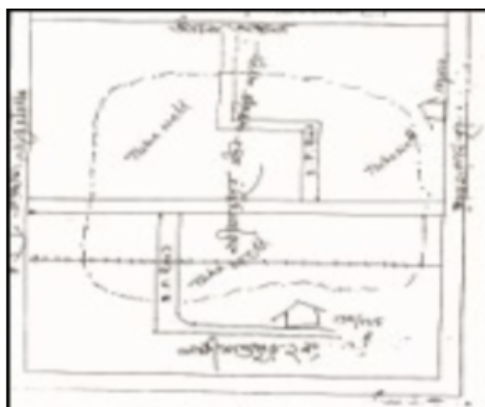

Nazri Naksha