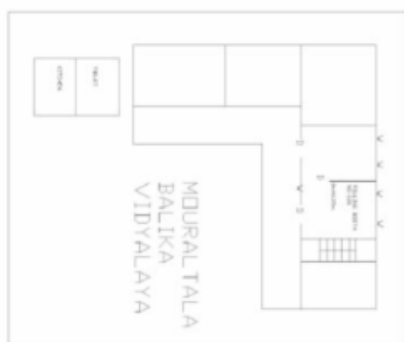

নির্বাচক নিবন্ধন আধিকারিকের স্বাক্ষর

Nazri Naksha

Google Map View

Polling Station Building Front View

Polling Station Front View

Cad View

Key MAP View

1	SDE1132281	নাম : দেবশীষ হালদার পিতার নাম: সনাতন হালদার বাড়ির নং : n0116 বয়স : 35 লিঙ্গ : পুরুষ	ফটো উপলব্ধ	2	SDE1132331	নাম : পূজা হালদার স্বামীর নাম: দেবশীষ হালদার বাড়ির নং : n0116 বয়স : 35 লিঙ্গ : মহিলা	ফটো উপলব্ধ	3	MDR2460921	নাম : পুষ্পরানী হালদার স্বামীর নাম: সনাতন হালদার বাড়ির নং : n0116 বয়স : 56 লিঙ্গ : মহিলা	ফটো উপলব্ধ
4	MDR2970481	নাম : দেবকুমার হালদার পিতার নাম: সনাতন হালদার বাড়ির নং : n0116 বয়স : 37 লিঙ্গ : পুরুষ	ফটো উপলব্ধ	5	MDR2459956	নাম : শান্তনু কুন্ডু পিতার নাম: তরুন কুন্ডু বাড়ির নং : n0054 বয়স : 42 লিঙ্গ : পুরুষ	ফটো উপলব্ধ	6	SDE1225788	নাম : রম্মা কুন্ডু স্বামীর নাম: শান্তনু কুন্ডু বাড়ির নং : n0054 বয়স : 37 লিঙ্গ : মহিলা	ফটো উপলব্ধ
7	WB/16/122/225244	নাম : চন্দ্রা কুণ্ডু স্বামীর নাম: তরুন কুণ্ডু বাড়ির নং : n0054 বয়স : 55 লিঙ্গ : মহিলা	ফটো উপলব্ধ	8	SDE1817535	নাম : উজ্জ্বল কোটাল পিতার নাম: পুতুল কোটাল বাড়ির নং : n0001 বয়স : 27 লিঙ্গ : পুরুষ	ফটো উপলব্ধ	9	SDE2129013	নাম : জগৎজ্যোতি পাইক পিতার নাম: গৌরহরি পাইক বাড়ির নং : এন0001 বয়স : 24 লিঙ্গ : পুরুষ	ফটো উপলব্ধ
10	MDR1292788	নাম : কৃষ্ণা কোটাল স্বামীর নাম: পুতুল কোটাল বাড়ির নং : n0001 বয়স : 46 লিঙ্গ : মহিলা	ফটো উপলব্ধ	11	WB/16/122/225337	নাম : পুতুল কোটাল পিতার নাম: নিশিকান্ত কোটাল বাড়ির নং : n0001 বয়স : 55 লিঙ্গ : পুরুষ	ফটো উপলব্ধ	12	WB/16/122/225189	নাম : উমারানী কোটাল স্বামীর নাম: গোপাল কোটাল বাড়ির নং : n0001 বয়স : 52 লিঙ্গ : মহিলা	ফটো উপলব্ধ
13	WB/16/122/225214	নাম : গোপাল কোটাল পিতার নাম: নিশিকান্ত কোটাল বাড়ির নং : n0001 বয়স : 58 লিঙ্গ : পুরুষ	ফটো উপলব্ধ	14	WB/16/122/225188	নাম : কুন্তলা কোটাল স্বামীর নাম: নিশিকান্ত কোটাল বাড়ির নং : n0001 বয়স : 73 লিঙ্গ : মহিলা	ফটো উপলব্ধ	15	SDE2256949	নাম : বিকাশ কোটাল পিতার নাম: গোপাল কোটাল বাড়ির নং : এন0001 বয়স : 21 লিঙ্গ : পুরুষ	ফটো উপলব্ধ
16	SDE2038628	নাম : চন্দন পাইক পিতার নাম: উদয় চন্দ্র পাইক বাড়ির নং : n0001 বয়স : 26 লিঙ্গ : পুরুষ	ফটো উপলব্ধ	17	SDE2038735	নাম : পল্লবী পাইক পিতার নাম: নিমাই পাইক বাড়ির নং : n0001 বয়স : 28 লিঙ্গ : মহিলা	ফটো উপলব্ধ	18	SDE2129005	নাম : পুলক হালদার পিতার নাম: মিন্টু হালদার বাড়ির নং : এন0001 বয়স : 24 লিঙ্গ : পুরুষ	ফটো উপলব্ধ
19	SDE2129054	নাম : চন্দনা হালদার স্বামীর নাম: সৌমিত্র হালদার বাড়ির নং : এন0001 বয়স : 27 লিঙ্গ : মহিলা	ফটো উপলব্ধ	20	DQP2700011	নাম : সরস্বতী হালদার স্বামীর নাম: উত্তম কুমার হালদার বাড়ির নং : n0001 বয়স : 39 লিঙ্গ : মহিলা	ফটো উপলব্ধ	21	SDE2186476	নাম : ইন্দ্রজিৎ হালদার পিতার নাম: রবীন হালদার বাড়ির নং : এন0001 বয়স : 29 লিঙ্গ : পুরুষ	ফটো উপলব্ধ
22	UQX1335025	নাম : তুলসী দেবনাথ স্বামীর নাম: বিধু ভূষণ হালদার বাড়ির নং : এন0001 বয়স : 34 লিঙ্গ : মহিলা	ফটো উপলব্ধ	23	SDE1323880	নাম : মমতা হালদার স্বামীর নাম: প্রদীপ হালদার বাড়ির নং : মৌরআলতাল বয়স : 36 লিঙ্গ : মহিলা	ফটো উপলব্ধ	24	SDE1905959	নাম : শুভ্রজিৎ পাইক পিতার নাম: খোকণ পাইক বাড়ির নং : এন0001 বয়স : 26 লিঙ্গ : পুরুষ	ফটো উপলব্ধ
25	SDE1905868	নাম : রমেশ হালদার পিতার নাম: পুতুল হালদার বাড়ির নং : এন0001 বয়স : 25 লিঙ্গ : পুরুষ	ফটো উপলব্ধ	26	SDE1905843	নাম : সৌরভ পাইক পিতার নাম: উদয় চন্দ্র পাইক বাড়ির নং : এন0001 বয়স : 28 লিঙ্গ : পুরুষ	ফটো উপলব্ধ	27	SDE1905934	নাম : বুদ্ধদেব হালদার মায়ের নাম: শৈলবালা হালদার বাড়ির নং : এন0001 বয়স : 27 লিঙ্গ : পুরুষ	ফটো উপলব্ধ
28	SDE2038727	নাম : দেবকান্ত পাইক পিতার নাম: বনমালী পাইক বাড়ির নং : n0001 বয়স : 26 লিঙ্গ : পুরুষ	ফটো উপলব্ধ	29	SDE1905983	নাম : রবীন্দ্রনাথ হালদার পিতার নাম: কালিদাস হালদার বাড়ির নং : এন0001 বয়স : 25 লিঙ্গ : পুরুষ	ফটো উপলব্ধ	30	SDE2038701	নাম : বিশ্বজিৎ হালদার মায়ের নাম: কানন হালদার বাড়ির নং : n0001 বয়স : 25 লিঙ্গ : পুরুষ	ফটো উপলব্ধ