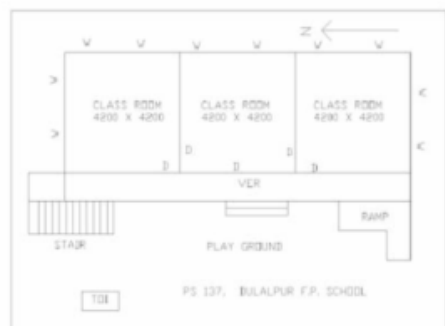

নির্বাচক নিবন্ধন আধিকারিকের স্বাক্ষর

Nazri Naksha

Google Map View

Polling Station Building Front View

Polling Station Front View

Cad View

Key MAP View

1	MDR2484582	নাম : বাবলু অধিকারী পিতার নাম: গোবিন্দ অধিকারী বাড়ির নং : n0013 বয়স : 57 লিঙ্গ : পুরুষ	ফটো উপলব্ধ	2	SDE1053032	নাম : পবিত্র অধিকারী পিতার নাম: শ্যামল অধিকারী বাড়ির নং : n0096 বয়স : 36 লিঙ্গ : পুরুষ	ফটো উপলব্ধ	3	MDR2484608	নাম : পুতুল অধিকারী স্বামীর নাম: শ্যামল অধিকারী বাড়ির নং : n0096 বয়স : 59 লিঙ্গ : মহিলা	ফটো উপলব্ধ	
4	WB/16/122/255430	নাম : শ্যামল অধিকারী পিতার নাম: কালিদাস অধিকারী বাড়ির নং : n0096 বয়স : 63 লিঙ্গ : পুরুষ	ফটো উপলব্ধ	5	MDR2819597	নাম : কালিদাস অধিকারী পিতার নাম: মনুখ অধিকারী বাড়ির নং : n0057 বয়স : 81 লিঙ্গ : পুরুষ	ফটো উপলব্ধ	Q	6	SDE1421841	নাম : প্রহ্লাদ অধিকারী পিতার নাম: বাবলু অধিকারী বাড়ির নং : বয়স : 31 লিঙ্গ : পুরুষ	ফটো উপলব্ধ
7	MDR2819589	নাম : রত্না অধিকারী স্বামীর নাম: বাবলু অধিকারী বাড়ির নং : n0013 বয়স : 53 লিঙ্গ : মহিলা	ফটো উপলব্ধ	8	SDE2132454	নাম : রাখী অধিকারী স্বামীর নাম: প্রহ্লাদ অধিকারী বাড়ির নং : এন0013 বয়স : 25 লিঙ্গ : মহিলা	ফটো উপলব্ধ	9	SDE2275204	নাম : টুম্পা অধিকারী স্বামীর নাম: পবিত্র অধিকারী বাড়ির নং : এন0096 বয়স : 31 লিঙ্গ : মহিলা	ফটো উপলব্ধ	
10	WB/16/122/222167	নাম : রামপ্রসাদ চক্রবর্তী পিতার নাম: আটেশ্বর চক্রবর্তী বাড়ির নং : n0225 বয়স : 55 লিঙ্গ : পুরুষ	ফটো উপলব্ধ	11	WB/16/122/222141	নাম : আরতী চক্রবর্তী স্বামীর নাম: রামপ্রসাদ চক্রবর্তী বাড়ির নং : n0227 বয়স : 51 লিঙ্গ : মহিলা	ফটো উপলব্ধ	12	SDE1831841	নাম : জগদীশ নস্কর পিতার নাম: সুখেন্দু নস্কর বাড়ির নং : n0046 বয়স : 26 লিঙ্গ : পুরুষ	ফটো উপলব্ধ	
13	SDE1831858	নাম : শুভজিৎ নস্কর পিতার নাম: সন্তোষ নস্কর বাড়ির নং : n0045 বয়স : 26 লিঙ্গ : পুরুষ	ফটো উপলব্ধ	14	SDE1779016	নাম : সৌরভ নস্কর পিতার নাম: সন্তোষ নস্কর বাড়ির নং : n0045 বয়স : 27 লিঙ্গ : পুরুষ	ফটো উপলব্ধ	15	SDE2042984	নাম : রিয়া নস্কর পিতার নাম: ধনঞ্জয় নস্কর বাড়ির নং : n0047 বয়স : 24 লিঙ্গ : মহিলা	ফটো উপলব্ধ	
16	SDE1421833	নাম : ভক্তি নস্কর স্বামীর নাম: প্রফুল্ল নস্কর বাড়ির নং : n0139 বয়স : 67 লিঙ্গ : মহিলা	ফটো উপলব্ধ	17	SDE1422021	নাম : সুজন নস্কর পিতার নাম: সন্তোষ নস্কর বাড়ির নং : n0045 বয়স : 29 লিঙ্গ : পুরুষ	ফটো উপলব্ধ	18	RUL1645324	নাম : তনুশ্রী সরদার পিতার নাম: সুন্দর সরদার বাড়ির নং : এন0045 বয়স : 30 লিঙ্গ : মহিলা	ফটো উপলব্ধ	
19	NSE1461680	নাম : পিংকি নস্কর স্বামীর নাম: দেবপ্রসাদ নস্কর বাড়ির নং : n0133 বয়স : 31 লিঙ্গ : মহিলা	ফটো উপলব্ধ	20	SDE2273522	নাম : সুমন নস্কর পিতার নাম: প্রভাস নস্কর বাড়ির নং : এন0029 বয়স : 21 লিঙ্গ : পুরুষ	ফটো উপলব্ধ	21	SDE2278521	নাম : রূপম নস্কর পিতার নাম: বিকাশ নস্কর বাড়ির নং : এন0129 বয়স : 21 লিঙ্গ : পুরুষ	ফটো উপলব্ধ	
22	SDE2277481	নাম : রিজতা নস্কর পিতার নাম: নিমাই চাঁদ নস্কর বাড়ির নং : এন0127 বয়স : 21 লিঙ্গ : মহিলা	ফটো উপলব্ধ	23	WB/16/122/255207	নাম : সুজিত নস্কর পিতার নাম: কালিপদ নস্কর বাড়ির নং : n0029 বয়স : 66 লিঙ্গ : পুরুষ	ফটো উপলব্ধ	24	WB/16/122/255240	নাম : সবিতা নস্কর স্বামীর নাম: সুজিত নস্কর বাড়ির নং : n0029 বয়স : 61 লিঙ্গ : মহিলা	ফটো উপলব্ধ	
25	SDE1053040	নাম : মানস নস্কর পিতার নাম: সুজিত নস্কর বাড়ির নং : n0029 বয়স : 36 লিঙ্গ : পুরুষ	ফটো উপলব্ধ	26	SDE1422047	নাম : সপ্না নস্কর স্বামীর নাম: মানস নস্কর বাড়ির নং : n0029 বয়স : 33 লিঙ্গ : মহিলা	ফটো উপলব্ধ	27	MDR2484640	নাম : প্রভাস নস্কর পিতার নাম: কালিপদ নস্কর বাড়ির নং : n0029 বয়স : 45 লিঙ্গ : পুরুষ	ফটো উপলব্ধ	
28	MDR2912616	নাম : গৌরী নস্কর স্বামীর নাম: প্রভাস নস্কর বাড়ির নং : n0029 বয়স : 39 লিঙ্গ : মহিলা	ফটো উপলব্ধ	29	WB/16/122/255708	নাম : আভা নস্কর স্বামীর নাম: সুভাস নস্কর বাড়ির নং : n0029 বয়স : 56 লিঙ্গ : মহিলা	ফটো উপলব্ধ	30	WB/16/122/255706	নাম : ভদ্রা নস্কর স্বামীর নাম: স্বপন নস্কর বাড়ির নং : n0045 বয়স : 61 লিঙ্গ : মহিলা	ফটো উপলব্ধ	