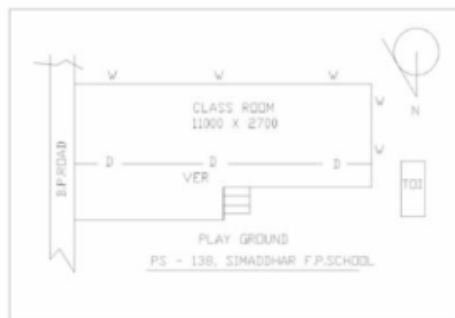

নির্বাচক নিবন্ধন আধিকারিকের স্বাক্ষর

Nazri Naksha

Google Map View

Polling Station Building Front View

Polling Station Front View

Cad View

Key MAP View

1 নাম : নীলিমা মন্ডল স্বামীর নাম: প্রবীর মন্ডল বাড়ির নং : n0067 বয়স : 37 লিঙ্গ : মহিলা	SDE1059476 ফটো উপলব্ধ	2 নাম : তরুলতা পুরকাইত স্বামীর নাম: মানিক পুরকাইত বাড়ির নং : n0020 বয়স : 61 লিঙ্গ : মহিলা	WB/16/122/255549 ফটো উপলব্ধ	3 নাম : অপূর্ব পুরকাইত পিতার নাম: মানিক পুরকাইত বাড়ির নং : n0020 বয়স : 35 লিঙ্গ : পুরুষ	SDE1229889 ফটো উপলব্ধ
4 নাম : মলি পুরকাইত স্বামীর নাম: অপূর্ব পুরকাইত বাড়ির নং : এন0020 বয়স : 26 লিঙ্গ : মহিলা	SDE2132744 ফটো উপলব্ধ	5 নাম : জশোঞ্জয় পাইক পিতার নাম: ভোদো পাইক বাড়ির নং : n0054 বয়স : 61 লিঙ্গ : পুরুষ	WB/16/122/255589 ফটো উপলব্ধ	6 নাম : অঞ্জলী নাইয়া স্বামীর নাম: ভক্তি নাইয়া বাড়ির নং : n0054 বয়স : 56 লিঙ্গ : মহিলা	MDR2820017 ফটো উপলব্ধ
7 নাম : বিধান নাইয়া মায়ের নাম: অঞ্জলী নাইয়া বাড়ির নং : n0054 বয়স : 41 লিঙ্গ : পুরুষ	SDE0533398 ফটো উপলব্ধ	8 নাম : দোলন নাইয়া স্বামীর নাম: বিধান নাইয়া বাড়ির নং : এন0054 বয়স : 24 লিঙ্গ : মহিলা	SDE2182723 ফটো উপলব্ধ	9 নাম : সোনালী বৈরাগী স্বামীর নাম: প্রশান্ত বৈরাগী বাড়ির নং : এন0053 বয়স : 27 লিঙ্গ : মহিলা	SDE2182756 ফটো উপলব্ধ
Q 10 নাম : পিউ বৈরাগী স্বামীর নাম: পালান বৈরাগী বাড়ির নং : এন0058 বয়স : 23 লিঙ্গ : মহিলা	SDE2182772 ফটো উপলব্ধ	11 নাম : সান্ত্বনা বৈরাগী স্বামীর নাম: তপন বৈরাগী বাড়ির নং : n0004 বয়স : 41 লিঙ্গ : মহিলা	MDR2486181 ফটো উপলব্ধ	12 নাম : অজয় বৈরাগী পিতার নাম: অধীর বৈরাগী বাড়ির নং : n0047 বয়স : 36 লিঙ্গ : পুরুষ	SDE1229905 ফটো উপলব্ধ
13 নাম : শংকরী বৈরাগী স্বামীর নাম: অজয় বৈরাগী বাড়ির নং : n0047 বয়স : 33 লিঙ্গ : মহিলা	SDE1320563 ফটো উপলব্ধ	14 নাম : সুমিত্রা বৈরাগী স্বামীর নাম: সুধীর বৈরাগী বাড়ির নং : n0053 বয়স : 71 লিঙ্গ : মহিলা	SDE2238459 ফটো উপলব্ধ	15 নাম : প্রশান্ত বৈরাগী পিতার নাম: বিনোদ বৈরাগী বাড়ির নং : এন0055 বয়স : 22 লিঙ্গ : পুরুষ	SDE2274132 ফটো উপলব্ধ
16 নাম : তাপসী বৈরাগী স্বামীর নাম: প্রহলাদ বৈরাগী বাড়ির নং : n0055 বয়স : 52 লিঙ্গ : মহিলা	WB/16/122/255294 ফটো উপলব্ধ	17 নাম : বিভা বৈরাগী স্বামীর নাম: বিনোদ বৈরাগী বাড়ির নং : n0055 বয়স : 50 লিঙ্গ : মহিলা	WB/16/122/255653 ফটো উপলব্ধ	18 নাম : বিনোদ বৈরাগী পিতার নাম: সন্ন্যাসী বৈরাগী বাড়ির নং : n0055 বয়স : 53 লিঙ্গ : পুরুষ	WB/16/122/255194 ফটো উপলব্ধ
19 নাম : পালান বৈরাগী পিতার নাম: প্রহ্লাদ বৈরাগী বাড়ির নং : n0055 বয়স : 31 লিঙ্গ : পুরুষ	SDE1528918 ফটো উপলব্ধ	20 নাম : প্রহ্লাদ বৈরাগী পিতার নাম: সন্ন্যাসী বৈরাগী বাড়ির নং : n0055 বয়স : 56 লিঙ্গ : পুরুষ	WB/16/122/255148 ফটো উপলব্ধ	21 নাম : পদ্মা বৈরাগী স্বামীর নাম: সন্ন্যাসী বৈরাগী বাড়ির নং : n0055 বয়স : 72 লিঙ্গ : মহিলা	WB/16/122/255334 ফটো উপলব্ধ
22 নাম : নিলীমা বৈরাগী স্বামীর নাম: পীযুষ বৈরাগী বাড়ির নং : n0053 বয়স : 47 লিঙ্গ : মহিলা	MDR1253681 ফটো উপলব্ধ	23 নাম : প্রশান্ত বৈরাগী পিতার নাম: সুধীর বৈরাগী বাড়ির নং : n0053 বয়স : 34 লিঙ্গ : পুরুষ	SDE1422179 ফটো উপলব্ধ	24 নাম : তপন বৈরাগী পিতার নাম: সুধীর বৈরাগী বাড়ির নং : n0053 বয়স : 42 লিঙ্গ : পুরুষ	MDR2486207 ফটো উপলব্ধ
25 নাম : পীযুষ বৈরাগী পিতার নাম: সুধীর বৈরাগী বাড়ির নং : n0053 বয়স : 51 লিঙ্গ : পুরুষ	WB/16/122/255150 ফটো উপলব্ধ	26 নাম : দেবদাস বৈরাগী পিতার নাম: পীযুষ বৈরাগী বাড়ির নং : এন0053 বয়স : 23 লিঙ্গ : পুরুষ	SDE2325678 ফটো উপলব্ধ	27 নাম : শিবদাস বৈরাগী পিতার নাম: পীযুষ বৈরাগী বাড়ির নং : n53 বয়স : 20 লিঙ্গ : পুরুষ	SDE2325090 ফটো উপলব্ধ
28 নাম : কল্যানী বৈরাগী স্বামীর নাম: বাবলু বৈরাগী বাড়ির নং : n0055 বয়স : 35 লিঙ্গ : মহিলা	SDE1422260 ফটো উপলব্ধ	Q 29 নাম : বাবলু বৈরাগী পিতার নাম: প্রহ্লাদ বৈরাগী বাড়ির নং : বয়স : 41 লিঙ্গ : পুরুষ	SDE0533539 ফটো উপলব্ধ	30 নাম : মিনতী মুখার্জী স্বামীর নাম: সমীরন মুখার্জী বাড়ির নং : n0063 বয়স : 47 লিঙ্গ : মহিলা	MDR1253020 ফটো উপলব্ধ