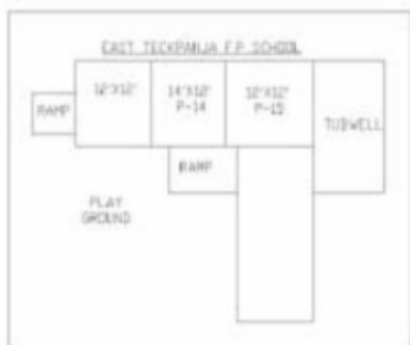

নির্বাচক নিবন্ধন আধিকারিকের স্বাক্ষর

Nazri Naksha

Google Map View

Polling Station Building Front View

Polling Station Front View

Cad View

Key MAP View

1	SDE1944883	নাম : মোহাম্মদ মোনোওয়ার হোসাইন সরদার পিতার নাম: মোহসিন সর্দার বাড়ির নং : 210 বয়স : 26 লিঙ্গ : পুরুষ	ফটো উপলব্ধ	2	SDE1944925	নাম : মোহাম্মদ সাদিকুল লক্ষর পিতার নাম: মোহাম্মদ লিয়াকত লক্ষর বাড়ির নং : এন0017 বয়স : 26 লিঙ্গ : পুরুষ	ফটো উপলব্ধ	3	SDE2001410	নাম : রকিব কয়াল মায়ের নাম: হাসিবা কয়াল বাড়ির নং : n0015 বয়স : 24 লিঙ্গ : পুরুষ	ফটো উপলব্ধ
4	RUN1286822	নাম : জোহরা বিবি স্বামীর নাম: আয়নাল কয়াল বাড়ির নং : এন0015 বয়স : 33 লিঙ্গ : মহিলা	ফটো উপলব্ধ	5	SDE1748136	নাম : আলমগীর আলী পিতার নাম: আরফৎ আলি পাড়া বাড়ির নং : n0015 বয়স : 36 লিঙ্গ : পুরুষ	ফটো উপলব্ধ	6	SDE1287978	নাম : মুসলিমা কয়াল স্বামীর নাম: জিয়াউল কয়াল বাড়ির নং : n0104 বয়স : 36 লিঙ্গ : মহিলা	ফটো উপলব্ধ
7	SDE2096816	নাম : জাসমিনা খাতুন পিতার নাম: আতিয়ার কয়াল বাড়ির নং : এন0015 বয়স : 23 লিঙ্গ : মহিলা	ফটো উপলব্ধ	8	CGB2183796	নাম : হাসিবা কয়াল স্বামীর নাম: সবিরুল কয়াল বাড়ির নং : n0015 বয়স : 46 লিঙ্গ : মহিলা	ফটো উপলব্ধ	9	WB/18/120/516451	নাম : সফিরুল কয়াল পিতার নাম: জিয়াউল কয়াল বাড়ির নং : n0015 বয়স : 59 লিঙ্গ : পুরুষ	ফটো উপলব্ধ
10	SDE1181908	নাম : জিয়াউল কয়াল পিতার নাম: আতিয়ার কয়াল বাড়ির নং : n0015 বয়স : 39 লিঙ্গ : পুরুষ	ফটো উপলব্ধ	11	CGB1598341	নাম : ফেরদাউস কয়াল পিতার নাম: আতিয়ার কয়াল বাড়ির নং : n0015 বয়স : 46 লিঙ্গ : পুরুষ	ফটো উপলব্ধ	12	WB/18/120/516576	নাম : ফিরুজা কয়াল স্বামীর নাম: আতিয়ার কয়াল বাড়ির নং : n0015 বয়স : 59 লিঙ্গ : মহিলা	ফটো উপলব্ধ
13	WB/18/120/516390	নাম : আতিয়ার কয়াল পিতার নাম: জিয়াউল কয়াল বাড়ির নং : n0015 বয়স : 66 লিঙ্গ : পুরুষ	ফটো উপলব্ধ	14	CGB2563369	নাম : আয়নাল কয়াল পিতার নাম: ফজলু কয়াল বাড়ির নং : n0015 বয়স : 44 লিঙ্গ : পুরুষ	ফটো উপলব্ধ	15	SDE1593466	নাম : নেয়াজ শরিফ খাঁ পিতার নাম: ফারাক খাঁ বাড়ির নং : n0002 বয়স : 32 লিঙ্গ : পুরুষ	ফটো উপলব্ধ
16	WB/18/120/516747	নাম : জিন্দাতন খাঁ স্বামীর নাম: ফারাক খাঁ বাড়ির নং : n0002 বয়স : 61 লিঙ্গ : মহিলা	ফটো উপলব্ধ	17	SDE1181916	নাম : জাফর শরিফ খাঁ পিতার নাম: ফারাক খাঁ বাড়ির নং : n0002 বয়স : 34 লিঙ্গ : পুরুষ	ফটো উপলব্ধ	18	WB/18/120/516594	নাম : আবেদন খাঁ স্বামীর নাম: রশিদ খাঁ বাড়ির নং : n0002 বয়স : 81 লিঙ্গ : মহিলা	ফটো উপলব্ধ
19	SDE1377100	নাম : আবির হোসেন খাঁ পিতার নাম: আব্দুর রউফ খাঁ বাড়ির নং : n0001 বয়স : 32 লিঙ্গ : পুরুষ	ফটো উপলব্ধ	20	CGB3009446	নাম : সাইদ হোসেন খাঁ পিতার নাম: রউফ খাঁ বাড়ির নং : n0001 বয়স : 36 লিঙ্গ : পুরুষ	ফটো উপলব্ধ	21	SDE1101377	নাম : কবির হোসেন খাঁ পিতার নাম: আঃ রউফ খাঁ বাড়ির নং : n0001 বয়স : 37 লিঙ্গ : পুরুষ	ফটো উপলব্ধ
22	WB/18/120/516699	নাম : রুকিয়া খাঁ স্বামীর নাম: রউফ খাঁ বাড়ির নং : n0001 বয়স : 66 লিঙ্গ : মহিলা	ফটো উপলব্ধ	23	WB/18/120/516653	নাম : রউফ খাঁ পিতার নাম: খেজের খাঁ বাড়ির নং : n0001 বয়স : 71 লিঙ্গ : পুরুষ	ফটো উপলব্ধ	24	CGB2183895	নাম : মুকিদআলি খাঁ পিতার নাম: রসিদ খাঁ বাড়ির নং : n0002 বয়স : 42 লিঙ্গ : পুরুষ	ফটো উপলব্ধ
25	CGB3009453	নাম : মোঃ শখের আলি খাঁ পিতার নাম: মোঃ রশিদ খাঁ বাড়ির নং : n0002 বয়স : 37 লিঙ্গ : পুরুষ	ফটো উপলব্ধ	26	CGB2563450	নাম : বাপি খাঁ পিতার নাম: নুরইসলাম খাঁ বাড়ির নং : n0005 বয়স : 42 লিঙ্গ : পুরুষ	ফটো উপলব্ধ	27	SDE1181106	নাম : মধু বাদশা খাঁ পিতার নাম: নুর ইসলাম খাঁ বাড়ির নং : n0005 বয়স : 36 লিঙ্গ : পুরুষ	ফটো উপলব্ধ
28	SDE1488444	নাম : আয়েষা বিবি স্বামীর নাম: বাপি খাঁ বাড়ির নং : n0005 বয়স : 34 লিঙ্গ : মহিলা	ফটো উপলব্ধ	29	WB/18/120/516031	নাম : আছমা খাঁ স্বামীর নাম: আক্তার খাঁ বাড়ির নং : n0006 বয়স : 76 লিঙ্গ : মহিলা	ফটো উপলব্ধ	30	WB/18/120/516029	নাম : জোবেদা খাঁ স্বামীর নাম: আব্বাস খাঁ বাড়ির নং : n0006 বয়স : 51 লিঙ্গ : মহিলা	ফটো উপলব্ধ