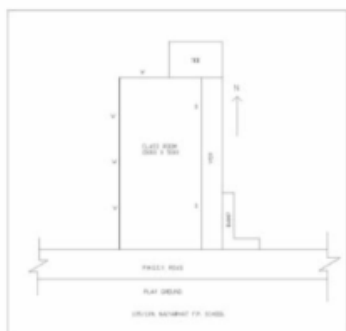

নির্বাচক নিবন্ধন আধিকারিকের স্বাক্ষর

Nazri Naksha

Google Map View

Polling Station Building Front View

Polling Station Front View

Cad View

Key MAP View

1	SDE1779362	নাম : তারোক নাথ নস্কর পিতার নাম: গৌতম নস্কর বাড়ির নং : n0140 বয়স : 27 লিঙ্গ : পুরুষ	ফটো উপলব্ধ	2	SDE1909407	নাম : কৃষ্ণা নস্কর স্বামীর নাম: প্রভাকর নস্কর বাড়ির নং : এন0001 বয়স : 40 লিঙ্গ : মহিলা	ফটো উপলব্ধ	3	SDE1908896	নাম : শক্তনাথ নস্কর পিতার নাম: গৌতম নস্কর বাড়ির নং : এন0140 বয়স : 25 লিঙ্গ : পুরুষ	ফটো উপলব্ধ
4	SDE1779479	নাম : জয়া নস্কর স্বামীর নাম: সৌদাস নস্কর বাড়ির নং : n0057 বয়স : 27 লিঙ্গ : মহিলা	ফটো উপলব্ধ	5	SDE1832187	নাম : সানি নস্কর পিতার নাম: রনজিৎ নস্কর বাড়ির নং : n0044 বয়স : 20 লিঙ্গ : পুরুষ	ফটো উপলব্ধ	6	SDE1697929	নাম : সৌদাস নস্কর পিতার নাম: কালিদাস নস্কর বাড়ির নং : n0057 বয়স : 28 লিঙ্গ : পুরুষ	ফটো উপলব্ধ
7	WB/16/122/258678	নাম : সুবালা নস্কর স্বামীর নাম: কালিদাস নস্কর বাড়ির নং : n0057 বয়স : 52 লিঙ্গ : মহিলা	ফটো উপলব্ধ	8	WB/16/122/258677	নাম : কালিদাস নস্কর পিতার নাম: পশুপতি নস্কর বাড়ির নং : n0057 বয়স : 56 লিঙ্গ : পুরুষ	ফটো উপলব্ধ	9	MDR2089019	নাম : মালতি নস্কর স্বামীর নাম: প্রতিবিদু নস্কর বাড়ির নং : n0054 বয়স : 43 লিঙ্গ : মহিলা	ফটো উপলব্ধ
10	MDR2089001	নাম : প্রতিবিদু নস্কর পিতার নাম: অমল্য নস্কর বাড়ির নং : n0054 বয়স : 44 লিঙ্গ : পুরুষ	ফটো উপলব্ধ	11	MDR2088995	নাম : শঙ্করী নস্কর স্বামীর নাম: পরিতোষ নস্কর বাড়ির নং : n0054 বয়স : 48 লিঙ্গ : মহিলা	ফটো উপলব্ধ	12	WB/16/122/258343	নাম : পরিতোষ নস্কর পিতার নাম: অমল্য নস্কর বাড়ির নং : n0054 বয়স : 50 লিঙ্গ : পুরুষ	ফটো উপলব্ধ
13	WB/16/122/258300	নাম : কালিদাসী নস্কর স্বামীর নাম: অমল্য নস্কর বাড়ির নং : n0054 বয়স : 65 লিঙ্গ : মহিলা	ফটো উপলব্ধ	14	MDR2974798	নাম : মিতা নস্কর স্বামীর নাম: অনুপ কুমার নস্কর বাড়ির নং : n0025 বয়স : 36 লিঙ্গ : মহিলা	ফটো উপলব্ধ	15	MDR2486819	নাম : অনুপ কুমার নস্কর পিতার নাম: রামপ্রসাদ নস্কর বাড়ির নং : n0025 বয়স : 40 লিঙ্গ : পুরুষ	ফটো উপলব্ধ
16	WB/16/122/258457	নাম : কনিকা নস্কর স্বামীর নাম: রামপ্রসাদ নস্কর বাড়ির নং : n0025 বয়স : 59 লিঙ্গ : মহিলা	ফটো উপলব্ধ	17	WB/16/122/258249	নাম : রামপ্রসাদ নস্কর পিতার নাম: সুরেশ নস্কর বাড়ির নং : n0025 বয়স : 64 লিঙ্গ : পুরুষ	ফটো উপলব্ধ	18	SDE0527341	নাম : বর্নালী নস্কর স্বামীর নাম: উত্তম নস্কর বাড়ির নং : n0024 বয়স : 37 লিঙ্গ : মহিলা	ফটো উপলব্ধ
19	SDE1422419	নাম : বর্নালী নস্কর স্বামীর নাম: সগুম নস্কর বাড়ির নং : n0024 বয়স : 32 লিঙ্গ : মহিলা	ফটো উপলব্ধ	20	MDR2486793	নাম : সগুম নস্কর পিতার নাম: দেবপ্রসাদ নস্কর বাড়ির নং : n0024 বয়স : 44 লিঙ্গ : পুরুষ	ফটো উপলব্ধ	21	WB/16/122/258624	নাম : দেবলা নস্কর স্বামীর নাম: দেবপ্রসাদ নস্কর বাড়ির নং : n0024 বয়স : 65 লিঙ্গ : মহিলা	ফটো উপলব্ধ
22	MDR2488500	নাম : উত্তম নস্কর পিতার নাম: দেবপ্রসাদ নস্কর বাড়ির নং : n0024 বয়স : 40 লিঙ্গ : পুরুষ	ফটো উপলব্ধ	23	MDR2089233	নাম : অঞ্জনা সরদার স্বামীর নাম: বাবলু সরদার বাড়ির নং : n0031 বয়স : 44 লিঙ্গ : মহিলা	ফটো উপলব্ধ	24	WB/16/122/258685	নাম : মালতি নাইয়া স্বামীর নাম: নিখিল নাইয়া বাড়ির নং : n0039 বয়স : 63 লিঙ্গ : মহিলা	ফটো উপলব্ধ
25	MDR2487130	নাম : জনপ্রিয় নাইয়া পিতার নাম: নিখিল নাইয়া বাড়ির নং : n0039 বয়স : 46 লিঙ্গ : পুরুষ	ফটো উপলব্ধ	26	MDR2487148	নাম : বর্নালী নাইয়া স্বামীর নাম: জনপ্রিয় নাইয়া বাড়ির নং : n0039 বয়স : 41 লিঙ্গ : মহিলা	ফটো উপলব্ধ	27	MDR2974897	নাম : সুরত নাইয়া পিতার নাম: নিখিল নাইয়া বাড়ির নং : n0039 বয়স : 37 লিঙ্গ : পুরুষ	ফটো উপলব্ধ
28	SDE1230093	নাম : সুপ্রিয় নাইয়া পিতার নাম: নিখিল নাইয়া বাড়ির নং : n0039 বয়স : 36 লিঙ্গ : পুরুষ	ফটো উপলব্ধ	29	WB/16/122/258125	নাম : তরুন নাইয়া পিতার নাম: জ্যোতিষ নাইয়া বাড়ির নং : n0041 বয়স : 63 লিঙ্গ : পুরুষ	ফটো উপলব্ধ	30	WB/16/122/258610	নাম : কম্পনা নাইয়া স্বামীর নাম: তরুন নাইয়া বাড়ির নং : n0041 বয়স : 56 লিঙ্গ : মহিলা	ফটো উপলব্ধ