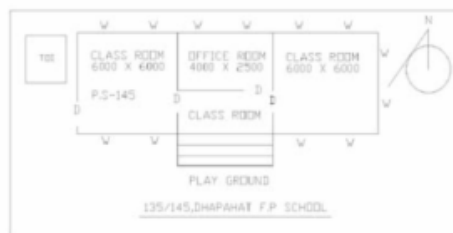

নির্বাচক নিবন্ধন আধিকারিকের স্বাক্ষর

Nazri Naksha

Google Map View

Polling Station Building Front View

Polling Station Front View

Cad View

Key MAP View

1 নাম : ফেলুরাম গায়েন পিতার নাম: সুধীর গায়েন বাড়ির নং : n0055 বয়স : 61 লিঙ্গ : পুরুষ	WB/16/122/252373	ফটো উপলব্ধ	2 নাম : আল্পনা গায়েন স্বামীর নাম: ফেলুরাম গায়েন বাড়ির নং : n0055 বয়স : 56 লিঙ্গ : মহিলা	WB/16/122/252446	ফটো উপলব্ধ	3 নাম : দেবাশিষ গায়েন পিতার নাম: ফেলুরাম গায়েন বাড়ির নং : n0055 বয়স : 35 লিঙ্গ : পুরুষ	SDE1054386	ফটো উপলব্ধ
4 নাম : মিতালী গায়েন (হালদার) স্বামীর নাম: দেবাশিষ গায়েন বাড়ির নং : n0055 বয়স : 33 লিঙ্গ : মহিলা	SDE1424340	ফটো উপলব্ধ	5 নাম : আশীষ কুমার গায়েন পিতার নাম: ফেলুরাম গায়েন বাড়ির নং : n0055 বয়স : 34 লিঙ্গ : পুরুষ	SDE1136613	ফটো উপলব্ধ	6 নাম : পারুল গায়েন স্বামীর নাম: সুবল গায়েন বাড়ির নং : n0056 বয়স : 73 লিঙ্গ : মহিলা	WB/16/122/252436	ফটো উপলব্ধ
7 নাম : কানাইলাল গায়েন পিতার নাম: চুনীলাল গায়েন বাড়ির নং : n0057 বয়স : 80 লিঙ্গ : পুরুষ	WB/16/122/252054	ফটো উপলব্ধ	8 নাম : শোভা গায়েন স্বামীর নাম: দীনবন্ধু গায়েন বাড়ির নং : n0057 বয়স : 56 লিঙ্গ : মহিলা	WB/16/122/252437	ফটো উপলব্ধ	9 নাম : দীনবন্ধু গায়েন পিতার নাম: কানাইলাল গায়েন বাড়ির নং : n0057 বয়স : 59 লিঙ্গ : পুরুষ	WB/16/122/252120	ফটো উপলব্ধ
10 নাম : পাচুবালা গায়েন স্বামীর নাম: কানাইলাল গায়েন বাড়ির নং : n0057 বয়স : 74 লিঙ্গ : মহিলা	WB/16/122/252596	ফটো উপলব্ধ	11 নাম : সুবল চন্দ্র গায়েন পিতার নাম: চুনীলাল গায়েন বাড়ির নং : n0056 বয়স : 75 লিঙ্গ : পুরুষ	WB/16/122/252088	ফটো উপলব্ধ	12 নাম : প্রবীর গায়েন পিতার নাম: বাবলু গায়েন বাড়ির নং : n0131 বয়স : 24 লিঙ্গ : পুরুষ	SDE2041101	ফটো উপলব্ধ
13 নাম : রজত গায়েন পিতার নাম: দীনবন্ধু গায়েন বাড়ির নং : n0057 বয়স : 26 লিঙ্গ : পুরুষ	SDE1870914	ফটো উপলব্ধ	14 নাম : গোপাল নাইয়া পিতার নাম: চন্ডিদাস নাইয়া বাড়ির নং : n0054 বয়স : 27 লিঙ্গ : পুরুষ	SDE1781343	ফটো উপলব্ধ	15 নাম : রাজ কুমার নাইয়া পিতার নাম: মানিক নাইয়া বাড়ির নং : n0053 বয়স : 27 লিঙ্গ : পুরুষ	SDE1870922	ফটো উপলব্ধ
16 নাম : জ্যোৎস্না নাইয়া স্বামীর নাম: চট্টরাম নাইয়া বাড়ির নং : n0054 বয়স : 55 লিঙ্গ : মহিলা	WB/16/122/252398	ফটো উপলব্ধ	17 নাম : অসীমা নাইয়া স্বামীর নাম: চণ্ডীদাস নাইয়া বাড়ির নং : n0054 বয়স : 50 লিঙ্গ : মহিলা	MDR2482925	ফটো উপলব্ধ	18 নাম : চণ্ডীদাস নাইয়া পিতার নাম: ঝটুপদ নাইয়া বাড়ির নং : n0054 বয়স : 55 লিঙ্গ : পুরুষ	WB/16/122/252393	ফটো উপলব্ধ
19 নাম : চট্টরাম নাইয়া পিতার নাম: ঝটুপদ নাইয়া বাড়ির নং : n0054 বয়স : 60 লিঙ্গ : পুরুষ	WB/16/122/252154	ফটো উপলব্ধ	20 নাম : রুক্ষিণী নাইয়া স্বামীর নাম: স্বরূপ নাইয়া বাড়ির নং : n0053 বয়স : 39 লিঙ্গ : মহিলা	MDR2912202	ফটো উপলব্ধ	21 নাম : স্বরূপ নাইয়া পিতার নাম: মানিক নাইয়া বাড়ির নং : n0053 বয়স : 43 লিঙ্গ : পুরুষ	MDR2482917	ফটো উপলব্ধ
22 নাম : বিমলা নাইয়া স্বামীর নাম: মানিক নাইয়া বাড়ির নং : n0053 বয়স : 66 লিঙ্গ : মহিলা	WB/16/122/252333	ফটো উপলব্ধ	23 নাম : মানিক নাইয়া পিতার নাম: গুরুপদ নাইয়া বাড়ির নং : n0053 বয়স : 69 লিঙ্গ : পুরুষ	WB/16/122/252284	ফটো উপলব্ধ	24 নাম : মেনকা নাইয়া পিতার নাম: বাসরী নাইয়া বাড়ির নং : n0052 বয়স : 38 লিঙ্গ : মহিলা	SDE1136563	ফটো উপলব্ধ
25 নাম : শক্ত নাইয়া পিতার নাম: মোহন নাইয়া বাড়ির নং : n0052 বয়স : 29 লিঙ্গ : পুরুষ	SDE1616689	ফটো উপলব্ধ	26 নাম : মিনতী নাইয়া স্বামীর নাম: মোহন নাইয়া বাড়ির নং : n0052 বয়স : 53 লিঙ্গ : মহিলা	WB/16/122/252447	ফটো উপলব্ধ	27 নাম : মোহন নাইয়া পিতার নাম: গুরুপদ নাইয়া বাড়ির নং : n0052 বয়স : 62 লিঙ্গ : পুরুষ	WB/16/122/252610	ফটো উপলব্ধ
28 নাম : পিন্টু নাইয়া পিতার নাম: চট্টরাম নাইয়া বাড়ির নং : n0054 বয়স : 32 লিঙ্গ : পুরুষ	SDE1424282	ফটো উপলব্ধ	29 নাম : স্বপ্না হালদার পিতার নাম: বাশরী হালদার বাড়ির নং : এন0054 বয়স : 26 লিঙ্গ : মহিলা	SDE1933837	ফটো উপলব্ধ	30 নাম : সৌমেন পুরকাইত পিতার নাম: অপর্ণা পুরকাইত বাড়ির নং : এন0147 বয়স : 26 লিঙ্গ : পুরুষ	SDE1912088	ফটো উপলব্ধ