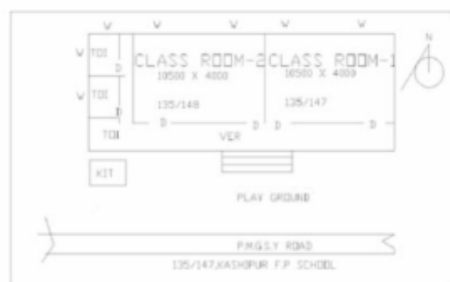

নির্বাচক নিবন্ধন আধিকারিকের স্বাক্ষর

Nazri Naksha

Google Map View

Polling Station Building Front View

Polling Station Front View

Cad View

Key MAP View

1	MDR1256635	নাম : গোলাম রহমান খাঁ পিতার নাম : গোলাম বারি খাঁ বাড়ির নং : n0030 বয়স : 71 লিঙ্গ : পুরুষ	ফটো উপলব্ধ	2	SDE1818335	নাম : তাজমিন খাতুন পিতার নাম : হালিম গায়েন বাড়ির নং : n0021 বয়স : 29 লিঙ্গ : মহিলা	ফটো উপলব্ধ	3	MDR1346626	নাম : সাকিলা খালাসী স্বামীর নাম : লোকমান খালাসী বাড়ির নং : n0038 বয়স : 48 লিঙ্গ : মহিলা	ফটো উপলব্ধ
4	WB/16/122/264104	নাম : লোকমান খালাসী পিতার নাম : বাদলুর রহমান খালাসী বাড়ির নং : n0038 বয়স : 53 লিঙ্গ : পুরুষ	ফটো উপলব্ধ	5	SDE1884311	নাম : আজিবুল গায়েন পিতার নাম : আতিয়ার গায়েন বাড়ির নং : N0001 বয়স : 25 লিঙ্গ : পুরুষ	ফটো উপলব্ধ	6	SDE1533009	নাম : আম্মাদুল্লা খালাসী পিতার নাম : সাইফুল্লা খালাসী বাড়ির নং : n0001 বয়স : 31 লিঙ্গ : পুরুষ	ফটো উপলব্ধ
7	SDE2136281	নাম : সারোয়ার গায়েন পিতার নাম : জালাল গায়েন বাড়ির নং : এন0001 বয়স : 25 লিঙ্গ : পুরুষ	ফটো উপলব্ধ	8	SDE2136430	নাম : অমরনাথ বেরা পিতার নাম : তুষার বেরা বাড়ির নং : এন001 বয়স : 23 লিঙ্গ : পুরুষ	ফটো উপলব্ধ	9	SDE2178358	নাম : আকিবুল্লা খালাসী পিতার নাম : বেতুল্লা খালাসী বাড়ির নং : এন0001 বয়স : 22 লিঙ্গ : পুরুষ	ফটো উপলব্ধ
10	SDE2178796	নাম : সিরাজুল মোল্লা পিতার নাম : দিলো মোল্লা বাড়ির নং : এন0001 বয়স : 22 লিঙ্গ : পুরুষ	ফটো উপলব্ধ	11	SDE2178812	নাম : রফিক উদ্দিন মোল্লা পিতার নাম : মবিজ মোল্লা বাড়ির নং : এন0001 বয়স : 23 লিঙ্গ : পুরুষ	ফটো উপলব্ধ	12	SDE2178929	নাম : আবুল হোসেন মোল্লা পিতার নাম : আতিয়ার রহমান মোল্লা বাড়ির নং : এন0001 বয়স : 23 লিঙ্গ : পুরুষ	ফটো উপলব্ধ
13	NSE0906339	নাম : আকিলা বিবি খাতুন পিতার নাম : নূরইসলাম মল্লিক বাড়ির নং : এন0001 বয়স : 40 লিঙ্গ : মহিলা	ফটো উপলব্ধ	14	NSE1049147	নাম : নূরইসলাম মল্লিক পিতার নাম : ইয়াব আলি মল্লিক বাড়ির নং : এন0001 বয়স : 50 লিঙ্গ : পুরুষ	ফটো উপলব্ধ	15	SDE2267441	নাম : খয়রুল খালাসী পিতার নাম : নিয়ামাতুল্লা খালাসী বাড়ির নং : এন0001 বয়স : 21 লিঙ্গ : পুরুষ	ফটো উপলব্ধ
16	SDE2178879	নাম : রাজ বাহাদুর গায়েন পিতার নাম : আয়েন আলি গায়েন বাড়ির নং : এন0001 বয়স : 24 লিঙ্গ : মহিলা	ফটো উপলব্ধ	17	SDE2178887	নাম : তাজমির আলম গায়েন পিতার নাম : আয়েন আলি গায়েন বাড়ির নং : এন0001 বয়স : 22 লিঙ্গ : পুরুষ	ফটো উপলব্ধ	18	XZH2059905	নাম : রেবেকা খাতুন হালিদার পিতার নাম : নূরইসলাম হক হালিদার বাড়ির নং : এন0001 বয়স : 40 লিঙ্গ : মহিলা	ফটো উপলব্ধ
19	SDE2248771	নাম : আমির মন্ডল পিতার নাম : সেলীম মন্ডল বাড়ির নং : এন0001 বয়স : 23 লিঙ্গ : পুরুষ	ফটো উপলব্ধ	20	SDE2241222	নাম : অলীউল্লা খালাসি পিতার নাম : উসমান খালাসি বাড়ির নং : এন0038 বয়স : 23 লিঙ্গ : পুরুষ	ফটো উপলব্ধ	21	SDE2242352	নাম : ওসামাবিন খালাসি পিতার নাম : উসমান খালাসি বাড়ির নং : এন0038 বয়স : 24 লিঙ্গ : পুরুষ	ফটো উপলব্ধ
22	XCZ1817360	নাম : সালেহার খালাসী স্বামীর নাম : সাজিদুর রহমান খালাসী বাড়ির নং : n0001 বয়স : 28 লিঙ্গ : মহিলা	ফটো উপলব্ধ	23	SDE1912740	নাম : নূরনবী খাতুন পিতার নাম : হালিম গায়েন বাড়ির নং : এন0001 বয়স : 29 লিঙ্গ : পুরুষ	ফটো উপলব্ধ	24	SDE2136349	নাম : তানজিলা গায়েন স্বামীর নাম : তাজউদ্দিন গায়েন বাড়ির নং : এন001 বয়স : 23 লিঙ্গ : মহিলা	ফটো উপলব্ধ
25	SDE1884360	নাম : রমজান আলি গায়েন পিতার নাম : আহাদ আলি গায়েন বাড়ির নং : এন0001 বয়স : 28 লিঙ্গ : পুরুষ	ফটো উপলব্ধ	26	SDE1884337	নাম : সারফা খাতুন পিতার নাম : মোস্তফা গায়েন বাড়ির নং : এন0001 বয়স : 29 লিঙ্গ : পুরুষ	ফটো উপলব্ধ	27	SDE1912765	নাম : সাহিল আহমেদ খালাসী পিতার নাম : লোকমান খালাসী বাড়ির নং : এন0038 বয়স : 25 লিঙ্গ : পুরুষ	ফটো উপলব্ধ
28	SDE1884303	নাম : মঞ্জুর আলম গায়েন পিতার নাম : দাউদ গায়েন বাড়ির নং : এন0001 বয়স : 25 লিঙ্গ : পুরুষ	ফটো উপলব্ধ	29	SDE1884402	নাম : মনিহারা মোকামি স্বামীর নাম : সোয়েব আলি মোকামি বাড়ির নং : এন0001 বয়স : 33 লিঙ্গ : মহিলা	ফটো উপলব্ধ	30	SDE2041952	নাম : লিলুফা মল্লিক স্বামীর নাম : মিজানুর রহমান মল্লিক বাড়ির নং : n0001 বয়স : 28 লিঙ্গ : মহিলা	ফটো উপলব্ধ