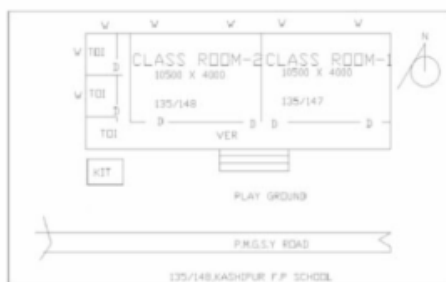

নির্বাচক নিবন্ধন আধিকারিকের স্বাক্ষর

Nazri Naksha

Google Map View

Polling Station Building Front View

Polling Station Front View

Cad View

Key MAP View

1	SDE1137371	নাম : মুন্না ময়রা পিতার নাম : নারায়ন ময়রা বাড়ির নং : n0044 বয়স : 35 লিঙ্গ : পুরুষ	ফটো উপলব্ধ	2	MDR2492437	নাম : রেনু অধিকারী স্বামীর নাম : পাঁচ অধিকারী বাড়ির নং : n0044 বয়স : 46 লিঙ্গ : মহিলা	ফটো উপলব্ধ	3	MDR2492445	নাম : গৌরী ময়রা স্বামীর নাম : গৌতম ময়রা বাড়ির নং : n0044 বয়স : 37 লিঙ্গ : মহিলা	ফটো উপলব্ধ
4	SDE2143824	নাম : পাঁচ গোপাল অধিকারী পিতার নাম : সুবল অধিকারী বাড়ির নং : n0044 বয়স : 52 লিঙ্গ : পুরুষ	ফটো উপলব্ধ	5	SDE2248649	নাম : পাপিয়া অধিকারী পিতার নাম : পাঁচ গোপাল অধিকারী বাড়ির নং : এন0001 বয়স : 22 লিঙ্গ : মহিলা	ফটো উপলব্ধ	6	MDR2492460	নাম : উত্তম কাঁসারী পিতার নাম : সুধীর কাঁসারী বাড়ির নং : n0011 বয়স : 42 লিঙ্গ : পুরুষ	ফটো উপলব্ধ
7	SDE0566919	নাম : সুলতা কাঁসারী স্বামীর নাম : উত্তম কাঁসারী বাড়ির নং : n0011 বয়স : 38 লিঙ্গ : মহিলা	ফটো উপলব্ধ	8	SDE2264034	নাম : সুপ্রিয়া কাঁসারী পিতার নাম : দিবাকর কাঁসারী বাড়ির নং : এন0001 বয়স : 22 লিঙ্গ : মহিলা	ফটো উপলব্ধ	9	SDE2136604	নাম : ময়না কাঁসারী পিতার নাম : অধীর কাঁসারী বাড়ির নং : এন0013 বয়স : 23 লিঙ্গ : মহিলা	ফটো উপলব্ধ
10	SDE2136638	নাম : শুভঙ্কর কাঁসারী পিতার নাম : দিবাকর কাঁসারী বাড়ির নং : এন0011 বয়স : 26 লিঙ্গ : পুরুষ	ফটো উপলব্ধ	11	MDR2492452	নাম : শঙ্করী কাঁসারী স্বামীর নাম : দিবাকর কাঁসারী বাড়ির নং : n0011 বয়স : 42 লিঙ্গ : মহিলা	ফটো উপলব্ধ	12	WB/16/122/267525	নাম : অধীর কাঁসারী পিতার নাম : বিজয় কাঁসারী বাড়ির নং : n0013 বয়স : 66 লিঙ্গ : পুরুষ	ফটো উপলব্ধ
13	WB/16/122/267134	নাম : হরিপ্রিয়া কাঁসারী স্বামীর নাম : অধীর কাঁসারী বাড়ির নং : n0013 বয়স : 55 লিঙ্গ : মহিলা	ফটো উপলব্ধ	14	SDE1824549	নাম : পাঁচ কাঁসারী পিতার নাম : অধীর কাঁসারী বাড়ির নং : n0013 বয়স : 26 লিঙ্গ : পুরুষ	ফটো উপলব্ধ	15	SDE2248672	নাম : স্বাগতম ঘরামি মায়ের নাম : অনুসূয়া ঘরামি বাড়ির নং : এন0001 বয়স : 21 লিঙ্গ : পুরুষ	ফটো উপলব্ধ
16	MDR1256643	নাম : অনুসূয়া ঘরামি স্বামীর নাম : মহাদেব ঘরামি বাড়ির নং : n0123 বয়স : 50 লিঙ্গ : মহিলা	ফটো উপলব্ধ	17	MDR2886141	নাম : অনুপ কুমার চক্রবর্তী পিতার নাম : বিশ্বনাথ চক্রবর্তী বাড়ির নং : n0072 বয়স : 40 লিঙ্গ : পুরুষ	ফটো উপলব্ধ	18	WB/16/122/267212	নাম : সুপ্রভাত চক্রবর্তী পিতার নাম : বিশ্বনাথ চক্রবর্তী বাড়ির নং : n0072 বয়স : 49 লিঙ্গ : পুরুষ	ফটো উপলব্ধ
19	SDE1323583	নাম : সোমা চক্রবর্তী স্বামীর নাম : সুপ্রভাত চক্রবর্তী বাড়ির নং : n0072 বয়স : 33 লিঙ্গ : মহিলা	ফটো উপলব্ধ	20	MDR2492486	নাম : দেবশীষ চক্রবর্তী পিতার নাম : বিশ্বনাথ চক্রবর্তী বাড়ির নং : n0072 বয়স : 42 লিঙ্গ : পুরুষ	ফটো উপলব্ধ	21	SDE1425396	নাম : সুদীপা গিরি(চক্রবর্তী) স্বামীর নাম : দেবশীষ চক্রবর্তী বাড়ির নং : n0072 বয়স : 39 লিঙ্গ : মহিলা	ফটো উপলব্ধ
22	SDE1818384	নাম : সুনন্দা চৌধুরী(ময়রা) স্বামীর নাম : তিমির ময়রা বাড়ির নং : n0060 বয়স : 28 লিঙ্গ : মহিলা	ফটো উপলব্ধ	23	SDE2295442	নাম : পরমেশ্বর জানা পিতার নাম : সুবল জানা বাড়ির নং : n0196 বয়স : 53 লিঙ্গ : পুরুষ	ফটো উপলব্ধ	24	SDE1824580	নাম : সুসমা জানা স্বামীর নাম : পরমেশ্বর জানা বাড়ির নং : n0195 বয়স : 47 লিঙ্গ : মহিলা	ফটো উপলব্ধ
25	SDE1782150	নাম : রাজেশ পুরকাইত পিতার নাম : মনিমোহন পুরকাইত বাড়ির নং : n0079 বয়স : 32 লিঙ্গ : পুরুষ	ফটো উপলব্ধ	26	MDR2822385	নাম : শ্রাবন্তী পুরকাইত স্বামীর নাম : প্রবীন পুরকাইত বাড়ির নং : n0029 বয়স : 42 লিঙ্গ : মহিলা	ফটো উপলব্ধ	27	SDE2042992	নাম : চন্দন পুরকাইত পিতার নাম : প্রবীন পুরকাইত বাড়ির নং : n0029 বয়স : 25 লিঙ্গ : পুরুষ	ফটো উপলব্ধ
28	SDE2078350	নাম : প্রবীন পুরকাইত পিতার নাম : সহদেব পুরকাইত বাড়ির নং : n0029 বয়স : 49 লিঙ্গ : পুরুষ	ফটো উপলব্ধ	29	SDE0567065	নাম : মল্লিকা পুরকাইত স্বামীর নাম : উত্তম পুরকাইত বাড়ির নং : n0030 বয়স : 37 লিঙ্গ : মহিলা	ফটো উপলব্ধ	30	WB/16/122/264185	নাম : মনিমোহন পুরকাইত পিতার নাম : লক্ষীকান্ত পুরকাইত বাড়ির নং : n0079 বয়স : 63 লিঙ্গ : পুরুষ	ফটো উপলব্ধ