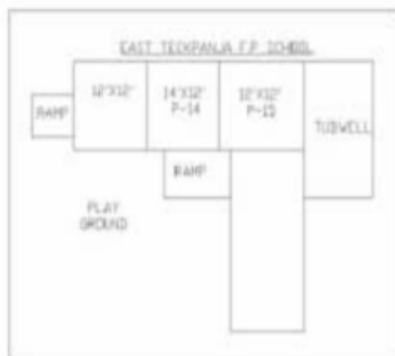

নির্বাচক নিবন্ধন আধিকারিকের স্বাক্ষর

Nazri Naksha

Google Map View

Polling Station Building Front View

Polling Station Front View

Cad View

Key MAP View

| | | | | | |
|---|--------------------------|---|--------------------------|---|--------------------------------|
| 1 নাম : সাবির আলী গাজী পিতার নাম : জাকির হোসেন গাজী বাড়ির নং : n0025 বয়স : 29 লিঙ্গ : পুরুষ | SDE1378546 ফটো উপলব্ধ | 2 নাম : সেরিনা খাতুন স্বামীর নাম : জাকির হোসেন গাজী বাড়ির নং : n0025 বয়স : 29 লিঙ্গ : মহিলা | CGB2910693 ফটো উপলব্ধ | 3 নাম : জাকির হোসেন গাজী পিতার নাম : রইচ গাজী বাড়ির নং : n0025 বয়স : 29 লিঙ্গ : পুরুষ | CGB2910685 ফটো উপলব্ধ |
| 4 নাম : হাবিবা গাজী স্বামীর নাম : মুজিবর গাজী বাড়ির নং : n0025 বয়স : 44 লিঙ্গ : মহিলা | CGB2184232 ফটো উপলব্ধ | 5 নাম : মুজিবর গাজী পিতার নাম : মোরছলিম গাজী বাড়ির নং : n0025 বয়স : 56 লিঙ্গ : পুরুষ | SDE1947654 ফটো উপলব্ধ | 6 নাম : হামিদা গাজী স্বামীর নাম : মোরছলিম গাজী বাড়ির নং : n0025 বয়স : 66 লিঙ্গ : মহিলা | WB/18/120/516481 ফটো উপলব্ধ |
| 7 নাম : হাবিবুর গাজী মায়ের নাম : মোরসলীম গাজী বাড়ির নং : n0025 বয়স : 29 লিঙ্গ : পুরুষ | SDE1593581 ফটো উপলব্ধ | 8 নাম : আসরাফুল হক স্বামীর নাম : জালাল হালদার বাড়ির নং : n0025 বয়স : 33 লিঙ্গ : মহিলা | SDE1101708 ফটো উপলব্ধ | 9 নাম : মাসকুরা (খাতুন) সরদার পিতার নাম : মোসরাফ সরদার বাড়ির নং : n0107 বয়স : 27 লিঙ্গ : মহিলা | SDE1811041 ফটো উপলব্ধ |
| 10 নাম : মজনু খাঁ পিতার নাম : খালেক খাঁ বাড়ির নং : n0043 বয়স : 51 লিঙ্গ : পুরুষ | SDE1986223 ফটো উপলব্ধ | 11 নাম : খোকন খাঁ পিতার নাম : খালেক খাঁ বাড়ির নং : n0043 বয়স : 40 লিঙ্গ : পুরুষ | CGB2671600 ফটো উপলব্ধ | 12 নাম : মদাসিন খাঁ পিতার নাম : মজনু খাঁ বাড়ির নং : n0126 বয়স : 28 লিঙ্গ : পুরুষ | SDE1877984 ফটো উপলব্ধ |
| 13 নাম : জোহরবানু খাঁ স্বামীর নাম : খালেক খাঁ বাড়ির নং : n0043 বয়স : 71 লিঙ্গ : মহিলা | SDE1986231 ফটো উপলব্ধ | 14 নাম : রেসমা খাঁ স্বামীর নাম : সেকেন্দার খাঁ বাড়ির নং : n0096 বয়স : 39 লিঙ্গ : মহিলা | CGB2671543 ফটো উপলব্ধ | 15 নাম : রোজিনা খাতুন খাঁ স্বামীর নাম : ইয়াসিন খাঁ বাড়ির নং : n0043 বয়স : 27 লিঙ্গ : মহিলা | SDE1834027 ফটো উপলব্ধ |
| 16 নাম : মোসাম্মাৎ রুবাইয়া খাতুন পিতার নাম : মোঃ গিয়াস উদ্দিন মোল্লা বাড়ির নং : এন0004 বয়স : 26 লিঙ্গ : মহিলা | WET1935139 ফটো উপলব্ধ | 17 নাম : আকিনা খাতুন (বিবি) স্বামীর নাম : মাজিদুল খাঁ বাড়ির নং : n0043 বয়স : 31 লিঙ্গ : মহিলা | SDE1488675 ফটো উপলব্ধ | 18 নাম : ইয়াছমিনা খাঁ স্বামীর নাম : খোকন খাঁ বাড়ির নং : n0043 বয়স : 32 লিঙ্গ : মহিলা | SDE1288042 ফটো উপলব্ধ |
| 19 নাম : সেকেন্দার খাঁ পিতার নাম : খালেক খাঁ বাড়ির নং : n0043 বয়স : 42 লিঙ্গ : পুরুষ | CGB2183887 ফটো উপলব্ধ | 20 নাম : ইয়াসিন খাঁ পিতার নাম : মজনু খাঁ বাড়ির নং : n0043 বয়স : 30 লিঙ্গ : পুরুষ | SDE1593508 ফটো উপলব্ধ | 21 নাম : নুরনেহার বিবি খাঁ স্বামীর নাম : মজনু খাঁ বাড়ির নং : n0043 বয়স : 48 লিঙ্গ : মহিলা | CGB2563435 ফটো উপলব্ধ |
| 22 নাম : মাজিদুল হক পিতার নাম : খালেক খাঁ বাড়ির নং : n0043 বয়স : 32 লিঙ্গ : পুরুষ | SDE1593524 ফটো উপলব্ধ | 23 নাম : তাজলিমা খাতুন পিতার নাম : মুছা লস্কর বাড়ির নং : n0093 বয়স : 29 লিঙ্গ : মহিলা | SDE1748326 ফটো উপলব্ধ | 24 নাম : ইয়াসমিনা খাতুন স্বামীর নাম : সাদাম হোসেন সর্দার বাড়ির নং : n0091 বয়স : 30 লিঙ্গ : মহিলা | SDE1748201 ফটো উপলব্ধ |
| 25 নাম : সিরাজুল লস্কর পিতার নাম : হামিদ লস্কর বাড়ির নং : এন0103 বয়স : 66 লিঙ্গ : পুরুষ | SDE2290260 ফটো উপলব্ধ | 26 নাম : খাদিজা লস্কর স্বামীর নাম : সিরাজুল লস্কর বাড়ির নং : এন0103 বয়স : 61 লিঙ্গ : মহিলা | CGB0948562 ফটো উপলব্ধ | 27 নাম : সারিকা বিবি স্বামীর নাম : মোঃ বসির আহমেদ লস্কর বাড়ির নং : এন0103 বয়স : 34 লিঙ্গ : মহিলা | SDE1174697 ফটো উপলব্ধ |
| 28 নাম : নূর খাতুন স্বামীর নাম : জহুরুল গায়েন বাড়ির নং : n0103 বয়স : 31 লিঙ্গ : মহিলা | SDE1811009 ফটো উপলব্ধ | 29 নাম : রূপসানা খাতুন স্বামীর নাম : আলাউদ্দিন হালদার বাড়ির নং : n0068 বয়স : 31 লিঙ্গ : মহিলা | SDE1834118 ফটো উপলব্ধ | 30 নাম : কামারুল গাজী পিতার নাম : মোসারraf গাজী বাড়ির নং : n0008 বয়স : 37 লিঙ্গ : পুরুষ | SDE0055079 ফটো উপলব্ধ |