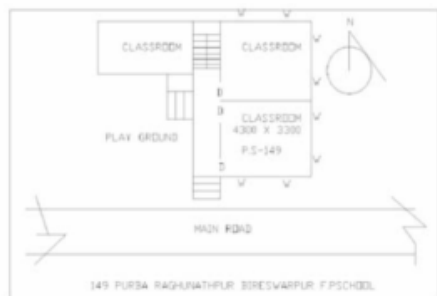

নির্বাচক নিবন্ধন আধিকারিকের স্বাক্ষর

Nazri Naksha

Google Map View

Polling Station Building Front View

Polling Station Front View

Cad View

Key MAP View

1	MDR1262567	নাম : বাসন্তী অধিকারী স্বামীর নাম: কাশীনাথ অধিকারী বাড়ির নং : n0096 বয়স : 61 লিঙ্গ : মহিলা	ফটো উপলব্ধ	2	SDE0572073	নাম : সুবালা অধিকারী স্বামীর নাম: বাসুদেব অধিকারী বাড়ির নং : n0096 বয়স : 56 লিঙ্গ : মহিলা	ফটো উপলব্ধ	3	MDR1260496	নাম : চম্পারানী অধিকারী স্বামীর নাম: গোপাল অধিকারী বাড়ির নং : n0096 বয়স : 51 লিঙ্গ : মহিলা	ফটো উপলব্ধ
4	WB/16/122/270538	নাম : বাসুদেব অধিকারী পিতার নাম: তুলসী অধিকারী বাড়ির নং : n0011 বয়স : 59 লিঙ্গ : পুরুষ	ফটো উপলব্ধ	5	WB/16/122/270539	নাম : অপর্ণা অধিকারী স্বামীর নাম: বাসুদেব অধিকারী বাড়ির নং : n0011 বয়স : 54 লিঙ্গ : মহিলা	ফটো উপলব্ধ	6	WB/16/122/270453	নাম : রাইপদ অধিকারী পিতার নাম: তুলসী অধিকারী বাড়ির নং : n0011 বয়স : 51 লিঙ্গ : পুরুষ	ফটো উপলব্ধ
7	MDR1263219	নাম : কাশীনাথ অধিকারী পিতার নাম: রেনুপদ অধিকারী বাড়ির নং : n0096 বয়স : 66 লিঙ্গ : পুরুষ	ফটো উপলব্ধ	8	SDE1700830	নাম : চন্দন অধিকারী পিতার নাম: গোপাল অধিকারী বাড়ির নং : n0096 বয়স : 28 লিঙ্গ : পুরুষ	ফটো উপলব্ধ	9	MDR2823193	নাম : কিরনবালা অধিকারী স্বামীর নাম: সুদেব অধিকারী বাড়ির নং : n0011 বয়স : 46 লিঙ্গ : মহিলা	ফটো উপলব্ধ
10	SDE1137900	নাম : ঋগু অধিকারী পিতার নাম: বাসুদেব অধিকারী বাড়ির নং : n0096 বয়স : 35 লিঙ্গ : পুরুষ	ফটো উপলব্ধ	11	WB/16/122/270468	নাম : সুদেব অধিকারী পিতার নাম: তুলসী অধিকারী বাড়ির নং : n0011 বয়স : 51 লিঙ্গ : পুরুষ	ফটো উপলব্ধ	12	SDE1533447	নাম : মঞ্জল অধিকারী পিতার নাম: দিলীপ অধিকারী বাড়ির নং : n0152 বয়স : 32 লিঙ্গ : মহিলা	ফটো উপলব্ধ
13	WB/16/122/270457	নাম : মমতা অধিকারী অন্যান্য: দিলীপ অধিকারী বাড়ির নং : n0152 বয়স : 54 লিঙ্গ : মহিলা	ফটো উপলব্ধ	14	WB/16/122/270440	নাম : দিলীপ অধিকারী পিতার নাম: বিষ্ণু অধিকারী বাড়ির নং : n0152 বয়স : 58 লিঙ্গ : পুরুষ	ফটো উপলব্ধ	15	MDR1260488	নাম : গোপাল অধিকারী পিতার নাম: রেনুপদ অধিকারী বাড়ির নং : n0096 বয়স : 55 লিঙ্গ : পুরুষ	ফটো উপলব্ধ
16	SDE1137918	নাম : রাজু অধিকারী পিতার নাম: কাশীনাথ অধিকারী বাড়ির নং : n0096 বয়স : 35 লিঙ্গ : পুরুষ	ফটো উপলব্ধ	17	MDR2914489	নাম : রেনুকা অধিকারী স্বামীর নাম: রাইপদ অধিকারী বাড়ির নং : n0011 বয়স : 41 লিঙ্গ : মহিলা	ফটো উপলব্ধ	18	SDE1782408	নাম : সিলিমা অধিকারী স্বামীর নাম: ঋগু অধিকারী বাড়ির নং : n0096 বয়স : 32 লিঙ্গ : মহিলা	ফটো উপলব্ধ
19	SDE1913052	নাম : পলাশী অধিকারী স্বামীর নাম: রাজু অধিকারী বাড়ির নং : এন0096 বয়স : 28 লিঙ্গ : মহিলা	ফটো উপলব্ধ	20	SDE1912997	নাম : রচনা অধিকারী স্বামীর নাম: চন্দন অধিকারী বাড়ির নং : এন0096 বয়স : 26 লিঙ্গ : মহিলা	ফটো উপলব্ধ	21	SDE2177426	নাম : সোমনাথ অধিকারী পিতার নাম: বাসুদেব অধিকারী বাড়ির নং : এন0011 বয়স : 22 লিঙ্গ : পুরুষ	ফটো উপলব্ধ
22	SDE2253979	নাম : মুনাল কান্তি অধিকারী পিতার নাম: সুদেব অধিকারী বাড়ির নং : এন0011 বয়স : 23 লিঙ্গ : পুরুষ	ফটো উপলব্ধ	23	SDE2253920	নাম : রিতু অধিকারী পিতার নাম: দুলাল অধিকারী বাড়ির নং : এন0213 বয়স : 23 লিঙ্গ : মহিলা	ফটো উপলব্ধ	24	SDE1782564	নাম : দুলাল অধিকারী পিতার নাম: গোপীনাথ অধিকারী বাড়ির নং : n0213 বয়স : 64 লিঙ্গ : পুরুষ	ফটো উপলব্ধ
25	SDE2249688	নাম : রেনু অধিকারী পিতার নাম: দুলাল অধিকারী বাড়ির নং : এন0213 বয়স : 21 লিঙ্গ : মহিলা	ফটো উপলব্ধ	26	DQP1120153	নাম : বাদল গায়েন পিতার নাম: নকুল গায়েন বাড়ির নং : n0155 বয়স : 55 লিঙ্গ : পুরুষ	ফটো উপলব্ধ	27	DQP2321867	নাম : চম্পা গায়েন স্বামীর নাম: বাদল গায়েন বাড়ির নং : n0155 বয়স : 46 লিঙ্গ : মহিলা	ফটো উপলব্ধ
28	SDE1824689	নাম : সুব্রত চক্রবর্তী পিতার নাম: পঙ্কজ চক্রবর্তী বাড়ির নং : n0179 বয়স : 26 লিঙ্গ : পুরুষ	ফটো উপলব্ধ	29	WB/16/122/270317	নাম : আনন্দ জাতুয়া পিতার নাম: কিশোরী জাতুয়া বাড়ির নং : এন0046 বয়স : 58 লিঙ্গ : পুরুষ	ফটো উপলব্ধ	30	SDE2327567	নাম : সাগর জাতুয়া পিতার নাম: আনন্দ জাতুয়া বাড়ির নং : এন0046 বয়স : 24 লিঙ্গ : পুরুষ	ফটো উপলব্ধ