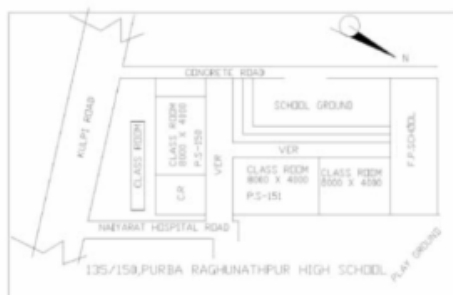

নির্বাচক নিবন্ধন আধিকারিকের স্বাক্ষর

Nazri Naksha

Google Map View

Polling Station Building Front View

Polling Station Front View

Cad View

Key MAP View

1	MDR2915593	নাম : আবুতৈয়ব পিয়াদা পিতার নাম: আনোয়ার হোসেন পিয়াদা বাড়ির নং : n0154 বয়স : 39 লিঙ্গ : পুরুষ	ফটো উপলব্ধ	2	MDR2977874	নাম : রাবেয়া বিবি স্বামীর নাম: মোঃ আনোয়ার আলি পিয়াদা বাড়ির নং : n0154 বয়স : 63 লিঙ্গ : মহিলা	ফটো উপলব্ধ	3	MDR2977890	নাম : মহঃ আবু সেলহ পিয়াদা পিতার নাম: মোঃ আনোয়ার আলি পিয়াদা বাড়ির নং : n0154 বয়স : 29 লিঙ্গ : পুরুষ	ফটো উপলব্ধ
4	SDE2271914	নাম : মানসুরা বিবি স্বামীর নাম: আবুতৈয়ব পিয়াদা বাড়ির নং : এন0154 বয়স : 39 লিঙ্গ : মহিলা	ফটো উপলব্ধ	5	MDR2977882	নাম : মহঃ আবু তাহের পিয়াদা পিতার নাম: মোঃ আনোয়ার আলি পিয়াদা বাড়ির নং : n0154 বয়স : 39 লিঙ্গ : পুরুষ	ফটো উপলব্ধ	6	SDE1426220	নাম : তানিয়া পিয়াদা স্বামীর নাম: মোঃ আবু তাহের পিয়াদা বাড়ির নং : n0154 বয়স : 32 লিঙ্গ : মহিলা	ফটো উপলব্ধ
7	SDE1444165	নাম : ইন্দ্রজিৎ কয়াল পিতার নাম: উত্তম কয়াল বাড়ির নং : n0288 বয়স : 33 লিঙ্গ : পুরুষ	ফটো উপলব্ধ	8	SDE1476886	নাম : বিশ্বজিৎ কয়াল পিতার নাম: উত্তম কয়াল বাড়ির নং : n0287 বয়স : 35 লিঙ্গ : পুরুষ	ফটো উপলব্ধ	9	SDE0757427	নাম : শকুন্তলা কয়াল স্বামীর নাম: উত্তম কয়াল বাড়ির নং : এন0287 বয়স : 51 লিঙ্গ : মহিলা	ফটো উপলব্ধ
10	SDE1913391	নাম : পম্পা কর্মকার স্বামীর নাম: সমর কর্মকার বাড়ির নং : এন0165 বয়স : 32 লিঙ্গ : মহিলা	ফটো উপলব্ধ	11	MDR2978229	নাম : সমর কর্মকার পিতার নাম: হরেন্দ্রনাথ কর্মকার বাড়ির নং : n0165 বয়স : 36 লিঙ্গ : পুরুষ	ফটো উপলব্ধ	12	SDE1913516	নাম : সামিমা খাতুন খাঁন স্বামীর নাম: আফতাব উদ্দিন খাঁন বাড়ির নং : এন0013 বয়স : 27 লিঙ্গ : মহিলা	ফটো উপলব্ধ
13	SDE1426394	নাম : আফতাব উদ্দিন খাঁন পিতার নাম: আব্দুল ওহাব খাঁন বাড়ির নং : n0001 বয়স : 31 লিঙ্গ : পুরুষ	ফটো উপলব্ধ	14	SDE1913300	নাম : তুহিনা মোল্লা খাঁন স্বামীর নাম: মইনুদ্দীন খাঁন বাড়ির নং : এন0013 বয়স : 25 লিঙ্গ : মহিলা	ফটো উপলব্ধ	15	RUN1799998	নাম : সালিমা পিয়াদা খাঁন স্বামীর নাম: আমিনউদ্দিন খাঁন বাড়ির নং : এন0013 বয়স : 26 লিঙ্গ : মহিলা	ফটো উপলব্ধ
16	SDE1824747	নাম : মইনুদ্দিন খাঁন পিতার নাম: আব্দুল ওহাব খাঁন বাড়ির নং : n0013 বয়স : 27 লিঙ্গ : পুরুষ	ফটো উপলব্ধ	17	MDR0474700	নাম : আব্দুল ওহাব খাঁন পিতার নাম: অহেদ আলি খাঁন বাড়ির নং : n0013 বয়স : 78 লিঙ্গ : পুরুষ	ফটো উপলব্ধ	18	SDE1533678	নাম : আমিনউদ্দিন খাঁন পিতার নাম: আব্দুল ওহাব খাঁন বাড়ির নং : n0013 বয়স : 30 লিঙ্গ : পুরুষ	ফটো উপলব্ধ
19	WB/16/122/276172	নাম : আরতি গায়েন অন্যান্য: সুনীল গায়েন বাড়ির নং : n0014 বয়স : 68 লিঙ্গ : মহিলা	ফটো উপলব্ধ	20	MDR2498327	নাম : সোমা গায়েন স্বামীর নাম: মিহির গায়েন বাড়ির নং : n0014 বয়স : 45 লিঙ্গ : মহিলা	ফটো উপলব্ধ	21	MDR1260223	নাম : রাজ গায়েন পিতার নাম: সুনীল গায়েন বাড়ির নং : n0014 বয়স : 49 লিঙ্গ : পুরুষ	ফটো উপলব্ধ
22	WB/16/122/276827	নাম : চন্দ্রজিৎ গায়েন পিতার নাম: নিরঞ্জন গায়েন বাড়ির নং : n0014 বয়স : 50 লিঙ্গ : পুরুষ	ফটো উপলব্ধ	23	WB/16/122/276630	নাম : সনকা গায়েন স্বামীর নাম: নিরঞ্জন গায়েন বাড়ির নং : n0015 বয়স : 68 লিঙ্গ : মহিলা	ফটো উপলব্ধ	24	MDR1261536	নাম : চন্দ্রানী গায়েন স্বামীর নাম: চন্দ্রজিৎ গায়েন বাড়ির নং : n0015 বয়স : 46 লিঙ্গ : মহিলা	ফটো উপলব্ধ
25	SDE2249035	নাম : সুভাষিণী পাইক মায়ের নাম: লতা পাইক বাড়ির নং : এন0015 বয়স : 22 লিঙ্গ : পুরুষ	ফটো উপলব্ধ	26	SDE1701077	নাম : লতা পাইক স্বামীর নাম: অমিত পাইক বাড়ির নং : n0015 বয়স : 36 লিঙ্গ : মহিলা	ফটো উপলব্ধ	27	SDE2137974	নাম : নিশা গায়েন পিতার নাম: চন্দ্রজিৎ গায়েন বাড়ির নং : এন0014 বয়স : 23 লিঙ্গ : মহিলা	ফটো উপলব্ধ
28	MDR2824217	নাম : প্রদীপ ঘোষ পিতার নাম: দুলাল ঘোষ বাড়ির নং : n0016 বয়স : 60 লিঙ্গ : পুরুষ	ফটো উপলব্ধ	29	SDE0579938	নাম : অনিমা ঘোষ স্বামীর নাম: প্রদীপ ঘোষ বাড়ির নং : n0016 বয়স : 57 লিঙ্গ : মহিলা	ফটো উপলব্ধ	30	SDE1138445	নাম : পূর্ণিমা(ঘোষ) গড়াই স্বামীর নাম: বাপ্পা ঘোষ বাড়ির নং : n0016 বয়স : 37 লিঙ্গ : মহিলা	ফটো উপলব্ধ