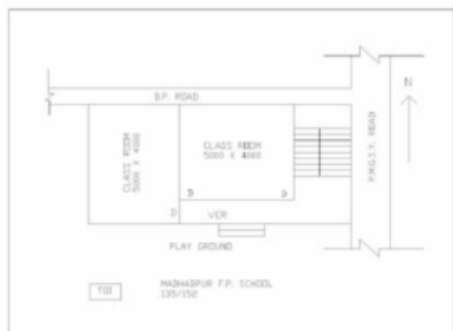

নির্বাচক নিবন্ধন আধিকারিকের স্বাক্ষর

Nazri Naksha

Google Map View

Polling Station Building Front View

Polling Station Front View

Cad View

Key MAP View

1 নাম : আজমিরা বিবি স্বামীর নাম: মাদার আলি মোস্তা বাড়ির নং : n0210 বয়স : 35 লিঙ্গ : মহিলা	SDE1324375 ফটো উপলব্ধ	2 নাম : আলমগীর গায়েন পিতার নাম: মজিদ গায়েন বাড়ির নং : এন0210 বয়স : 29 লিঙ্গ : পুরুষ	XZH1246610 ফটো উপলব্ধ	3 নাম : রীনা অধিকারী স্বামীর নাম: জগন্নাথ অধিকারী বাড়ির নং : n0103 বয়স : 51 লিঙ্গ : মহিলা	WB/16/122/279338 ফটো উপলব্ধ
4 নাম : রাহুল অধিকারী পিতার নাম: গৌরাঙ্গ অধিকারী বাড়ির নং : এন0001 বয়স : 21 লিঙ্গ : পুরুষ	SDE2264729 ফটো উপলব্ধ	5 নাম : সৌরভ ঘোষ পিতার নাম: গৌতম ঘোষ বাড়ির নং : n0100 বয়স : 33 লিঙ্গ : পুরুষ	SDE1426949 ফটো উপলব্ধ	6 নাম : আরতী অধিকারী স্বামীর নাম: দুলাল অধিকারী বাড়ির নং : n0100 বয়স : 45 লিঙ্গ : মহিলা	MDR1260694 ফটো উপলব্ধ
7 নাম : জগন্নাথ অধিকারী পিতার নাম: কার্তিক অধিকারী বাড়ির নং : n0236 বয়স : 58 লিঙ্গ : পুরুষ	SDE1534379 ফটো উপলব্ধ	8 নাম : তনুশ্রী অধিকারী স্বামীর নাম: রবীন্দ্র নাথ অধিকারী বাড়ির নং : n0103 বয়স : 34 লিঙ্গ : মহিলা	SDE1534585 ফটো উপলব্ধ	9 নাম : শান্তনা পাল স্বামীর নাম: বিমান পাল বাড়ির নং : n0103 বয়স : 35 লিঙ্গ : মহিলা	SDE1427111 ফটো উপলব্ধ
10 নাম : শ্যামলী ঘোষ স্বামীর নাম: রুহিত ঘোষ বাড়ির নং : n0103 বয়স : 40 লিঙ্গ : মহিলা	SDE1427459 ফটো উপলব্ধ	11 নাম : উৎপল অধিকারী পিতার নাম: জগন্নাথ অধিকারী বাড়ির নং : n0103 বয়স : 34 লিঙ্গ : পুরুষ	SDE1138650 ফটো উপলব্ধ	12 নাম : জগন্নাথ অধিকারী পিতার নাম: রসময় অধিকারী বাড়ির নং : n0103 বয়স : 67 লিঙ্গ : পুরুষ	WB/16/122/279173 ফটো উপলব্ধ
13 নাম : শঙ্কর অধিকারী পিতার নাম: ফেলারাম অধিকারী বাড়ির নং : n0103 বয়স : 38 লিঙ্গ : পুরুষ	MDR2915882 ফটো উপলব্ধ	14 নাম : পঙ্কজ অধিকারী পিতার নাম: ফেলারাম অধিকারী বাড়ির নং : n0103 বয়স : 43 লিঙ্গ : পুরুষ	MDR2503019 ফটো উপলব্ধ	15 নাম : সুচিত্রা অধিকারী স্বামীর নাম: ফেলারাম অধিকারী বাড়ির নং : n0103 বয়স : 66 লিঙ্গ : মহিলা	WB/16/122/279139 ফটো উপলব্ধ
16 নাম : ফেলারাম অধিকারী পিতার নাম: রসময় অধিকারী বাড়ির নং : n0103 বয়স : 73 লিঙ্গ : পুরুষ	WB/16/122/279363 ফটো উপলব্ধ	17 নাম : গৌরাঙ্গ অধিকারী পিতার নাম: সুখময় অধিকারী বাড়ির নং : n0041 বয়স : 45 লিঙ্গ : পুরুষ	MDR2503035 ফটো উপলব্ধ	18 নাম : গোপাল অধিকারী পিতার নাম: সুখময় অধিকারী বাড়ির নং : n0099 বয়স : 53 লিঙ্গ : পুরুষ	MDR0480491 ফটো উপলব্ধ
19 নাম : পাঁচুবালা অধিকারী স্বামীর নাম: গোপাল অধিকারী বাড়ির নং : n0099 বয়স : 51 লিঙ্গ : মহিলা	MDR0480509 ফটো উপলব্ধ	20 নাম : প্রহলাদ অধিকারী পিতার নাম: বন্দাবন অধিকারী বাড়ির নং : n0099 বয়স : 57 লিঙ্গ : পুরুষ	WB/16/122/279424 ফটো উপলব্ধ	21 নাম : উষা অধিকারী স্বামীর নাম: প্রহলাদ অধিকারী বাড়ির নং : n0099 বয়স : 51 লিঙ্গ : মহিলা	WB/16/122/279280 ফটো উপলব্ধ
22 নাম : গোবিন্দ অধিকারী পিতার নাম: বাসুদেব অধিকারী বাড়ির নং : n0099 বয়স : 56 লিঙ্গ : পুরুষ	SDE1427053 ফটো উপলব্ধ	23 নাম : রবীন্দ্রনাথ অধিকারী পিতার নাম: গনেশ অধিকারী বাড়ির নং : n0103 বয়স : 43 লিঙ্গ : পুরুষ	MDR2503001 ফটো উপলব্ধ	24 নাম : শোভারানি অধিকারী স্বামীর নাম: শুকদেব অধিকারী বাড়ির নং : n0103 বয়স : 51 লিঙ্গ : মহিলা	WB/16/122/279340 ফটো উপলব্ধ
25 নাম : জয়দেব অধিকারী পিতার নাম: গনেশ অধিকারী বাড়ির নং : n0103 বয়স : 59 লিঙ্গ : পুরুষ	WB/16/122/279029 ফটো উপলব্ধ	26 নাম : গৌরী অধিকারী স্বামীর নাম: গনেশ অধিকারী বাড়ির নং : n0103 বয়স : 76 লিঙ্গ : মহিলা	WB/16/122/279332 ফটো উপলব্ধ	27 নাম : গনেশ অধিকারী পিতার নাম: রসময় অধিকারী বাড়ির নং : n0103 বয়স : 81 লিঙ্গ : পুরুষ	WB/16/122/279027 ফটো উপলব্ধ
28 নাম : বিজলী অধিকারী স্বামীর নাম: রাইপদ অধিকারী বাড়ির নং : n0100 বয়স : 49 লিঙ্গ : মহিলা	WB/16/122/279252 ফটো উপলব্ধ	29 নাম : রাইপদ অধিকারী পিতার নাম: চট্টরাম অধিকারী বাড়ির নং : n0100 বয়স : 57 লিঙ্গ : পুরুষ	WB/16/122/279435 ফটো উপলব্ধ	30 নাম : দুলাল চন্দ্র অধিকারী পিতার নাম: চট্টরাম অধিকারী বাড়ির নং : n0100 বয়স : 61 লিঙ্গ : পুরুষ	WB/16/122/279085 ফটো উপলব্ধ