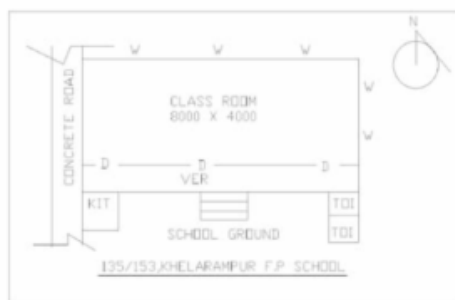

নির্বাচক নিবন্ধন আধিকারিকের স্বাক্ষর

Nazri Naksha

Google Map View

Polling Station Building Front View

Polling Station Front View

Cad View

Key MAP View

1 নাম : আজমা বিবি স্বামীর নাম : সাইফুদ্দিন মোল্লা বাড়ির নং : n0063 বয়স : 43 লিঙ্গ : মহিলা	MDR2501088 ফটো উপলব্ধ	2 নাম : জাহানারা বিবি স্বামীর নাম : সাইফুদ্দিন মোল্লা বাড়ির নং : n0063 বয়স : 43 লিঙ্গ : মহিলা	MDR2978633 ফটো উপলব্ধ	3 নাম : সাইফুদ্দিন মোল্লা পিতার নাম : সারজেদ মোল্লা বাড়ির নং : n0013 বয়স : 43 লিঙ্গ : পুরুষ	MDR1346162 ফটো উপলব্ধ
4 নাম : সালেহা মোল্লা স্বামীর নাম : কুতুবুদ্দিন মোল্লা বাড়ির নং : n0013 বয়স : 47 লিঙ্গ : মহিলা	MDR1346170 ফটো উপলব্ধ	5 নাম : কুতুবুদ্দিন মোল্লা পিতার নাম : সারজেদ মোল্লা বাড়ির নং : n0013 বয়স : 49 লিঙ্গ : পুরুষ	MDR0469734 ফটো উপলব্ধ	6 নাম : খতেজা বিবি স্বামীর নাম : সারজেদ মোল্লা বাড়ির নং : n0013 বয়স : 66 লিঙ্গ : মহিলা	WB/16/122/273474 ফটো উপলব্ধ
7 নাম : সালমা খাতুন পিতার নাম : অবতালেব মোল্লা বাড়ির নং : n0239 বয়স : 30 লিঙ্গ : মহিলা	WET1657303 ফটো উপলব্ধ	8 নাম : ফারহানা বিবি স্বামীর নাম : হেদয়তুল্লা মোল্লা বাড়ির নং : n0013 বয়স : 28 লিঙ্গ : মহিলা	SDE1989623 ফটো উপলব্ধ	9 নাম : নাসিরউদ্দিন মোল্লা মায়ের নাম : সারজেদ মোল্লা বাড়ির নং : এন0013 বয়স : 28 লিঙ্গ : পুরুষ	SDE1913417 ফটো উপলব্ধ
10 নাম : মিরাজ আলি মোল্লা পিতার নাম : কুতুবুদ্দিন মোল্লা বাড়ির নং : n0013 বয়স : 24 লিঙ্গ : পুরুষ	SDE2044964 ফটো উপলব্ধ	11 নাম : নূর হুসেন মোল্লা পিতার নাম : মজিত আলি মোল্লা বাড়ির নং : n0170 বয়স : 35 লিঙ্গ : পুরুষ	SDE1139229 ফটো উপলব্ধ	12 নাম : নতুপান খাতুন পিতার নাম : লতিফ বাড়ির নং : n0174 বয়স : 35 লিঙ্গ : মহিলা	SDE1236785 ফটো উপলব্ধ
13 নাম : সেলিমা খাতুন পিতার নাম : ছামাদ মোল্লা বাড়ির নং : n0004 বয়স : 28 লিঙ্গ : মহিলা	SDE1871623 ফটো উপলব্ধ	14 নাম : আর্সিদা খাতুন স্বামীর নাম : রহমান মোল্লা বাড়ির নং : n0198 বয়স : 27 লিঙ্গ : মহিলা	SDE1783901 ফটো উপলব্ধ	15 নাম : জহীরুদ্দিন মোল্লা পিতার নাম : আনার মোল্লা বাড়ির নং : n0060 বয়স : 28 লিঙ্গ : পুরুষ	SDE1783935 ফটো উপলব্ধ
16 নাম : সুদীপ গাঙ্গুলী পিতার নাম : হারান গাঙ্গুলী বাড়ির নং : n0061 বয়স : 35 লিঙ্গ : পুরুষ	SDE1139492 ফটো উপলব্ধ	17 নাম : শ্রীশান্তনাথ গাঙ্গুলী পিতার নাম : শ্রীচণ্ডীচরন গাঙ্গুলী বাড়ির নং : n0060 বয়স : 54 লিঙ্গ : পুরুষ	MDR1346808 ফটো উপলব্ধ	18 নাম : দিলীপ গাঙ্গুলী পিতার নাম : রবীন্দ্র গাঙ্গুলী বাড়ির নং : n0061 বয়স : 53 লিঙ্গ : পুরুষ	WB/16/122/273049 ফটো উপলব্ধ
19 নাম : কঞ্চা গাঙ্গুলী স্বামীর নাম : দিলীপ গাঙ্গুলী বাড়ির নং : n0061 বয়স : 42 লিঙ্গ : মহিলা	MDR2501138 ফটো উপলব্ধ	20 নাম : কার্তিক গাঙ্গুলী পিতার নাম : রবীন্দ্রনাথ গাঙ্গুলী বাড়ির নং : n0061 বয়স : 50 লিঙ্গ : পুরুষ	SDE1951086 ফটো উপলব্ধ	21 নাম : সুলেখা গাঙ্গুলী স্বামীর নাম : হারান গাঙ্গুলী বাড়ির নং : n0061 বয়স : 53 লিঙ্গ : মহিলা	WB/16/122/273084 ফটো উপলব্ধ
22 নাম : বর্না গাঙ্গুলী স্বামীর নাম : কার্তিক গাঙ্গুলী বাড়ির নং : n0061 বয়স : 41 লিঙ্গ : মহিলা	MDR2501146 ফটো উপলব্ধ	23 নাম : আমিনা খাতুন মোল্লা স্বামীর নাম : জহীরুদ্দিন মোল্লা বাড়ির নং : এন0060 বয়স : 27 লিঙ্গ : মহিলা	SDE2246999 ফটো উপলব্ধ	24 নাম : দেবানীষ গাঙ্গুলী পিতার নাম : শম্ভু গাঙ্গুলী বাড়ির নং : এন0001 বয়স : 24 লিঙ্গ : পুরুষ	SDE2246734 ফটো উপলব্ধ
25 নাম : শুভাশীষ গাঙ্গুলী পিতার নাম : শম্ভুনাথ গাঙ্গুলী বাড়ির নং : এন0060 বয়স : 22 লিঙ্গ : পুরুষ	SDE2248433 ফটো উপলব্ধ	26 নাম : জয়শ্রী ঘোষা পিতার নাম : দেবব্রত হালদার বাড়ির নং : n0100 বয়স : 33 লিঙ্গ : মহিলা	ZIW1301365 ফটো উপলব্ধ	27 নাম : নিলীমা ছাটুই স্বামীর নাম : ধনঞ্জয় ছাটুই বাড়ির নং : n0097 বয়স : 71 লিঙ্গ : মহিলা	MDR2501161 ফটো উপলব্ধ
28 নাম : ধনঞ্জয় ছাটুই পিতার নাম : রায়চরন ছাটুই বাড়ির নং : n0097 বয়স : 76 লিঙ্গ : পুরুষ	MDR2825396 ফটো উপলব্ধ	29 নাম : বৃহস্পতি দাস স্বামীর নাম : সুবিল দাস বাড়ির নং : n0146 বয়স : 65 লিঙ্গ : মহিলা	MDR2501187 ফটো উপলব্ধ	30 নাম : মাধবী দাস স্বামীর নাম : সুশান্ত দাস বাড়ির নং : n0146 বয়স : 40 লিঙ্গ : মহিলা	MDR2826444 ফটো উপলব্ধ