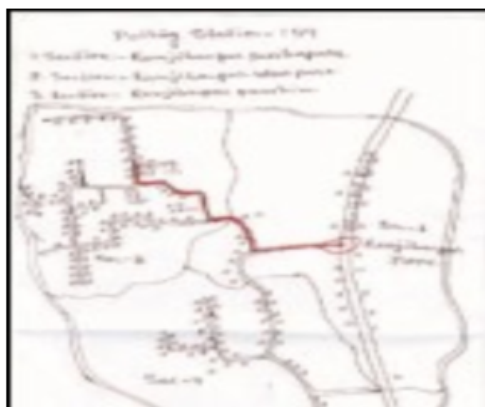

Nazri Naksha